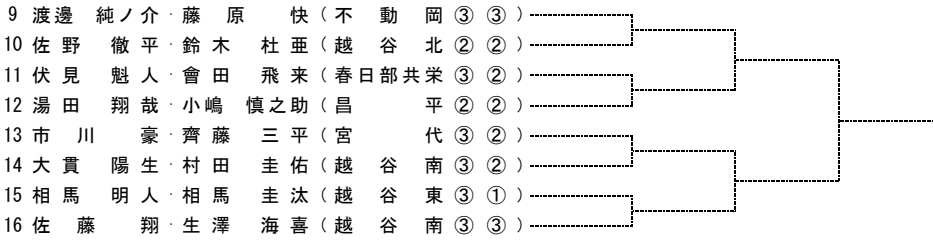

平成31年度 学校総合体育大会 テニス競技 東部地区予選会 (男子ダブルス)

1R SF F

4・5位決定戦

6・7位決定戦

8・9位決定戦

10・11位決定戦

12・13位決定戦

13・14位決定戦

15・16位決定戦

1～3位決定戦
