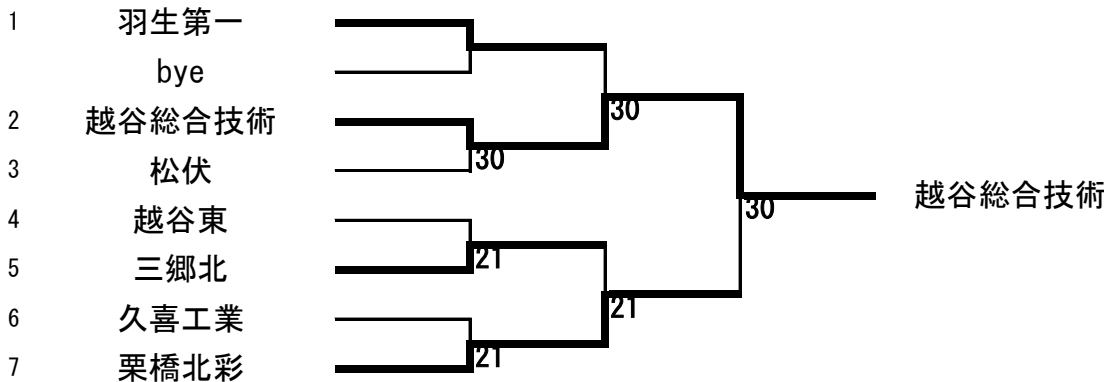

令和4年度東部地区テニス男子団体戦結果（1日目）

1部リーグ

	叡明	昌平	越谷南	春日部	越谷北	勝	敗	順位
1 叡明	-	1-2	1-2	2-1	3-0	2	2	3位
2 昌平	2-1	-	0-3	3-0	2-1	3	1	2位
3 越谷南	2-1	3-0	-	3-0	2-1	4	0	1位
4 春日部	1-2	0-3	0-3	-	1-2	0	4	5位
5 越谷北	0-3	1-2	1-2	2-1	-	1	3	4位

入れ替え戦

1部4位 越谷北

2部リーグ

	久喜北陽	越ヶ谷	獨協埼玉	八潮南	開智未来	勝	敗	順位
1 久喜北陽	-	2-1	3-0	9	2-1			
2 越ヶ谷	1-2	-	1-2	7	10			
3 獨協埼玉	0-3	2-1	-	2-1	8			
4 八潮南			1-2	-	1-2			
5 開智未来	1-2			2-1	-			

2部2位

2部4位

3部リーグ

	杉戸	草加南	不動岡	越谷西	春日部共栄	勝	敗	順位
1 杉戸	-	3-0	0-3	1-2	1-2	1	3	4位
2 草加南	0-3	-	0-3	1-2	1-2	0	4	5位
3 不動岡	3-0	3-0	-	1-2	2-1	3	1	1位
4 越谷西	2-1	2-1	2-1	-	1-2	3	1	3位
5 春日部共栄	2-1	2-1	1-2	2-1	-	3	1	2位

3部2位 春日部共栄

3部4位 杉戸

4部リーグ

	草加	草加東	三郷工業技術	花咲徳栄	勝	敗	順位
1 草加	-	1-2	2-1	3-0	2	1	2位
2 草加東	2-1	-	3-0	3-0	3	0	1位
3 三郷工業技術	1-2	0-3	-	3-0	1	2	3位
4 花咲徳栄	0-3	0-3	0-3	-	0	3	4位

4部2位 草加

4部4位 花咲徳栄

5部トーナメント

（受付終了後に本部にて抽選を行う。）

越谷東、栗橋北彩、三郷北、松伏、越谷総合技術、羽生第一、久喜工業の7校

5部2位 栗橋北彩

・ 東部地区団体戦男子不参加校（三郷、蓮田松韻、宮代、花咲徳栄、杉戸農業、幸手桜）