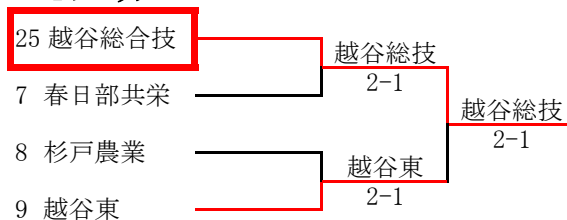

令和4年度 学校総合体育大会 テニス競技 団体戦 東部地区予選会

1. 組合せ

*男子

Aブロック

	15 不動岡	14 蓮田松韻	17 栗橋北彩	
15 不動岡		3-0	3-0	1位
14 蓮田松韻	0-3		3-0	2位
17 栗橋北彩	0-3	0-3		3位

Bブロック

Cブロック

Dブロック

*女子

Eブロック

Fブロック

Gブロック

2. シード校とポイント(ブロック数のみシードとなります)

男子:①不動岡4P ②草加南3P ③草加1.5P ④三郷工技1P ⑤杉戸1P ⑥草加東1P ⑦越谷総技1P

女子:①獨協埼玉4P ②越谷総技3.5P ③杉戸2.5P

※ ○の中の数字がシードの順番です。同ポイントの時は、ドロー番号の小さい方を上のシードにしてあります。

3. 3校リーグ戦の対戦の順番は1試合目;上対真ん中、2試合目;真ん中对下、3試合目上対下です。

4. 会場

Aブロックは蓮田松韻高校 Bブロックは蓮田松韻高校 Cブロックは草加高校 Dブロックは杉戸高校

Eブロックは草加南高校 Fブロックは杉戸農業高校 Gブロックは春日部女子高校

5. 受付時間 8:50まで、試合開始時間9:00

6. コートレフェリー

レフェリー及びロービングは、会場にいるすべての先生方で協力して行って下さい