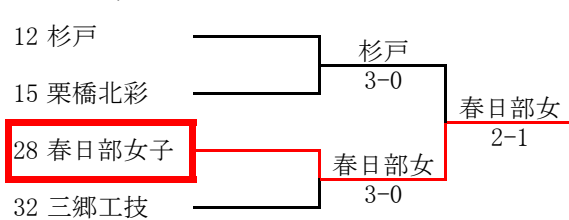

*女子

Eブロック

Fブロック

Gブロック

2. シード校とポイント(ブロック数のみシードとなります)

男子:①不動岡4P ②草加南3P ③草加1.5P ④三郷工技1P ⑤杉戸1P ⑥草加東1P ⑦越谷総技1P

女子:①獨協埼玉4P ②越谷総技3.5P ③杉戸2.5P

※ ○の中の数字がシードの順番です。同ポイントの時は、ドロー番号の小さい方を上のシードにしてあります。

3. 3校リーグ戦の対戦の順番は1試合目;上対真ん中、2試合目;真ん中对下、3試合目上対下です。

4. 会場

Aブロックは蓮田松韻高校 Bブロックは蓮田松韻高校 Cブロックは草加高校 Dブロックは杉戸高校

Eブロックは草加南高校 Fブロックは杉戸農業高校 Gブロックは春日部女子高校

5. 受付時間 8:50まで、試合開始時間9:00

6. コートレフェリー

レフェリー及びロービングは、会場にいるすべての先生方で協力して行って下さい