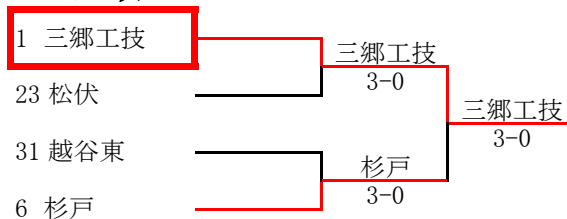

令和4年度 学校総合体育大会 テニス競技 団体戦 東部地区予選会

1. 組合せ

*男子

Aブロック

	15 不動岡	14 蓮田松韻	17 栗橋北彩	
15 不動岡		3-0	3-0	1位
14 蓮田松韻	0-3		3-0	2位
17 栗橋北彩	0-3	0-3		3位

Bブロック

Cブロック

Dブロック

*女子

Eブロック

Fブロック

Gブロック

2. シード校とポイント(ブロック数のみシードとなります)

男子:①不動岡4P ②草加南3P ③草加1.5P ④三郷工技1P ⑤杉戸1P ⑥草加東1P ⑦越谷総技1P

女子:①獨協埼玉4P ②越谷総技3.5P ③杉戸2.5P

※ ○の中の数字がシードの順番です。同ポイントの時は、ドロー番号の小さい方を上のシードにしてあります。

3. 3校リーグ戦の対戦の順番は1試合目;上対真ん中、2試合目;真ん中对下、3試合目上対下です。

4. 会場

Aブロックは蓮田松韻高校 Bブロックは蓮田松韻高校 Cブロックは草加高校 Dブロックは杉戸高校

Eブロックは草加南高校 Fブロックは杉戸農業高校 Gブロックは春日部女子高校

5. 受付時間 8:50まで、試合開始時間9:00

6. コートレフェリー

レフェリー及びロービングは、会場にいるすべての先生方で協力して行って下さい