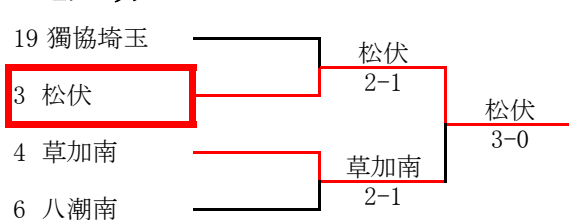

令和4年度 学校総合体育大会 テニス競技 団体戦 東部地区予選会

1. 組合せ

*男子

Aブロック

	15 不動岡	14 蓮田松韻	17 栗橋北彩	
15 不動岡		3-0	3-0	1位
14 蓮田松韻	0-3		3-0	2位
17 栗橋北彩	0-3	0-3		3位

Bブロック

Cブロック

Dブロック

*女子

Eブロック

Fブロック

Gブロック

2. シード校とポイント(ブロック数のみシードとなります)

男子:①不動岡4P ②草加南3P ③草加1.5P ④三郷工技1P ⑤杉戸1P ⑥草加東1P ⑦越谷総技1P

女子:①獨協埼玉4P ②越谷総技3.5P ③杉戸2.5P

※ ○の中の数字がシードの順番です。同ポイントの時は、ドロー番号の小さい方を上のシードにしてあります。

3. 3校リーグ戦の対戦の順番は1試合目;上対真ん中、2試合目;真ん中对下、3試合目上対下です。

4. 会場

Aブロックは蓮田松韻高校 Bブロックは蓮田松韻高校 Cブロックは草加高校 Dブロックは杉戸高校

Eブロックは草加南高校 Fブロックは杉戸農業高校 Gブロックは春日部女子高校

5. 受付時間 8:50まで、試合開始時間9:00

6. コートレフェリー

レフェリー及びロービングは、会場にいるすべての先生方で協力して行って下さい