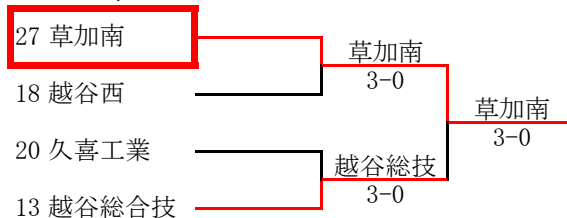

令和4年度 学校総合体育大会 テニス競技 団体戦 東部地区予選会

1. 組合せ

*男子

Aブロック

	15 不動岡	14 蓮田松韻	17 栗橋北彩	
15 不動岡		3-0	3-0	1位
14 蓮田松韻	0-3		3-0	2位
17 栗橋北彩	0-3	0-3		3位

Bブロック

Cブロック

Dブロック

*女子

Eブロック

Fブロック

Gブロック

2. シード校とポイント(ブロック数のみシードとなります)

男子:①不動岡4P ②草加南3P ③草加1.5P ④三郷工技1P ⑤杉戸1P ⑥草加東1P ⑦越谷総技1P

女子:①獨協埼玉4P ②越谷総技3.5P ③杉戸2.5P

※ ○の中の数字がシードの順番です。同ポイントの時は、ドロー番号の小さい方を上のシードにしてあります。

3. 3校リーグ戦の対戦の順番は1試合目;上対真ん中、2試合目;真ん中对下、3試合目上対下です。

4. 会場

Aブロックは蓮田松韻高校 Bブロックは蓮田松韻高校 Cブロックは草加高校 Dブロックは杉戸高校

Eブロックは草加南高校 Fブロックは杉戸農業高校 Gブロックは春日部女子高校

5. 受付時間 8:50まで、試合開始時間9:00

6. コートレフェリー

レフェリー及びロービングは、会場にいるすべての先生方で協力して行って下さい