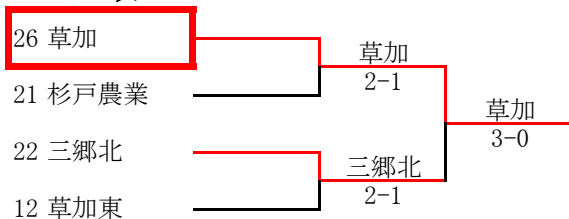

令和4年度 学校総合体育大会 テニス競技 団体戦 東部地区予選会

1. 組合せ

*男子

Aブロック

	15 不動岡	14 蓮田松韻	17 栗橋北彩	
15 不動岡		3-0	3-0	1位
14 蓮田松韻	0-3		3-0	2位
17 栗橋北彩	0-3	0-3		3位

Bブロック

Cブロック

Dブロック

*女子

Eブロック

Fブロック

Gブロック

2. シード校とポイント(ブロック数のみシードとなります)

男子:①不動岡4P ②草加南3P ③草加1.5P ④三郷工技1P ⑤杉戸1P ⑥草加東1P ⑦越谷総技1P

女子:①獨協埼玉4P ②越谷総技3.5P ③杉戸2.5P

※ ○の中の数字がシードの順番です。同ポイントの時は、ドロー番号の小さい方を上のシードにしてあります。

3. 3校リーグ戦の対戦の順番は1試合目;上対真ん中、2試合目;真ん中对下、3試合目上対下です。

4. 会場

Aブロックは蓮田松韻高校 Bブロックは蓮田松韻高校 Cブロックは草加高校 Dブロックは杉戸高校

Eブロックは草加南高校 Fブロックは杉戸農業高校 Gブロックは春日部女子高校

5. 受付時間 8:50まで、試合開始時間9:00

6. コートレフェリー

レフェリー及びロービングは、会場にいるすべての先生方で協力して行って下さい