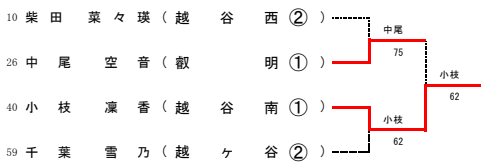

# 令和3年度 新人大会 テニス競技 東部地区本戦 (女子シングルス)

1R 2R 3R 4R 5R 6R Final 6R 5R 4R 3R 2R 1R

3・4位決定戦

5・6位決定戦

7・8位決定戦

9・10位決定戦

11・12位決定戦

13・14位決定戦

15・16位決定戦

17・18位決定戦

19・20位決定戦

21・22位決定戦

23・24位決定戦

25・26位決定戦

27・28位決定戦

29・30位決定戦