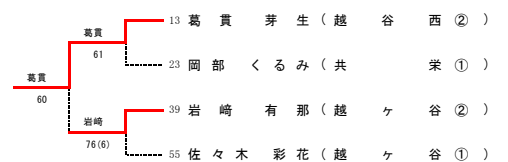

# 令和3年度 新人大会 テニス競技 東部地区本戦 (女子シングルス)

1R 2R 3R 4R 5R 6R Final 6R 5R 4R 3R 2R 1R

3・4位決定戦

5・6位決定戦

7・8位決定戦

9・10位決定戦

11・12位決定戦

13・14位決定戦

15・16位決定戦

17・18位決定戦

19・20位決定戦

21・22位決定戦

23・24位決定戦

25・26位決定戦

27・28位決定戦

29・30位決定戦