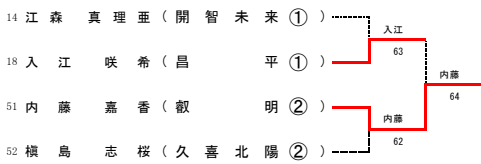

# 令和3年度 新人大会 テニス競技 東部地区本戦 (女子シングルス)

1R 2R 3R 4R 5R 6R Final 6R 5R 4R 3R 2R 1R

3・4位決定戦

5・6位決定戦

7・8位決定戦

9・10位決定戦

11・12位決定戦

13・14位決定戦

15・16位決定戦

17・18位決定戦

19・20位決定戦

21・22位決定戦

23・24位決定戦

25・26位決定戦

27・28位決定戦

29・30位決定戦