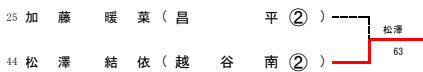

# 令和3年度 新人大会 テニス競技 東部地区本戦 (女子シングルス)

1R 2R 3R 4R 5R 6R Final 6R 5R 4R 3R 2R 1R

3・4位決定戦

5・6位決定戦

7・8位決定戦

9・10位決定戦

11・12位決定戦

13・14位決定戦

15・16位決定戦

17・18位決定戦

19・20位決定戦

21・22位決定戦

23・24位決定戦

25・26位決定戦

27・28位決定戦

29・30位決定戦