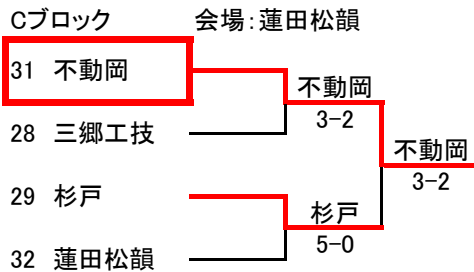

令和3年度 新人大会 団体戦 東部地区予選会

1. 組合せ

* 男子

* 女子

Dブロック 会場:草加東

	草加東	杉戸農	獨協埼玉	勝敗	順位
10 草加東	—	5-0	5-0	2勝0負	1
1 杉戸農	0-5	—	2-3	0勝2負	3
2 獨協埼玉	0-5	3-2	—	1勝1負	2

Eブロック 会場:杉戸

	春日部共栄	草加南	杉戸	勝敗	順位
14 春日部共栄	—	2-3	4-1	1勝1負	2
4 草加南	3-2	—	4-1	2勝0負	1
6 杉戸	1-4	1-4	—	0勝2負	3

2. シード校とポイント(ブロック数のみシードとなります)

男子:①越谷北6.5P ②草加南5.5P ③不動岡3.5P

女子:①草加東9.5P ②春日部共栄4.5P ③草加4.0P

※ ○の中の数字がシードの順番です。同ポイントの時は、ドロー番号の小さい方を上のシードにしてあります。

3. 3校リーグ戦の対戦の順番は1試合目;上対真ん中、2試合目;真ん中对下、3試合目上対下です。