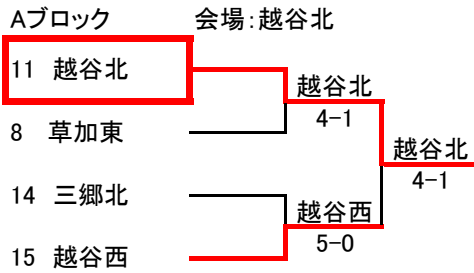

令和3年度 新人大会 団体戦 東部地区予選会

1. 組合せ

* 男子

* 女子

Dブロック 会場:草加東

	草加東	杉戸農	獨協埼玉	勝敗	順位
10 草加東	—	5-0	5-0	2勝0負	1
1 杉戸農	0-5	—	2-3	0勝2負	3
2 獨協埼玉	0-5	3-2	—	1勝1負	2

Eブロック 会場:杉戸

	春日部共栄	草加南	杉戸	勝敗	順位
14 春日部共栄	—	2-3	4-1	1勝1負	2
4 草加南	3-2	—	4-1	2勝0負	1
6 杉戸	1-4	1-4	—	0勝2負	3

2. シード校とポイント(ブロック数のみシードとなります)

男子:①越谷北6.5P ②草加南5.5P ③不動岡3.5P

女子:①草加東9.5P ②春日部共栄4.5P ③草加4.0P

※ ○の中の数字がシードの順番です。同ポイントの時は、ドロー番号の小さい方を上のシードにしてあります。

3. 3校リーグ戦の対戦の順番は1試合目;上対真ん中、2試合目;真ん中对下、3試合目上対下です。