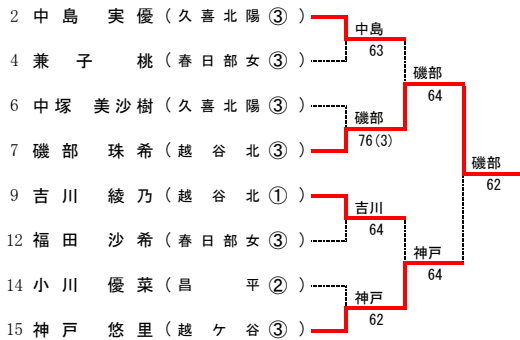

平成30年度 学校総合体育大会 テニス競技 東部地区予選会 (女子シングルス)

1R 2R SF F

優勝
 千歳 小麦②
 越谷南高等学校

3・4位決定戦

5・6位決定戦

7・8位決定戦

9・10位決定戦

11・12位決定戦

13・14位決定戦

15・16位決定戦

17・18位決定戦

19・20位決定戦

21・22位決定戦

23・24位決定戦

25・26位決定戦

27・28位決定戦