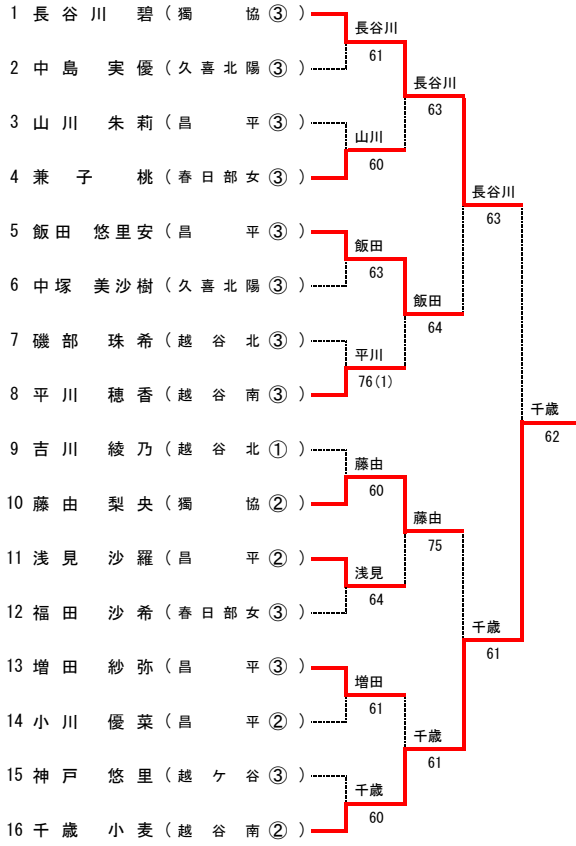

平成30年度 学校総合体育大会 テニス競技 東部地区予選会 (女子シングルス)

1R 2R SF F

優勝
 千歳 小麦②
 越谷南高等学校

3・4位決定戦

5・6位決定戦

7・8位決定戦

9・10位決定戦

11・12位決定戦

13・14位決定戦

15・16位決定戦

17・18位決定戦

19・20位決定戦

21・22位決定戦

23・24位決定戦

25・26位決定戦

27・28位決定戦

29・30位決定戦

31・32位決定戦