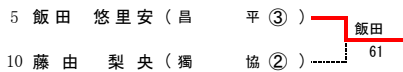

平成30年度 学校総合体育大会 テニス競技 東部地区予選会 (女子シングルス)

1R 2R SF F

優勝
 千歳 小麦②
 越谷南高等学校

3・4位決定戦

5・6位決定戦

7・8位決定戦

9・10位決定戦

11・12位決定戦

13・14位決定戦

15・16位決定戦

17・18位決定戦

19・20位決定戦

21・22位決定戦

23・24位決定戦

25・26位決定戦

27・28位決定戦