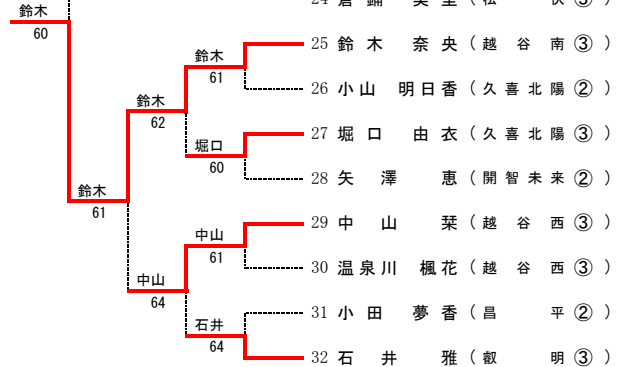

平成30年度 学校総合体育大会 テニス競技 東部地区予選会 (女子シングルス)

1R 2R SF F

優勝
 千歳 小麦②
 越谷南高等学校

3・4位決定戦

5・6位決定戦

7・8位決定戦

9・10位決定戦

11・12位決定戦

13・14位決定戦

15・16位決定戦

17・18位決定戦

19・20位決定戦

21・22位決定戦

23・24位決定戦

25・26位決定戦

27・28位決定戦