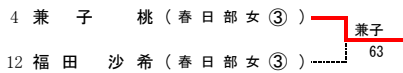

平成30年度 学校総合体育大会 テニス競技 東部地区予選会 (女子シングルス)

1R 2R SF F

優勝
 千歳 小麦②
 越谷南高等学校

3・4位決定戦

5・6位決定戦

7・8位決定戦

9・10位決定戦

11・12位決定戦

13・14位決定戦

15・16位決定戦

17・18位決定戦

19・20位決定戦

21・22位決定戦

23・24位決定戦

25・26位決定戦

27・28位決定戦