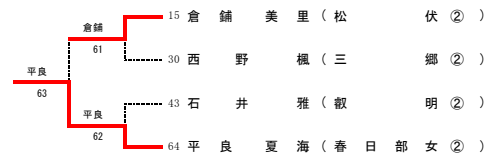

# 平成29年度 新人大会 テニス競技 東部地区本戦 (女子シングルス)

3・4位決定戦

5・6位決定戦

7・8位決定戦

9・10位決定戦

11・12位決定戦

13・14位決定戦

15・16位決定戦

17・18位決定戦

19・20位決定戦

21・22位決定戦

23・24位決定戦

25・26位決定戦

27・28位決定戦

29・30位決定戦

31・32位決定戦