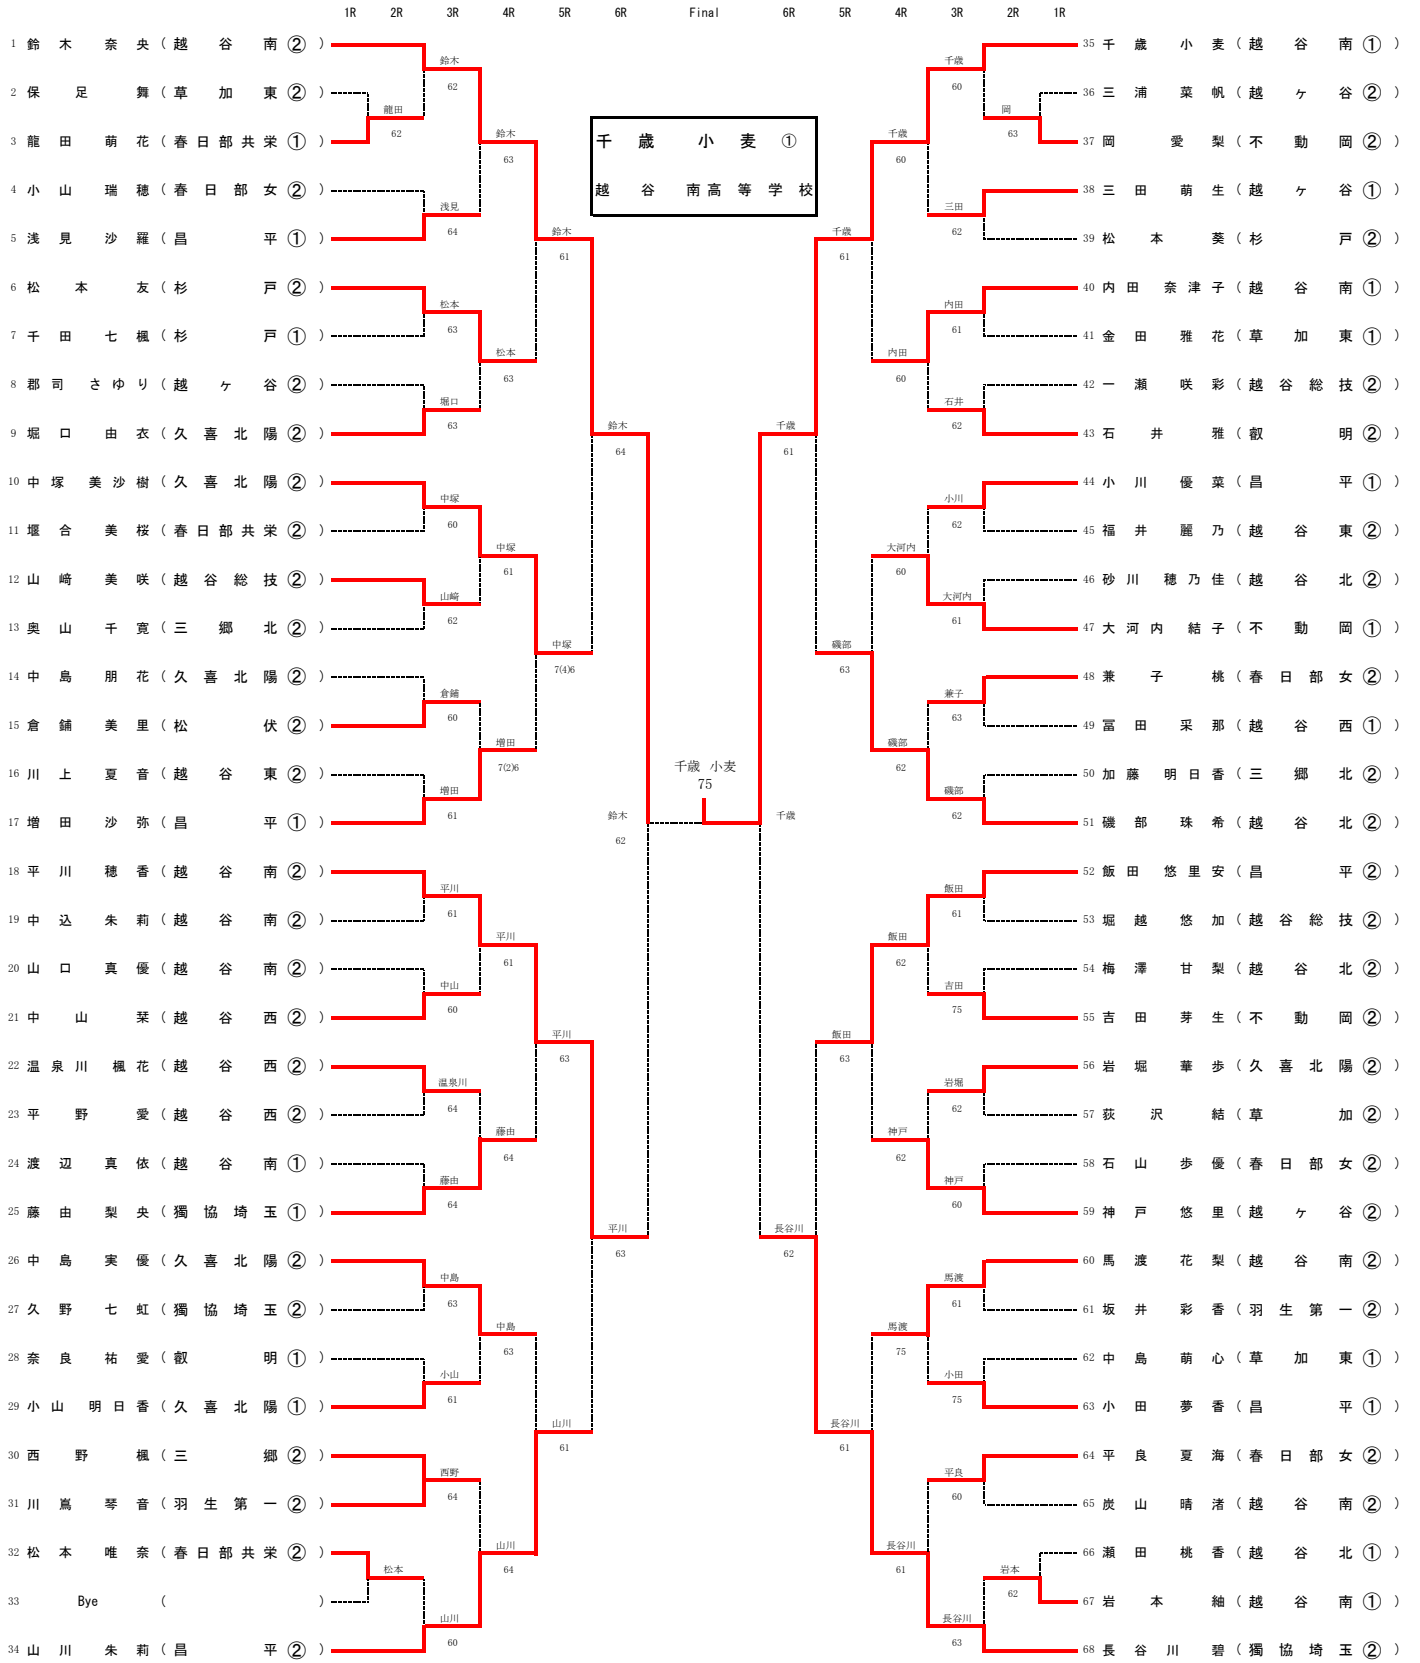

# 平成29年度 新人大会 テニス競技 東部地区本戦 (女子シングルス)

3・4位決定戦

5・6位決定戦

7・8位決定戦

9・10位決定戦

11・12位決定戦

13・14位決定戦

15・16位決定戦

17・18位決定戦

19・20位決定戦

21・22位決定戦

23・24位決定戦

25・26位決定戦

27・28位決定戦

29・30位決定戦

31・32位決定戦