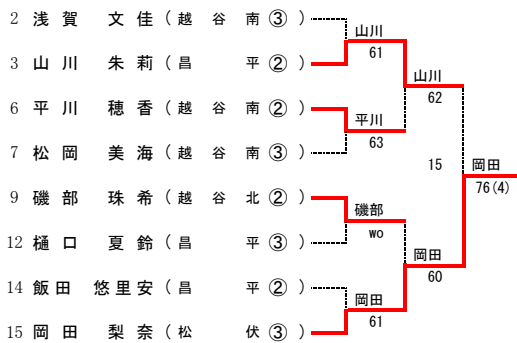

平成29年度 学校総合体育大会 テニス競技 東部地区予選会 (女子シングルス)

1R 2R SF F

優勝
 高等学校

	中山	仙福	鈴木	勝敗	順位
中山		6-2	6-3	2勝0敗	1位
仙福	2-6		6-2	1勝1敗	2位
鈴木	3-6	2-6		0勝2敗	3位

3・4位決定戦

5・6位決定戦

7・8位決定戦

9・10位決定戦

11・12位決定戦

13・14位決定戦

15・16位決定戦

17・18位決定戦

19・20位決定戦

21・22位決定戦

23・24位決定戦

25・26位決定戦