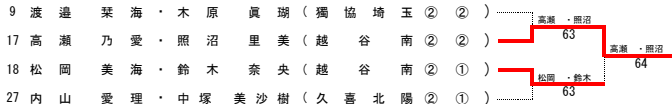

平成28年度 新人大会 テニス競技 東部地区本戦 (女子ダブルス)

優勝
 中山 媛日②
 山川 朱莉①
 昌平高等学校

3・4位決定戦

5・6位決定戦

7・8位決定戦

9・10位決定戦

11・12位決定戦

13・14位決定戦

15・16位決定戦