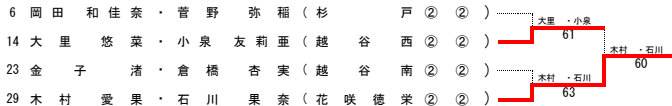

平成28年度 新人大会 テニス競技 東部地区本戦 (女子ダブルス)

優勝
 中山 媛日②
 山川 朱莉①
 昌平高等学校

3・4位決定戦

5・6位決定戦

7・8位決定戦

9・10位決定戦

11・12位決定戦

13・14位決定戦

15・16位決定戦