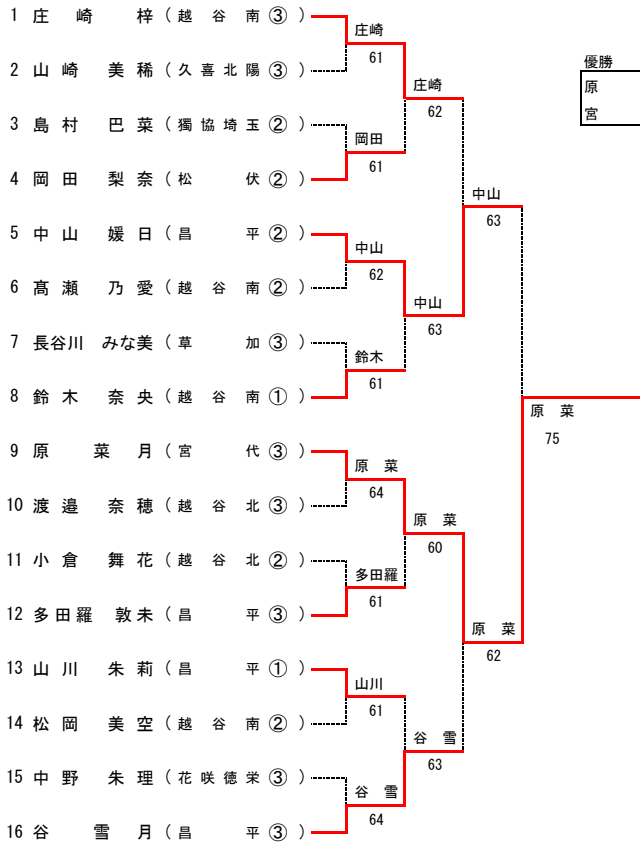

平成28年度 学校総合体育大会 テニス競技 東部地区予選会 (女子シングルス)

1R 2R SF F

優勝
 原菜 月③
 宮代高等学校

3・4位決定戦

5・6位決定戦

7・8位決定戦

9・10位決定戦

11・12位決定戦

13・14位決定戦

15・16位決定戦

17・18位決定戦

19・20位決定戦

21・22位決定戦

23・24位決定戦

25・26位決定戦

27・28位決定戦

29・30位決定戦

31・32位決定戦