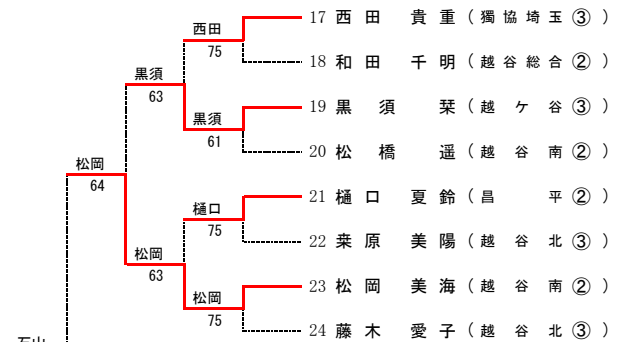

平成28年度 学校総合体育大会 テニス競技 東部地区予選会 (女子シングルス)

1R 2R SF F

優勝
 原菜 月③
 宮代高等学校

3・4位決定戦

5・6位決定戦

7・8位決定戦

9・10位決定戦

11・12位決定戦

13・14位決定戦

15・16位決定戦

17・18位決定戦

19・20位決定戦

21・22位決定戦

23・24位決定戦

25・26位決定戦

27・28位決定戦