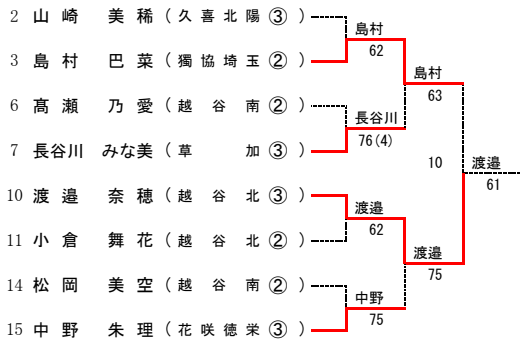

平成28年度 学校総合体育大会 テニス競技 東部地区予選会 (女子シングルス)

1R 2R SF F

優勝
 原菜 月③
 宮代高等学校

3・4位決定戦

5・6位決定戦

7・8位決定戦

9・10位決定戦

11・12位決定戦

13・14位決定戦

15・16位決定戦

17・18位決定戦

19・20位決定戦

21・22位決定戦

23・24位決定戦

25・26位決定戦

27・28位決定戦