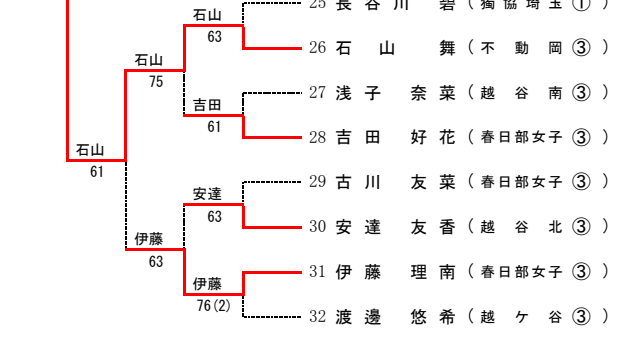

平成28年度 学校総合体育大会 テニス競技 東部地区予選会 (女子シングルス)

1R 2R SF F

優勝
 原菜 月③
 宮代高等学校

3・4位決定戦

5・6位決定戦

7・8位決定戦

9・10位決定戦

11・12位決定戦

13・14位決定戦

15・16位決定戦

17・18位決定戦

19・20位決定戦

21・22位決定戦

23・24位決定戦

25・26位決定戦

27・28位決定戦