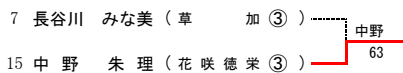

平成28年度 学校総合体育大会 テニス競技 東部地区予選会 (女子シングルス)

1R 2R SF F

優勝
 原菜 月③
 宮代高等学校

3・4位決定戦

5・6位決定戦

7・8位決定戦

9・10位決定戦

11・12位決定戦

13・14位決定戦

15・16位決定戦

17・18位決定戦

19・20位決定戦

21・22位決定戦

23・24位決定戦

25・26位決定戦

27・28位決定戦