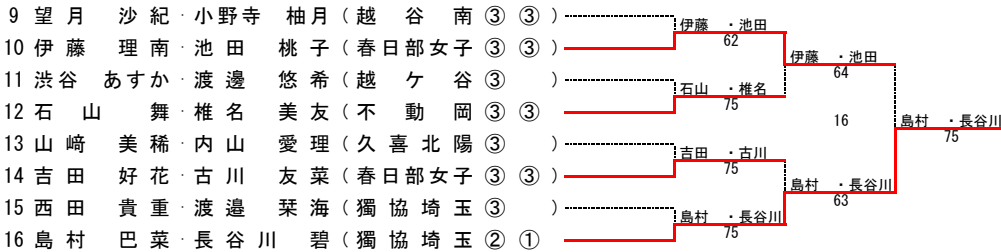

平成28年度 学校総合体育大会 テニス 東部地区予選会 (女子ダブルス)

1R SF F

優勝
 多田羅 敦未 ③
 谷 雪月 ③
 ■ 平高等学校

3・4位決定戦

5・6位決定戦

7・8位決定戦

9・10位決定戦

11・12位決定戦

13・14位決定戦

15・16位決定戦