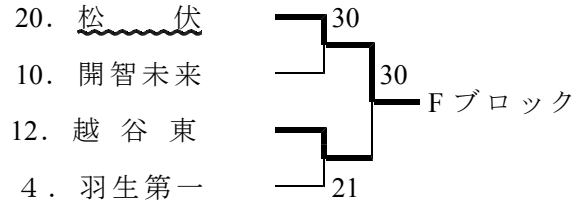

*女子

G ブロック	越谷西	八潮南	栗橋北彩
1 <u>越谷西</u>	/	3 - 0	3 - 0
18 八潮南	0 - 3	/	2 - 1
22 栗橋北彩	0 - 3	1 - 2	/

H ブロック	草 加	草加南	共 栄
17 草 加	/	3 - 0	1 - 2
28 草加南	0 - 3	/	0 - 3
29 <u>春日部共栄</u>	2 - 1	3 - 0	/

2. シード校とポイント (ポイントがある学校はすべてシードとなります)

男子：①羽生第一高校 4 P、②栗橋北彩高校、③久喜北陽高校 3 P、④越谷東高校 2 P、
⑤久喜工業高校・⑥草加高校 1 P

女子：①草加東高校 4 P、②松伏高校 3.5P、③越谷西高校・④草加高校・⑤春日部共栄高校 3 P、
⑥栗橋北彩高校 1.5P、⑦羽生第一高校・三郷北高校・獨協埼玉高校 1 P

○の中の数字がシードの順番です。同ポイントの時は、ドロー番号の小さい方を上のシードにしてあります。

3. 県大会出場校

男子；羽生第一高校、栗橋北彩高校、久喜北陽高校、越谷東高校の4校

女子；獨協埼玉高校、松伏高校、越谷西高校、春日部共栄高校の4校