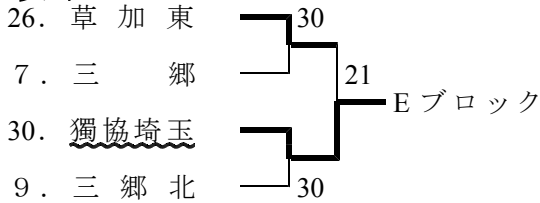

*女子

G ブロック	越谷西	八潮南	栗橋北彩
1 <u>越谷西</u>	/	3 - 0	3 - 0
18 八潮南	0 - 3	/	2 - 1
22 栗橋北彩	0 - 3	1 - 2	/

H ブロック	草 加	草加南	共 栄
17 草 加	/	3 - 0	1 - 2
28 草加南	0 - 3	/	0 - 3
29 <u>春日部共栄</u>	2 - 1	3 - 0	/

2. シード校とポイント (ポイントがある学校はすべてシードとなります)

男子：①羽生第一高校 4 P、②栗橋北彩高校、③久喜北陽高校 3 P、④越谷東高校 2 P、
⑤久喜工業高校・⑥草加高校 1 P

女子：①草加東高校 4 P、②松伏高校 3.5P、③越谷西高校・④草加高校・⑤春日部共栄高校 3 P、
⑥栗橋北彩高校 1.5P、⑦羽生第一高校・三郷北高校・獨協埼玉高校 1 P

○の中の数字がシードの順番です。同ポイントの時は、ドロー番号の小さい方を上のシードにしてあります。

3. 県大会出場校

男子；羽生第一高校、栗橋北彩高校、久喜北陽高校、越谷東高校の4校

女子；獨協埼玉高校、松伏高校、越谷西高校、春日部共栄高校の4校