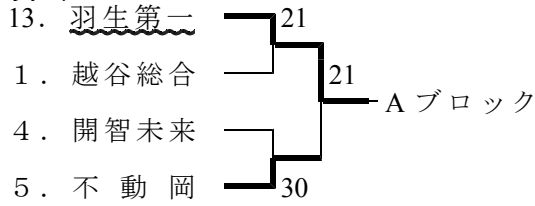

平成27年度学総大会団体戦東部地区予選会結果

1. 組合せ

*男子

B ブロック	栗橋北彩	三郷北	叡 明
20 <u>栗橋北彩</u>	/	3 - 0	3 - 0
9 三郷北	0 - 3	/	3 - 0
12 叡 明	0 - 3	0 - 3	/

C ブロック	久喜北陽	蓮田松韻	草 加
30 <u>久喜北陽</u>	/	3 - 0	2 - 1
19 蓮田松韻	0 - 3	/	0 - 3
14 草 加	1 - 2	3 - 0	/

D ブロック	越谷東	杉 農	久喜工
6 <u>越谷東</u>	/	3 - 0	2 - 1
29 杉戸農業	0 - 3	/	1 - 2
11 久喜工業	1 - 2	2 - 1	/