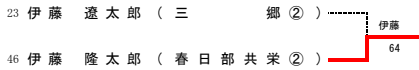

平成26年度 新人大会 テニス競技 東部地区本戦 (男子シングルス)

3・4位決定戦

5・6位決定戦

7・8位決定戦

9・10位決定戦

11・12位決定戦

13・14位決定戦

15・16位決定戦