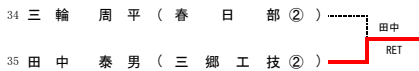

平成26年度 新人大会 テニス競技 東部地区本戦 (男子シングルス)

3・4位決定戦

5・6位決定戦

7・8位決定戦

9・10位決定戦

11・12位決定戦

13・14位決定戦

15・16位決定戦