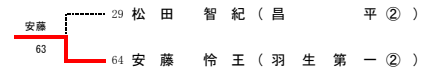

3・4位決定戦

5・6位決定戦

7・8位決定戦

9・10位決定戦

11・12位決定戦

13・14位決定戦

15・16位決定戦

17・18位決定戦

19・20位決定戦

21・22位決定戦

23・24位決定戦

25・26位決定戦

27・28位決定戦

29・30位決定戦

31・32位決定戦