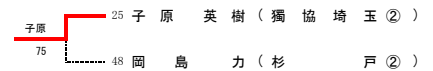

平成26年度 新人大会 テニス競技 東部地区本戦 (男子シングルス)

3・4位決定戦

5・6位決定戦

7・8位決定戦

9・10位決定戦

11・12位決定戦

13・14位決定戦

15・16位決定戦

17・18位決定戦

19・20位決定戦

21・22位決定戦

23・24位決定戦

25・26位決定戦

27・28位決定戦

29・30位決定戦

31・32位決定戦