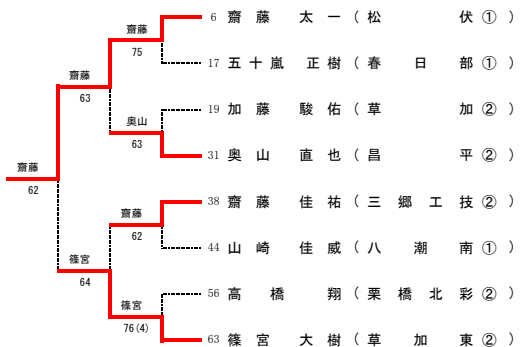

平成26年度 新人大会 テニス競技 東部地区本戦 (男子シングルス)

3・4位決定戦

5・6位決定戦

7・8位決定戦

9・10位決定戦

11・12位決定戦

13・14位決定戦

15・16位決定戦

17・18位決定戦

19・20位決定戦

21・22位決定戦

23・24位決定戦

25・26位決定戦

27・28位決定戦

29・30位決定戦

31・32位決定戦