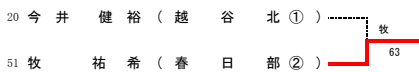

平成26年度 新人大会 テニス競技 東部地区本戦 (男子シングルス)

3・4位決定戦

5・6位決定戦

7・8位決定戦

9・10位決定戦

11・12位決定戦

13・14位決定戦

15・16位決定戦