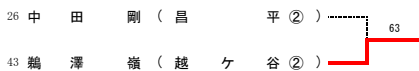

平成26年度 新人大会 テニス競技 東部地区本戦 (男子シングルス)

3・4位決定戦

5・6位決定戦

7・8位決定戦

9・10位決定戦

11・12位決定戦

13・14位決定戦

15・16位決定戦