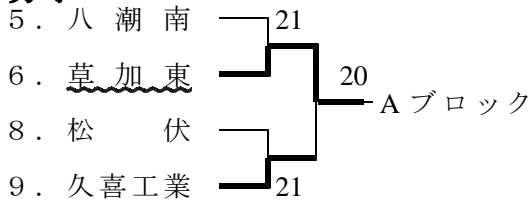

平成26年度学総大会団体戦東部地区予選会結果

1. 組合せ

*男子

Cブロック	不動岡	越 総	杉 農
20 <u>不 動 岡</u>		2 - 1	3 - 0
24 越谷総合	1 - 2		3 - 0
25 杉戸農業	0 - 3	0 - 3	

Dブロック	栗 橋	開 智	三 郷
27 栗橋北彩		3 - 0	0 - 3
28 開智未来	0 - 3		0 - 3
29 <u>三 郷</u>	3 - 0	3 - 0	