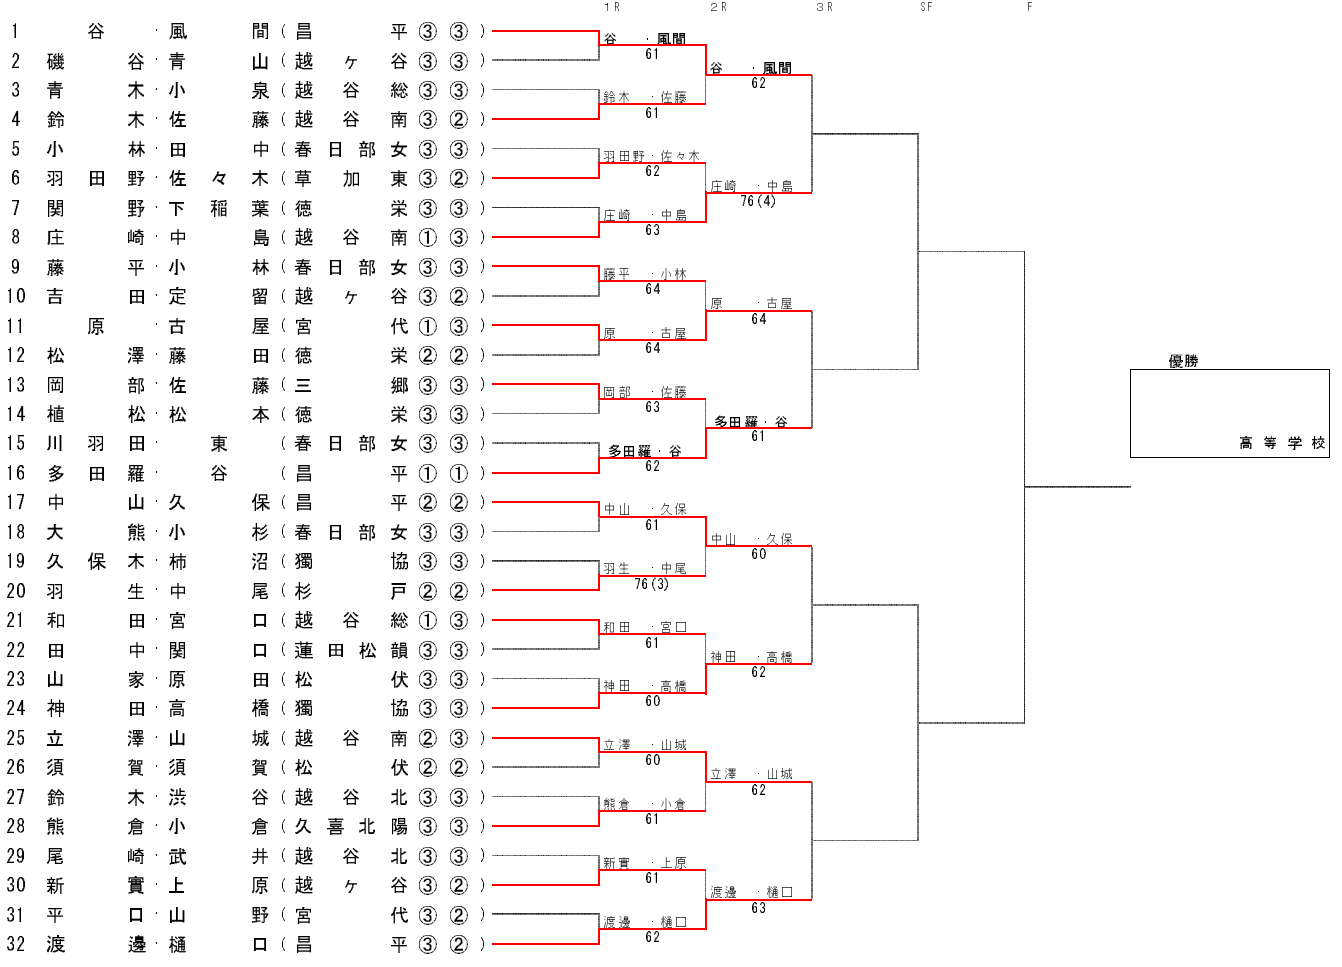

平成26年度 学総大会 テニス 東部地区本戦 (女子ダブルス)

優勝
高等学校