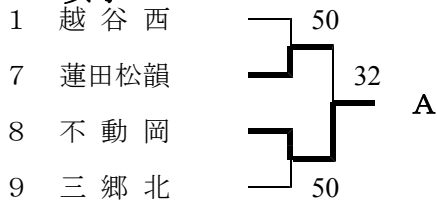

平成25年度新人大会団体戦東部地区予選会 結果

1. 組合せ

*男子

*女子

B	越谷東	草加南	羽生第一
15 越谷東	/	0-5	2-3
16 草加南	5-0	/	5-0
24 羽生第一	3-2	0-5	/

C	宮代	栗橋北彩	草加東
26 宮代	/	3-2	3-2
27 栗橋北彩	2-3	/	2-3
28 草加東	2-3	3-2	/

男子は越谷東高校、草加高校、杉戸高校、羽生第一高校の4校

女子は不動岡高校、草加南高校、宮代高校の3校が
県大会出場となります。