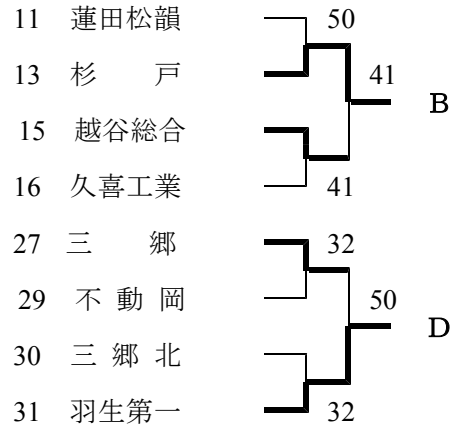

平成25年度新人大会団体戦東部地区予選会 結果

1. 組合せ

*男子

*女子

B	越谷東	草加南	羽生第一
15 越谷東	/	0-5	2-3
16 草加南	5-0	/	5-0
24 羽生第一	3-2	0-5	/

C	宮代	栗橋北彩	草加東
26 宮代	/	3-2	3-2
27 栗橋北彩	2-3	/	2-3
28 草加東	2-3	3-2	/

男子は越谷東高校、草加高校、杉戸高校、羽生第一高校の4校

女子は不動岡高校、草加南高校、宮代高校の3校が
県大会出場となります。