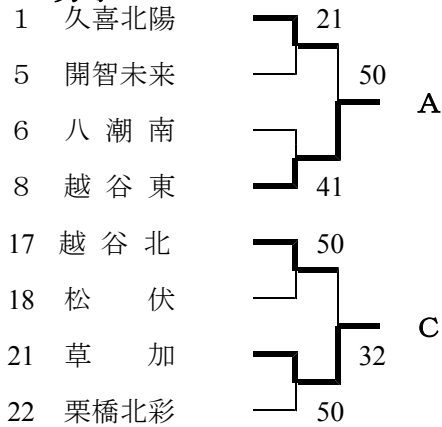

平成25年度新人大会団体戦東部地区予選会 結果

1. 組合せ

*男子

*女子

B	越谷東	草加南	羽生第一
15 越谷東	/	0-5	2-3
16 草加南	5-0	/	5-0
24 羽生第一	3-2	0-5	/

C	宮代	栗橋北彩	草加東
26 宮代	/	3-2	3-2
27 栗橋北彩	2-3	/	2-3
28 草加東	2-3	3-2	/

男子は越谷東高校、草加高校、杉戸高校、羽生第一高校の4校

女子は不動岡高校、草加南高校、宮代高校の3校が
県大会出場となります。