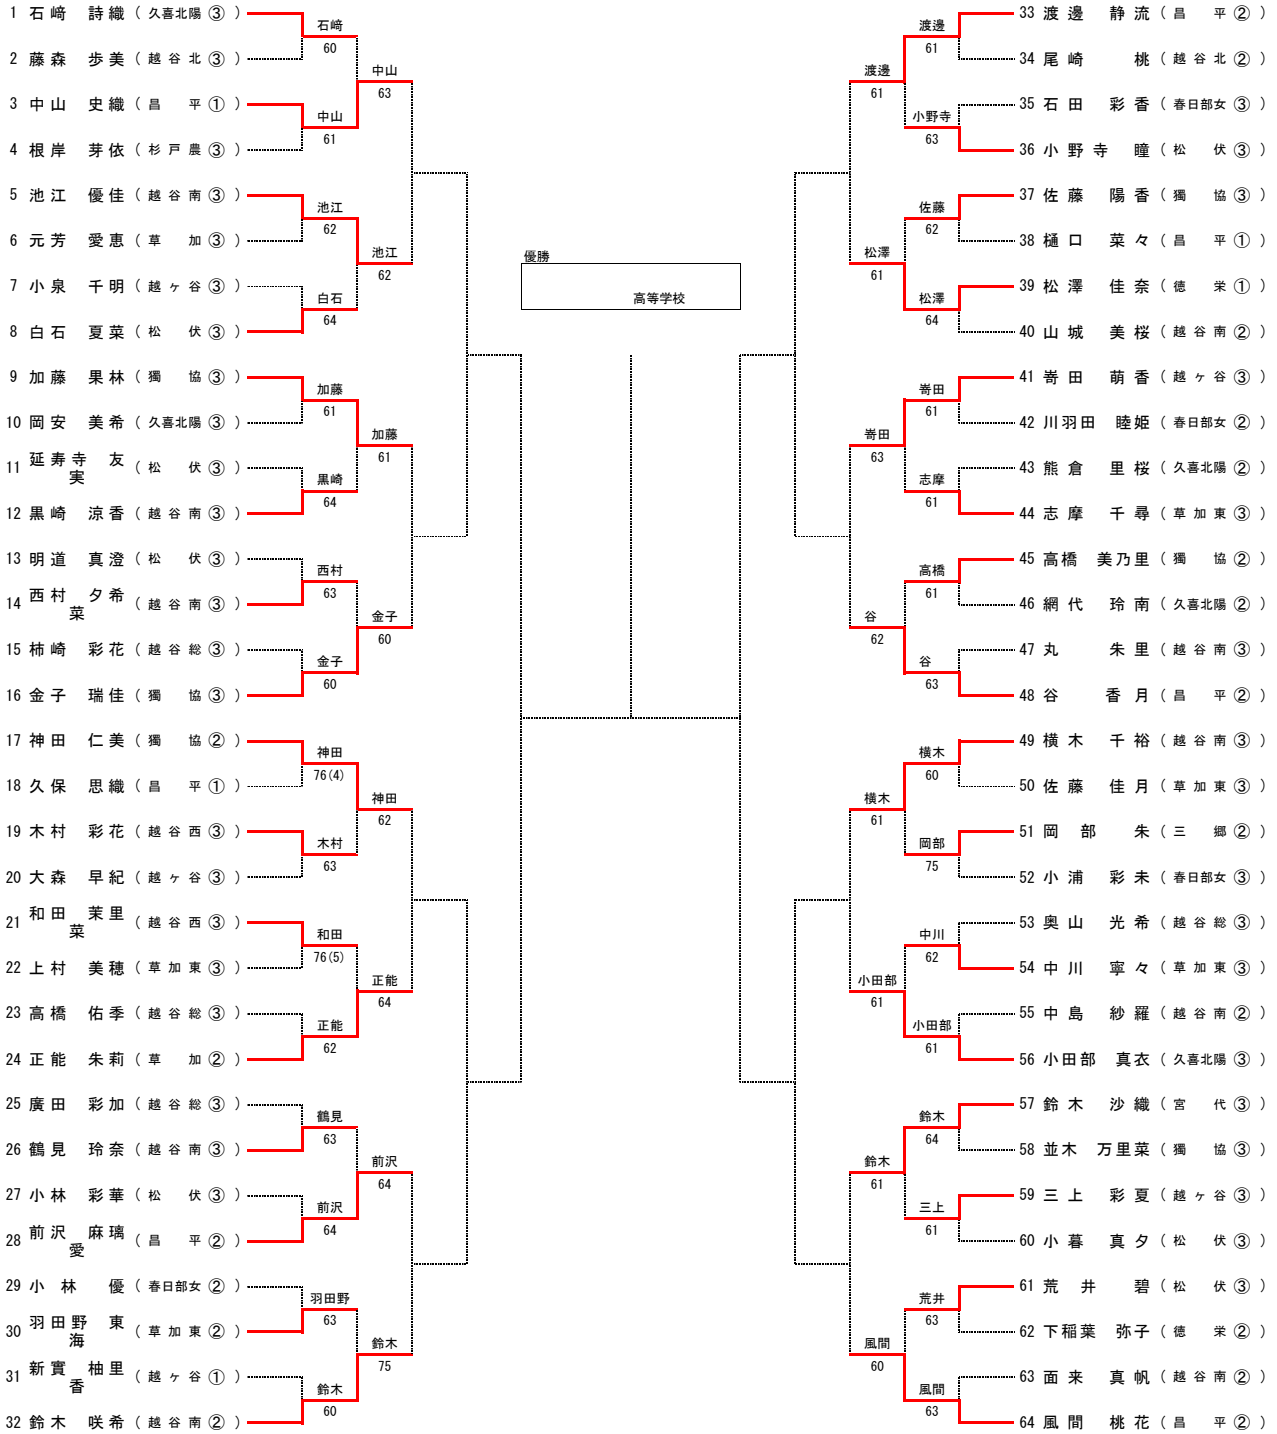

# 平成25年度 学総大会 テニス 東部地区ベスト64 (女子シングルス)

1R 2R 3R OF SF F SF OF 3R 2R 1R

3・4位決定戦

5・6位決定戦

7・8位決定戦

9・10位決定戦

11・12位決定戦

13・14位決定戦

15・16位決定戦

17・18位決定戦

19・20位決定戦

21・22位決定戦

23・24位決定戦

25・26位決定戦

27・28位決定戦

29・30位決定戦