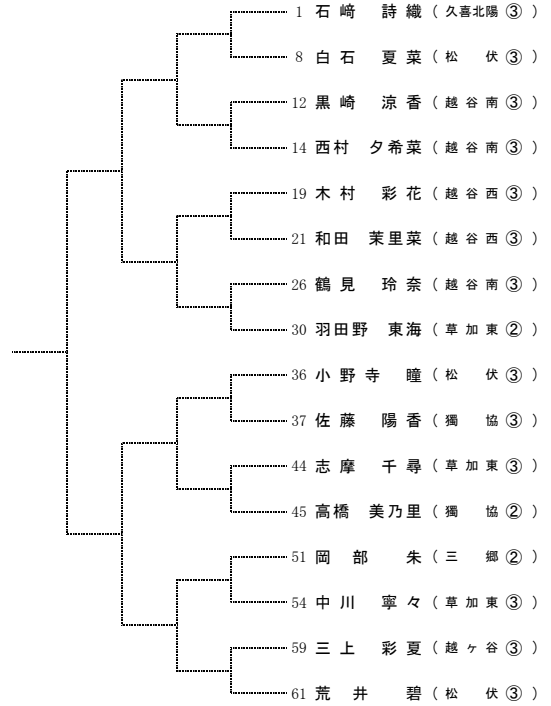

# 平成25年度 学総大会 テニス 東部地区ベスト64 (女子シングルス)

1R 2R 3R OF SF F SF OF 3R 2R 1R

3・4位決定戦

5・6位決定戦

7・8位決定戦

9・10位決定戦

11・12位決定戦

13・14位決定戦

15・16位決定戦

17・18位決定戦

19・20位決定戦

21・22位決定戦

23・24位決定戦

25・26位決定戦

27・28位決定戦

29・30位決定戦