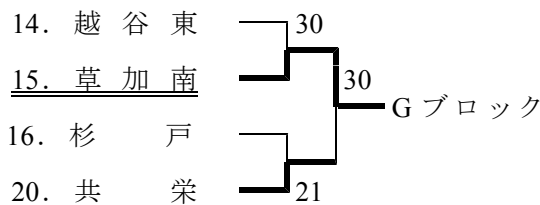

*女子

H	栗橋北彩	開智未来	不動岡
21 栗橋北彩		3 - 0	1 - 2
30 開智未来	0 - 3		0 - 3
<u>31 不動岡</u>	2 - 1	3 - 0	

2. 会場

男子；A、C、Dブロックは宮代高校 B、Eブロックは蓮田松韻高校

女子；F、Hブロックは越谷北高校 Gブロックは杉戸高校

3. 県大会出場校

男子；宮代高校、越谷総合技術高校、不動岡高校、草加東高校、春日部共栄高校の5校

女子；越谷北高校、草加南高校、不動岡高校の3校