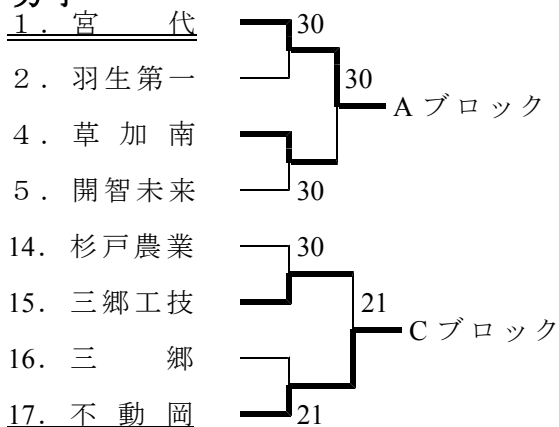

平成25年度学総大会団体戦東部地区予選会結果

1. 組合せ

*男子

E	栗橋北彩	共栄	久喜工業
26 栗橋北彩		0 - 3	1 - 2
<u>28 共栄</u>	3 - 0		3 - 0
30 久喜工業	2 - 1	0 - 3