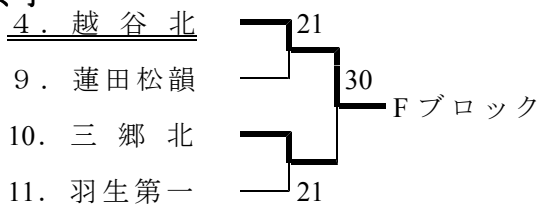

*女子

H	栗橋北彩	開智未来	不動岡
21 栗橋北彩		3 - 0	1 - 2
30 開智未来	0 - 3		0 - 3
<u>31 不動岡</u>	2 - 1	3 - 0	

2. 会場

男子；A、C、Dブロックは宮代高校 B、Eブロックは蓮田松韻高校

女子；F、Hブロックは越谷北高校 Gブロックは杉戸高校

3. 県大会出場校

男子；宮代高校、越谷総合技術高校、不動岡高校、草加東高校、春日部共栄高校の5校

女子；越谷北高校、草加南高校、不動岡高校の3校