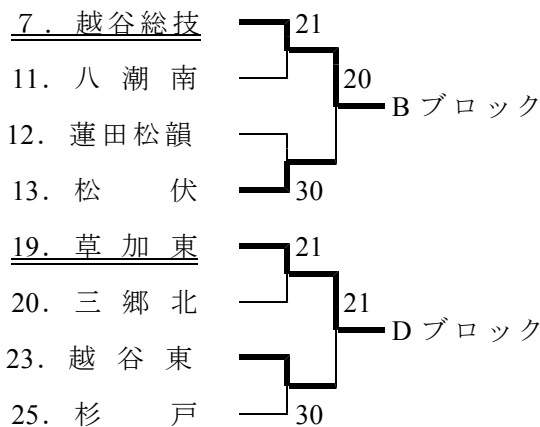

平成25年度学総大会団体戦東部地区予選会結果

1. 組合せ

*男子

E	栗橋北彩	共栄	久喜工業
26 栗橋北彩		0 - 3	1 - 2
<u>28 共栄</u>	3 - 0		3 - 0
30 久喜工業	2 - 1	0 - 3