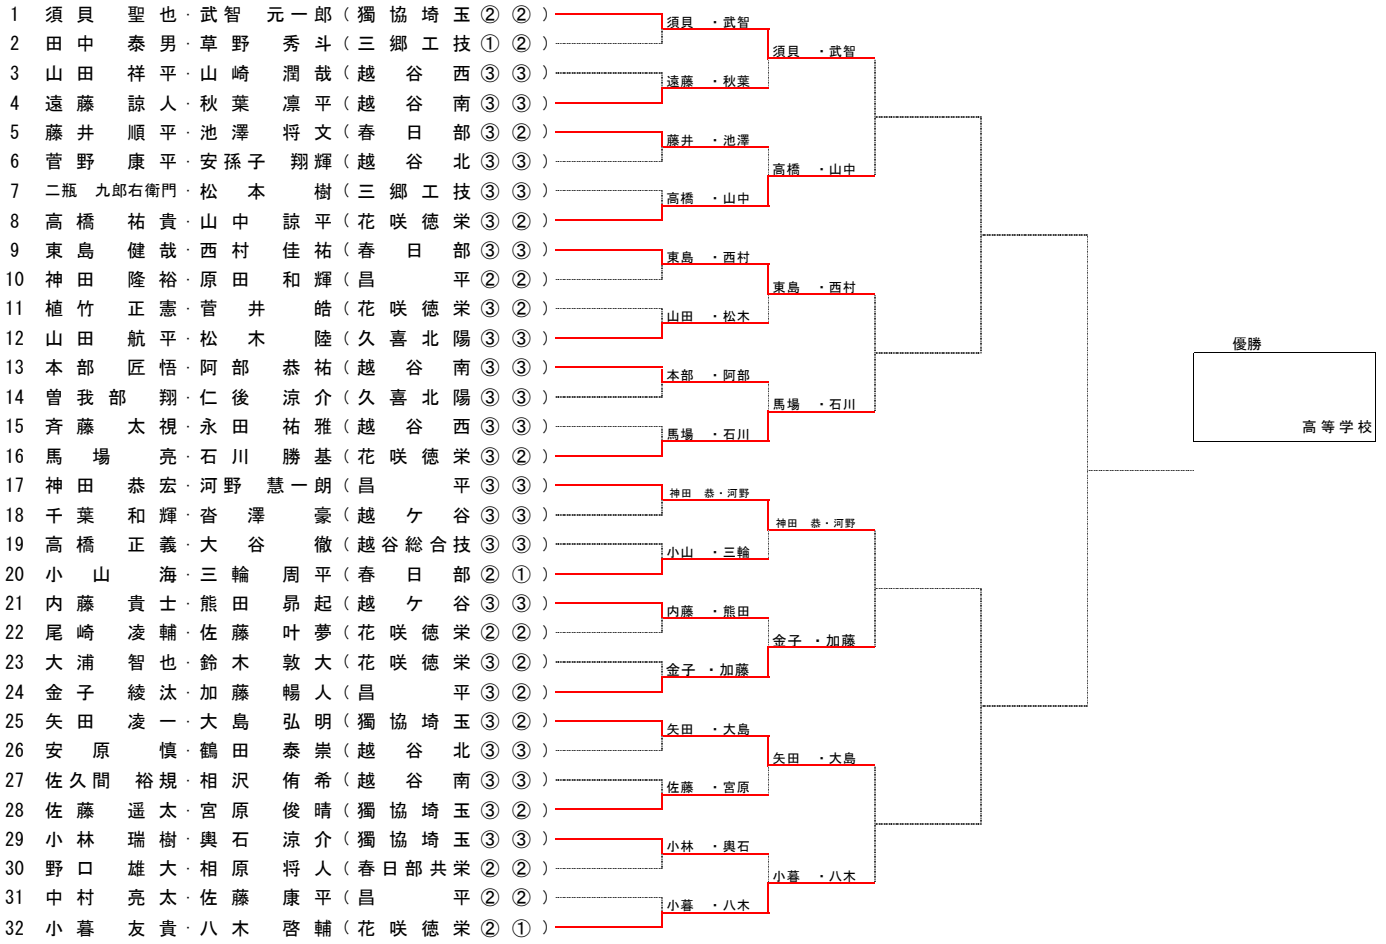

平成25年度 学校総合体育大会 テニス 東部地区大会 (男子ダブルス)

1R 2R 3R SF F

優勝
高等学校

3・4位決定戦

5・6位決定戦

7・8位決定戦

9・10位決定戦

11・12位決定戦

13・14位決定戦

15・16位決定戦