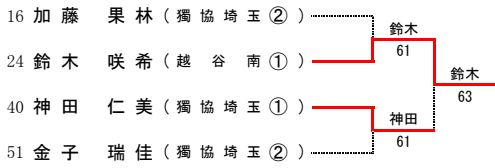

平成24年度 新人大会 テニス 東部地区本戦 (女子シングルス)

1R 2R 3R OF SF F SF OF 3R 2R 1R

3・4位決定戦

5・6位決定戦

7・8位決定戦

9・10位決定戦

11・12位決定戦

13・14位決定戦

15・16位決定戦

17・18位決定戦

19・20位決定戦

21・22位決定戦

23・24位決定戦

25・26位決定戦

27・28位決定戦

29・30位決定戦