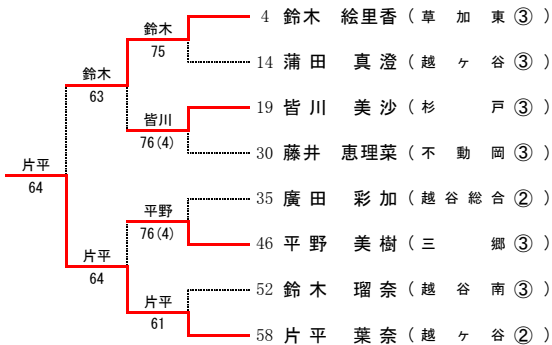

平成24年度 学総大会 テニス 東部地区本戦 (女子シングルス)

3・4位決定戦

5・6位決定戦

7・8位決定戦

9・10位決定戦

11・12位決定戦

13・14位決定戦

15・16位決定戦

17・18位決定戦

19・20位決定戦

21・22位決定戦

23・24位決定戦

25・26位決定戦

27・28位決定戦

29・30位決定戦

31・32位決定戦

33位決定戦