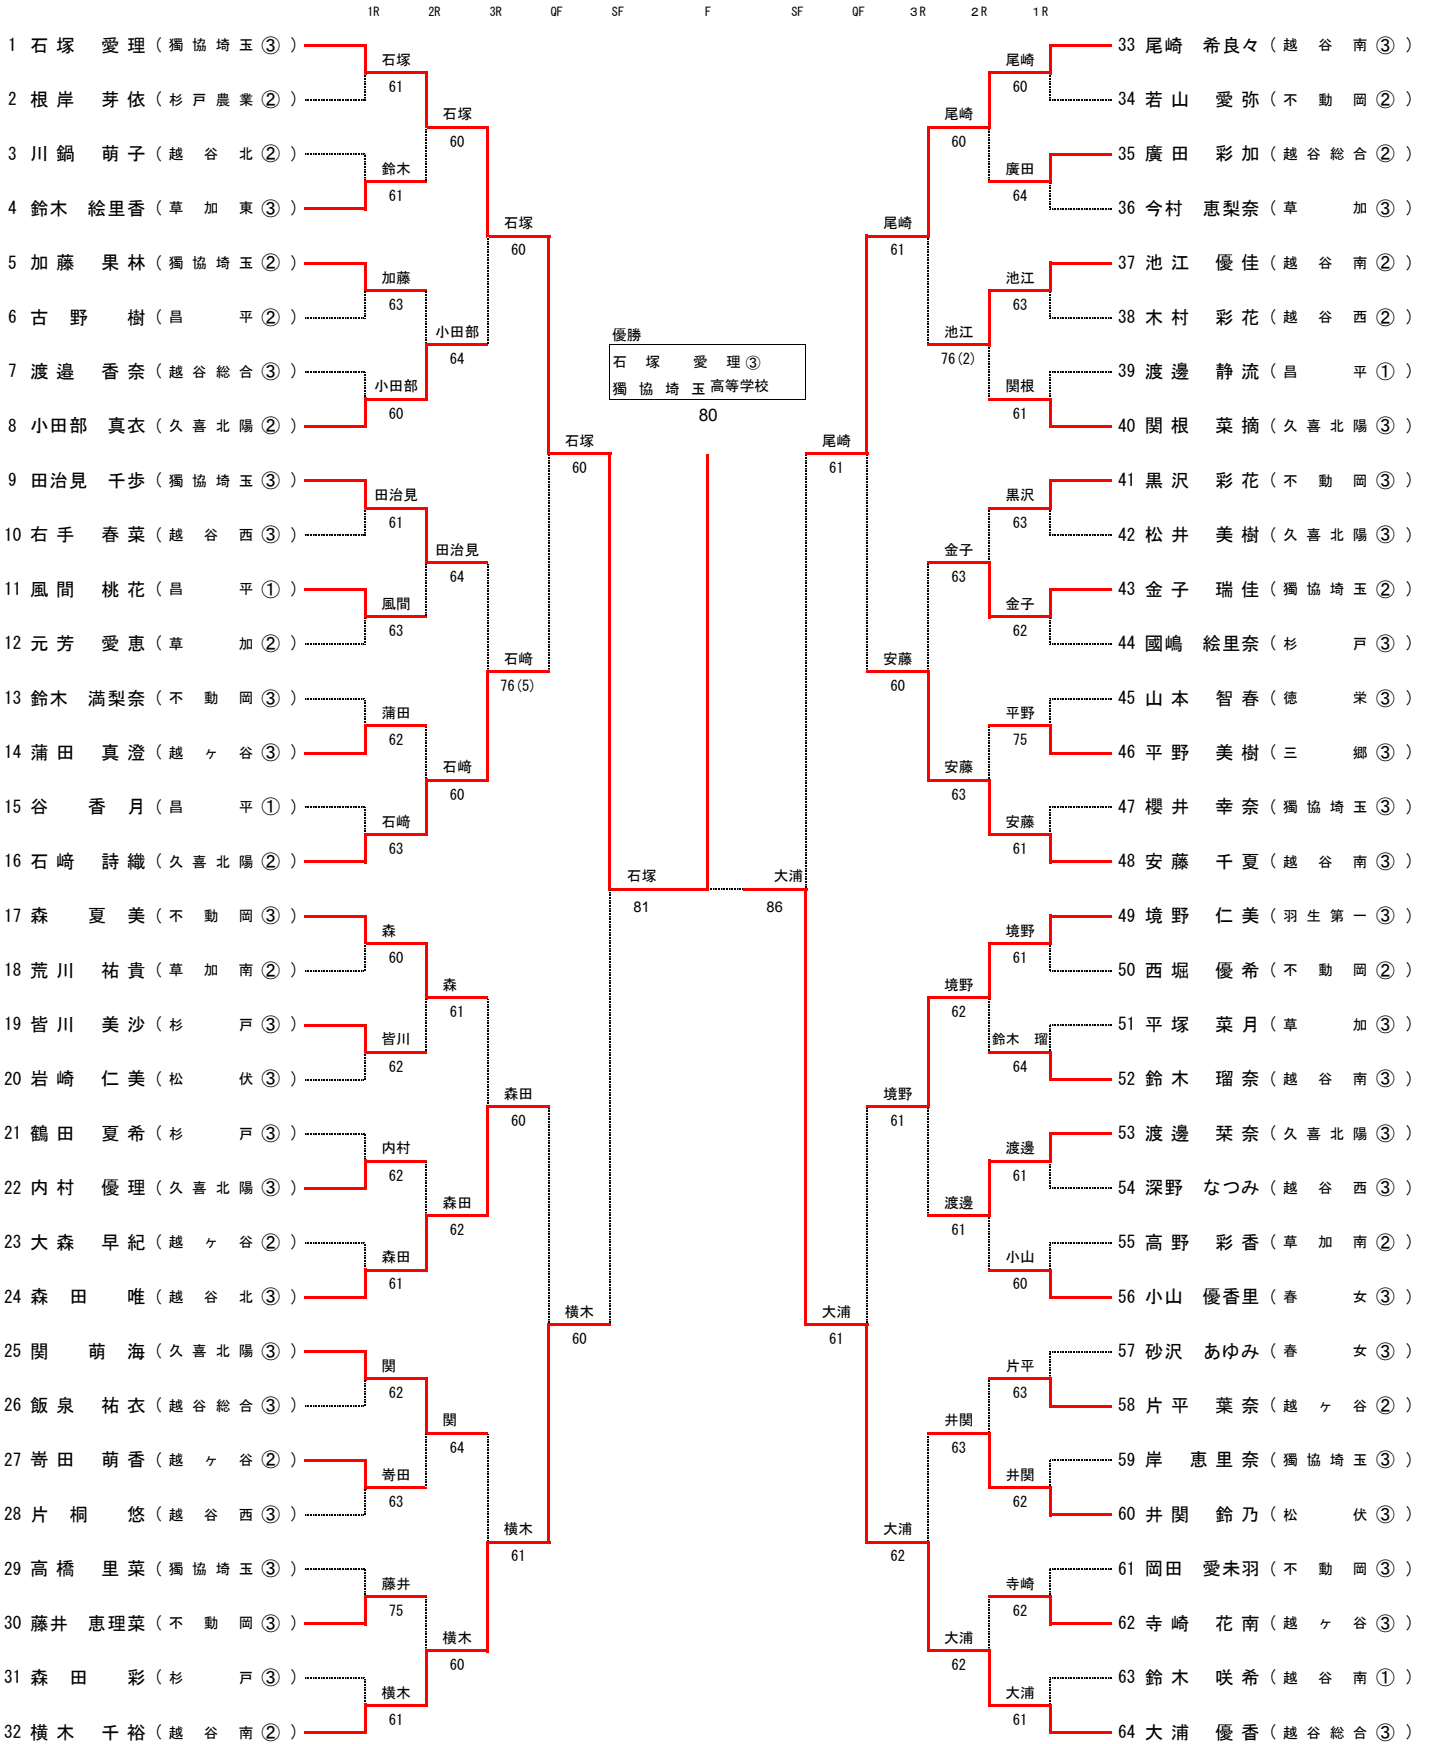

平成24年度 学総大会 テニス 東部地区本戦 (女子シングルス)

3・4位決定戦

5・6位決定戦

7・8位決定戦

9・10位決定戦

11・12位決定戦

13・14位決定戦

15・16位決定戦

17・18位決定戦

19・20位決定戦

21・22位決定戦

23・24位決定戦

25・26位決定戦

27・28位決定戦

29・30位決定戦

31・32位決定戦

33位決定戦