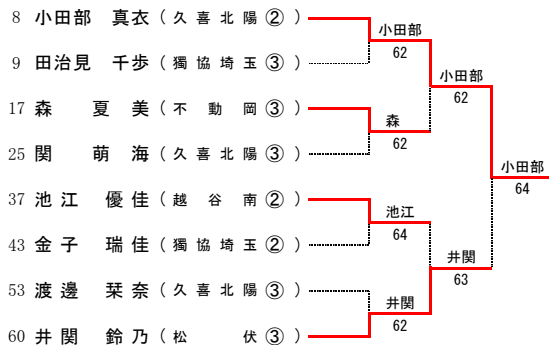

平成24年度 学総大会 テニス 東部地区本戦 (女子シングルス)

3・4位決定戦

5・6位決定戦

7・8位決定戦

9・10位決定戦

11・12位決定戦

13・14位決定戦

15・16位決定戦

17・18位決定戦

19・20位決定戦

21・22位決定戦

23・24位決定戦

25・26位決定戦

27・28位決定戦

29・30位決定戦

31・32位決定戦