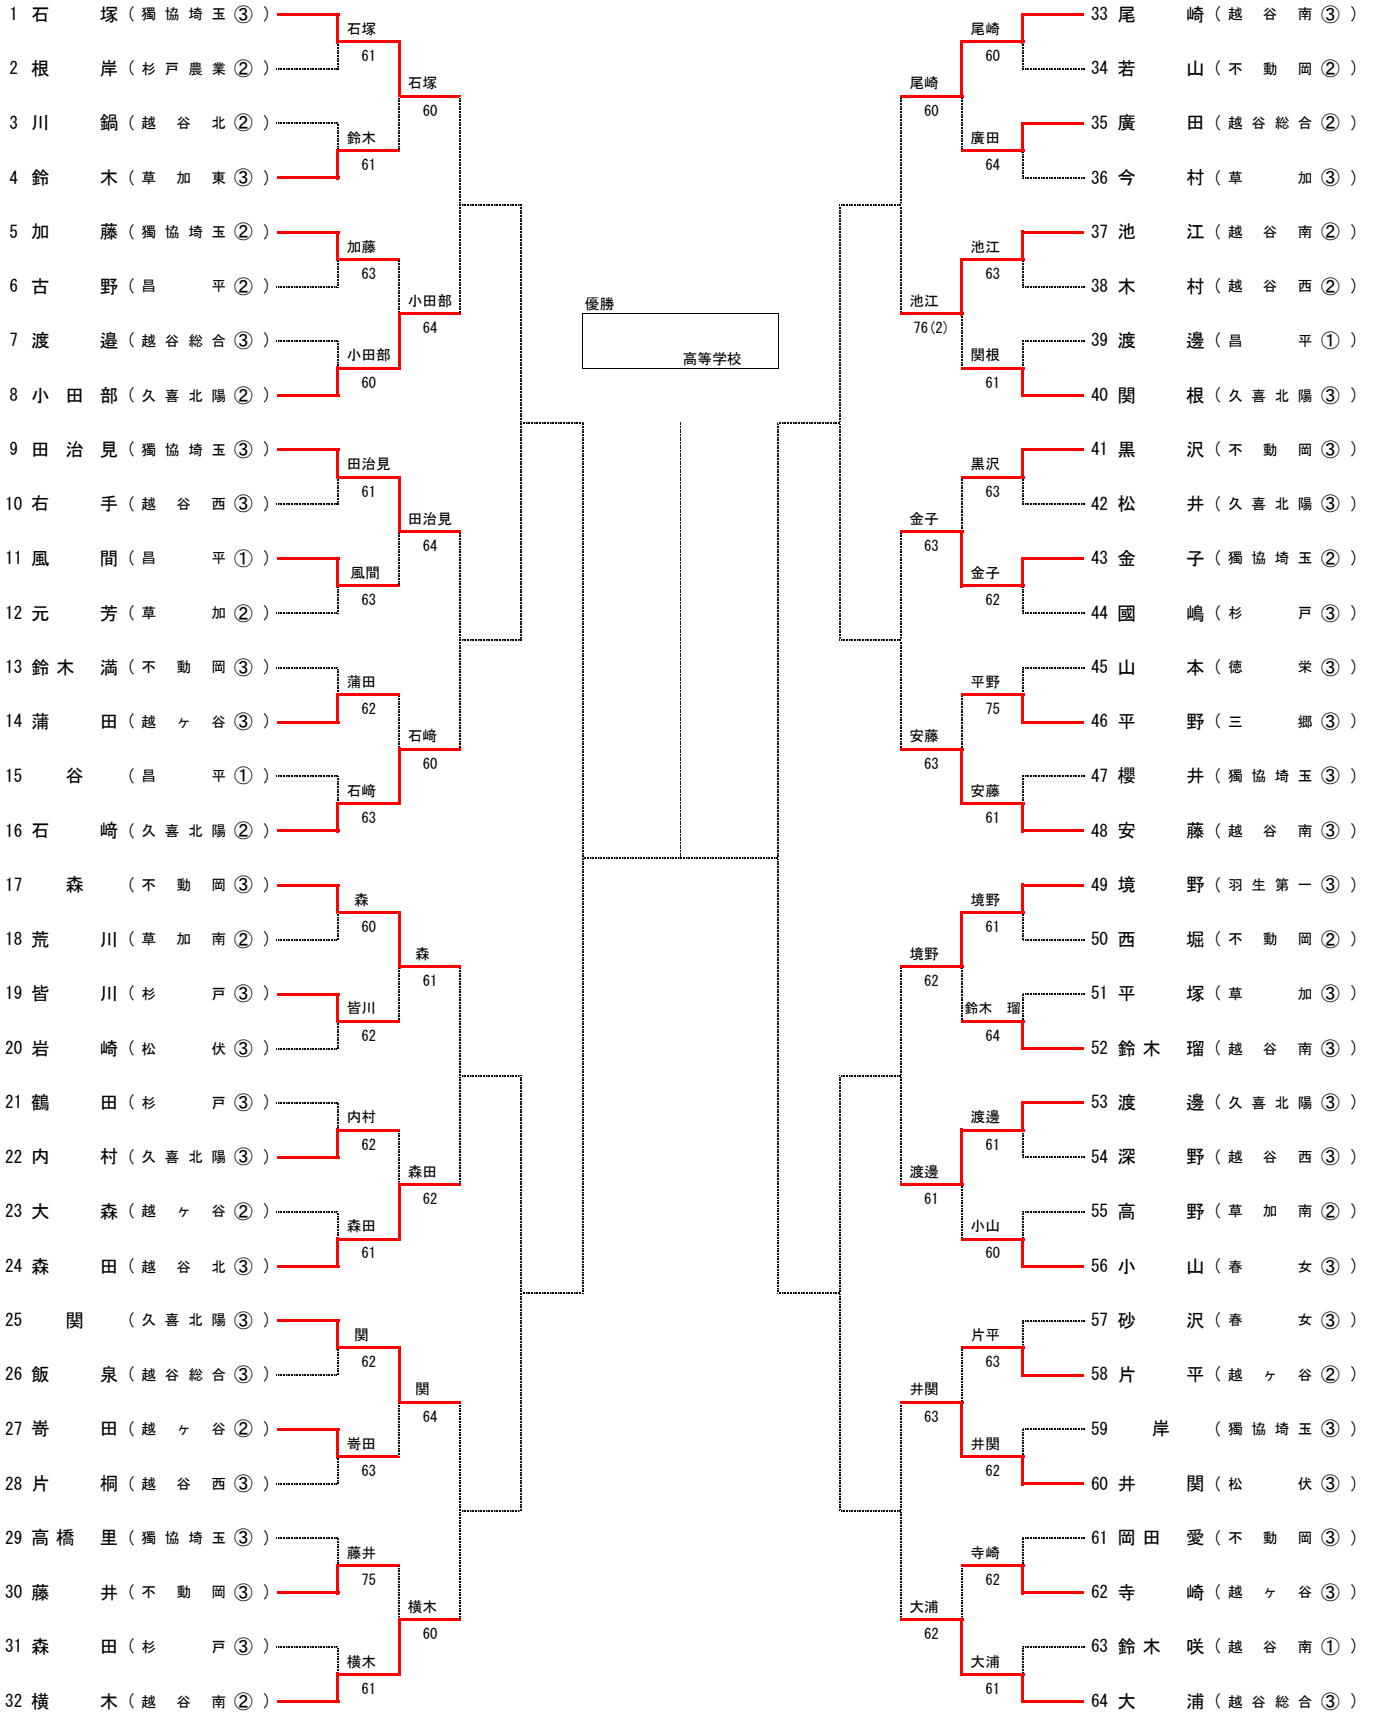

# 平成24年度 学総大会 テニス 東部地区本戦 (女子シングルス)

1R 2R 3R OF SF F SF OF 3R 2R 1R

3・4位決定戦

5・6位決定戦

7・8位決定戦

9・10位決定戦

11・12位決定戦

13・14位決定戦

15・16位決定戦

17・18位決定戦

19・20位決定戦

21・22位決定戦

23・24位決定戦

25・26位決定戦

27・28位決定戦

29・30位決定戦

31・32位決定戦

33位決定戦