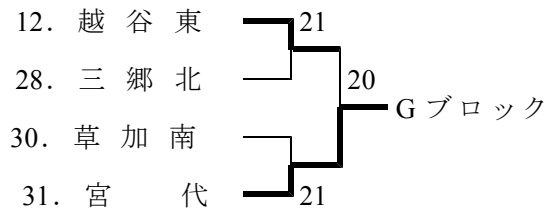

* 女子

2. 会場

男子；A、B、Eブロックは越谷西高校

男子；C、Dブロックと女子；F、Gブロックは宮代高校

3. 県大会出場校

男子；越谷西高校、八潮南高校、春日部共栄高校、松伏高校、不動岡高校

5校

女子；花咲徳栄高校、宮代高校

2校