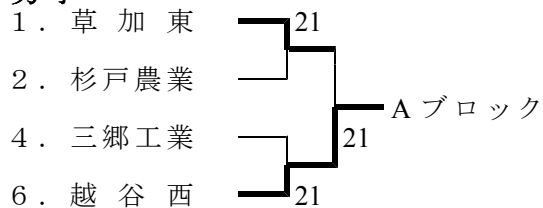

平成24年度学総大会団体戦東部地区予選会結果

1. 組合せ

* 男子