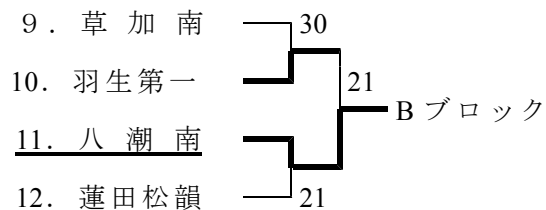

平成24年度学総大会団体戦東部地区予選会結果

1. 組合せ

* 男子