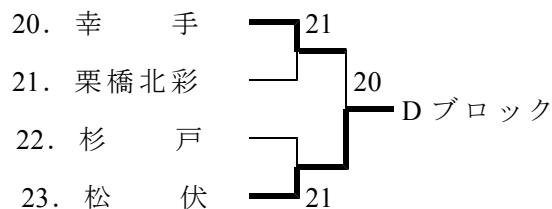

平成24年度学総大会団体戦東部地区予選会結果

1. 組合せ

* 男子