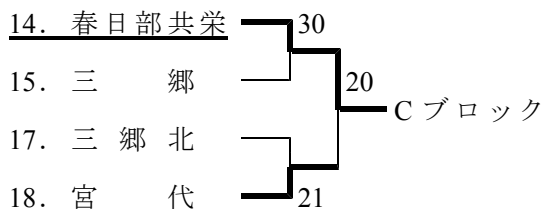

平成24年度学総大会団体戦東部地区予選会結果

1. 組合せ

* 男子