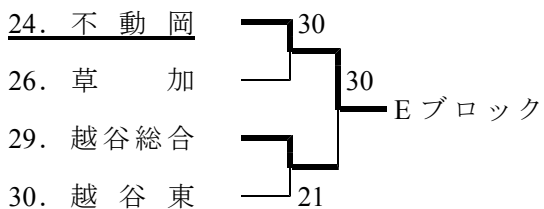

平成24年度学総大会団体戦東部地区予選会結果

1. 組合せ

* 男子