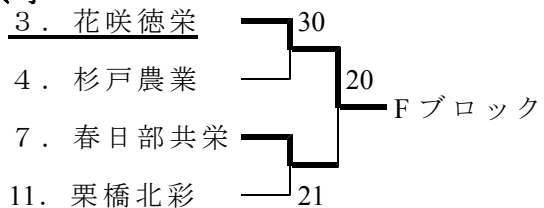

* 女子

2. 会場

男子；A、B、Eブロックは越谷西高校

男子；C、Dブロックと女子；F、Gブロックは宮代高校

3. 県大会出場校

男子；越谷西高校、八潮南高校、春日部共栄高校、松伏高校、不動岡高校

5校

女子；花咲徳栄高校、宮代高校

2校