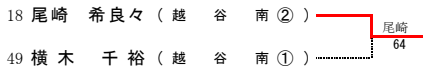

平成23年度 新人大会 テニス 東部地区本戦 (女子シングルス)

1R 2R 3R 4R OF SF F SF OF 4R 3R 2R 1R

3・4位決定戦

5・6位決定戦

7・8位決定戦

9・10位決定戦

11・12位決定戦

13・14位決定戦

15・16位決定戦

17・18位決定戦

19・20位決定戦

21・22位決定戦

23・24位決定戦

25・26位決定戦