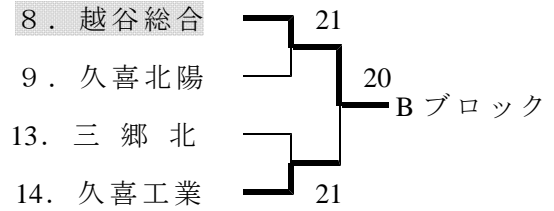

平成23年度学総大会団体戦東部地区予選会結果

1. 組合せ

*男子

Dブロック	宮代	幸手	八潮南
24. 宮代		3-0	3-0
25. 幸手	0-3		2-1
26. 八潮南	0-3	1-2	

Eブロック	不動岡	羽一	草加東
28. 不動岡		2-1	2-1
29. 羽生第一	1-2		1-2
30. 草加東	1-2	2-1	

*女子

Fブロック	蓮田	三郷	草加
6. 蓮田松韻		0-3	0-3
7. 三郷	3-0		1-2
10. 草加	3-0	2-1	

Gブロック	三郷北	草加東	宮代
11. 三郷北		0-3	1-2
15. 草加東	3-0		1-2
17. 宮代	2-1	2-1	

Hブロック	草加南	徳栄	越谷東
21. 草加南		2-1	2-1
23. 花咲徳栄	1-2		3-0
27. 越谷東	1-2	0-3	

2. 県大会出場校

男子；松伏高校、越谷総合技術高校、越谷北高校、宮代高校、不動岡高校

5校

女子；草加高校、宮代高校、草加南高校 3校