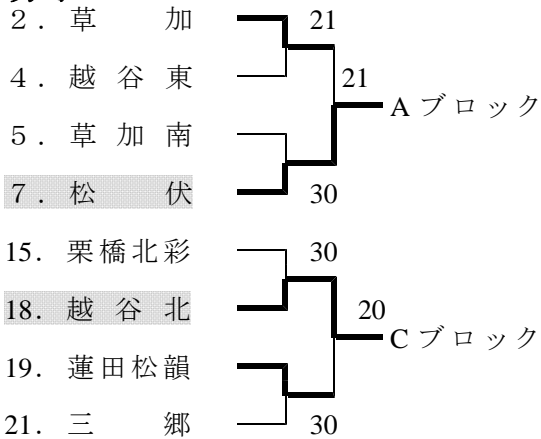

平成23年度学総大会団体戦東部地区予選会結果

1. 組合せ

*男子

Dブロック	宮代	幸手	八潮南
24. 宮代		3-0	3-0
25. 幸手	0-3		2-1
26. 八潮南	0-3	1-2	

Eブロック	不動岡	羽一	草加東
28. 不動岡		2-1	2-1
29. 羽生第一	1-2		1-2
30. 草加東	1-2	2-1	

*女子

Fブロック	蓮田	三郷	草加
6. 蓮田松韻		0-3	0-3
7. 三郷	3-0		1-2
10. 草加	3-0	2-1	

Gブロック	三郷北	草加東	宮代
11. 三郷北		0-3	1-2
15. 草加東	3-0		1-2
17. 宮代	2-1	2-1	

Hブロック	草加南	徳栄	越谷東
21. 草加南		2-1	2-1
23. 花咲徳栄	1-2		3-0
27. 越谷東	1-2	0-3	

2. 県大会出場校

男子；松伏高校、越谷総合技術高校、越谷北高校、宮代高校、不動岡高校

5校

女子；草加高校、宮代高校、草加南高校 3校