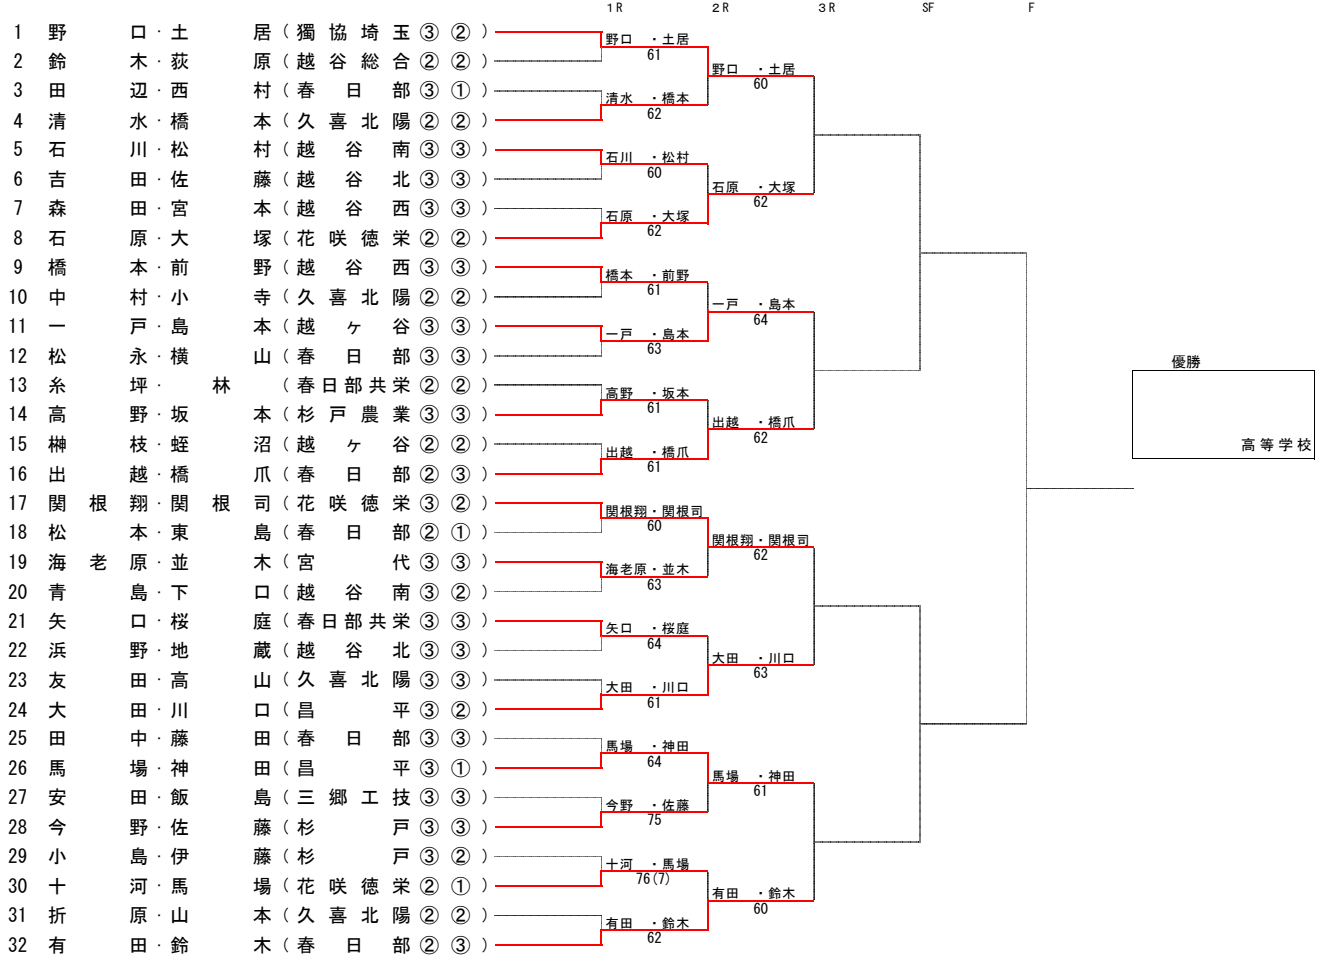

平成21年度 新人大会 テニス 東部地区本戦 (男子ダブルス)

優勝
高等学校

3・4位決定戦

5・6位決定戦

7・8位決定戦

9・10位決定戦

11・12位決定戦

13・14位決定戦

15・16位決定戦