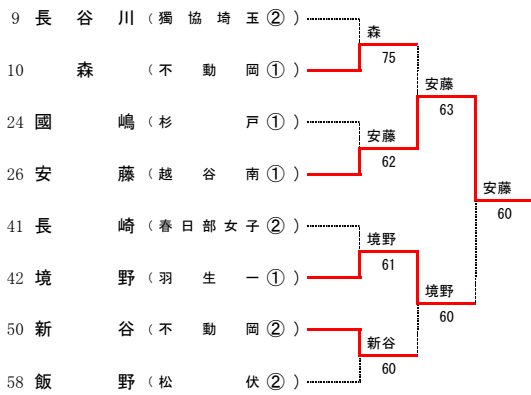

平成22年度 新人大会 テニス 東部地区本戦 (女子シングルス)

1R 2R 3R 4R QF SF F SF QF 4R 3R 2R

3・4位決定戦

5・6位決定戦

7・8位決定戦

9・10位決定戦

11・12位決定戦

13・14位決定戦

15・16位決定戦

17・18位決定戦

19・20位決定戦

21・22位決定戦

23・24位決定戦