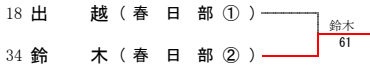

平成22年度 新人大会 テニス 東部地区本戦 (男子シングルス)

1R 2R 3R 4R OF SF F SF OF 4R 3R 2R 1R

3・4位決定戦

5・6位決定戦

7・8位決定戦

9・10位決定戦

11・12位決定戦

13・14位決定戦

15・16位決定戦

17・18位決定戦

19・20位決定戦

21・22位決定戦

23・24位決定戦

25・26位決定戦

27・28位決定戦

29・30位決定戦