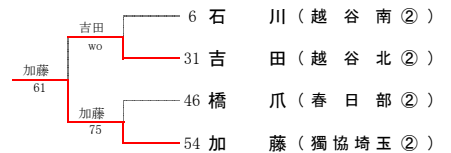

平成22年度 新人大会 テニス 東部地区本戦 (男子シングルス)

1R 2R 3R 4R OF SF F SF OF 4R 3R 2R 1R

3・4位決定戦

5・6位決定戦

7・8位決定戦

9・10位決定戦

11・12位決定戦

13・14位決定戦

15・16位決定戦

17・18位決定戦

19・20位決定戦

21・22位決定戦

23・24位決定戦

25・26位決定戦

27・28位決定戦

29・30位決定戦