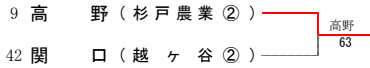

平成22年度 新人大会 テニス 東部地区本戦 (男子シングルス)

1R 2R 3R 4R OF SF F SF OF 4R 3R 2R 1R

3・4位決定戦

5・6位決定戦

7・8位決定戦

9・10位決定戦

11・12位決定戦

13・14位決定戦

15・16位決定戦

17・18位決定戦

19・20位決定戦

21・22位決定戦

23・24位決定戦

25・26位決定戦

27・28位決定戦

29・30位決定戦