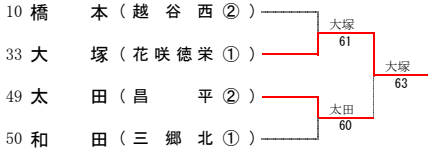

平成22年度 新人大会 テニス 東部地区本戦 (男子シングルス)

1R 2R 3R 4R OF SF F SF OF 4R 3R 2R 1R

3・4位決定戦

5・6位決定戦

7・8位決定戦

9・10位決定戦

11・12位決定戦

13・14位決定戦

15・16位決定戦

17・18位決定戦

19・20位決定戦

21・22位決定戦

23・24位決定戦

25・26位決定戦

27・28位決定戦

29・30位決定戦