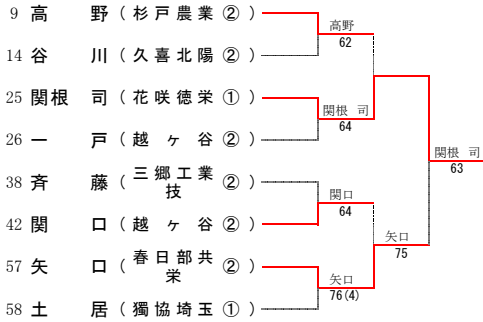

平成22年度 新人大会 テニス 東部地区本戦 (男子シングルス)

1R 2R 3R 4R OF SF F SF OF 4R 3R 2R 1R

3・4位決定戦

5・6位決定戦

7・8位決定戦

9・10位決定戦

11・12位決定戦

13・14位決定戦

15・16位決定戦

17・18位決定戦

19・20位決定戦

21・22位決定戦

23・24位決定戦

25・26位決定戦

27・28位決定戦

29・30位決定戦