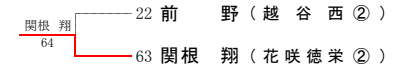

平成22年度 新人大会 テニス 東部地区本戦 (男子シングルス)

1R 2R 3R 4R OF SF F SF OF 4R 3R 2R 1R

3・4位決定戦

5・6位決定戦

7・8位決定戦

9・10位決定戦

11・12位決定戦

13・14位決定戦

15・16位決定戦

17・18位決定戦

19・20位決定戦

21・22位決定戦

23・24位決定戦

25・26位決定戦

27・28位決定戦

29・30位決定戦