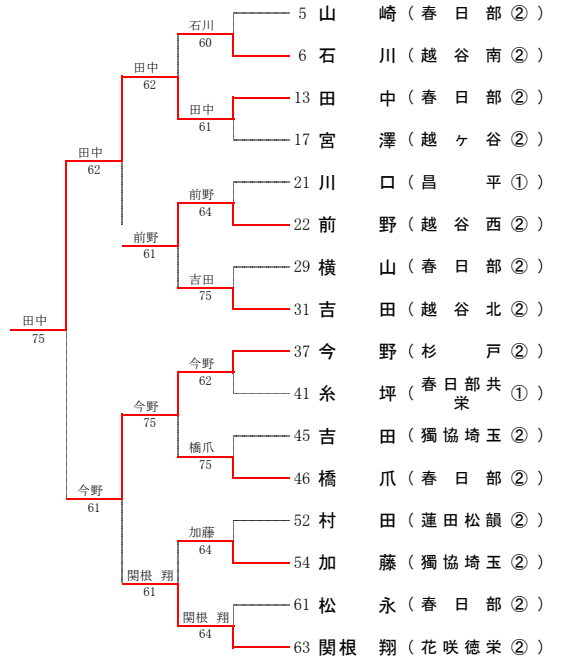

平成22年度 新人大会 テニス 東部地区本戦 (男子シングルス)

1R 2R 3R 4R OF SF F SF OF 4R 3R 2R 1R

3・4位決定戦

5・6位決定戦

7・8位決定戦

9・10位決定戦

11・12位決定戦

13・14位決定戦

15・16位決定戦

17・18位決定戦

19・20位決定戦

21・22位決定戦

23・24位決定戦

25・26位決定戦

27・28位決定戦

29・30位決定戦