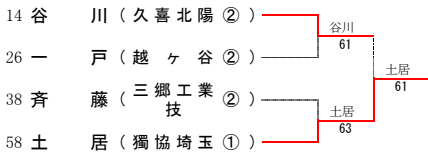

平成22年度 新人大会 テニス 東部地区本戦 (男子シングルス)

1R 2R 3R 4R OF SF F SF OF 4R 3R 2R 1R

3・4位決定戦

5・6位決定戦

7・8位決定戦

9・10位決定戦

11・12位決定戦

13・14位決定戦

15・16位決定戦

17・18位決定戦

19・20位決定戦

21・22位決定戦

23・24位決定戦

25・26位決定戦

27・28位決定戦

29・30位決定戦