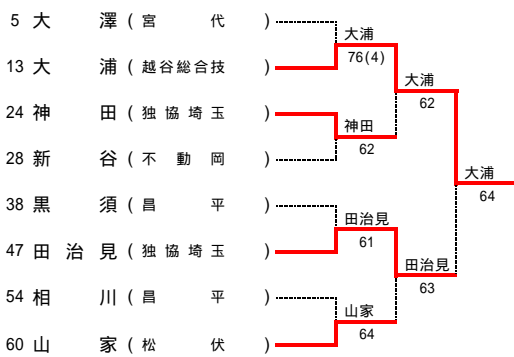

平成22年度 学総大会 テニス 東部地区本戦 (女子シングルス)

1R 2R 3R OF SF F SF OF 3R 2R 1R

3・4位決定戦

5・6位決定戦

7・8位決定戦

9・10位決定戦

11・12位決定戦

13・14位決定戦

15・16位決定戦

17・18位決定戦

19・20位決定戦

21・22位決定戦

23・24位決定戦