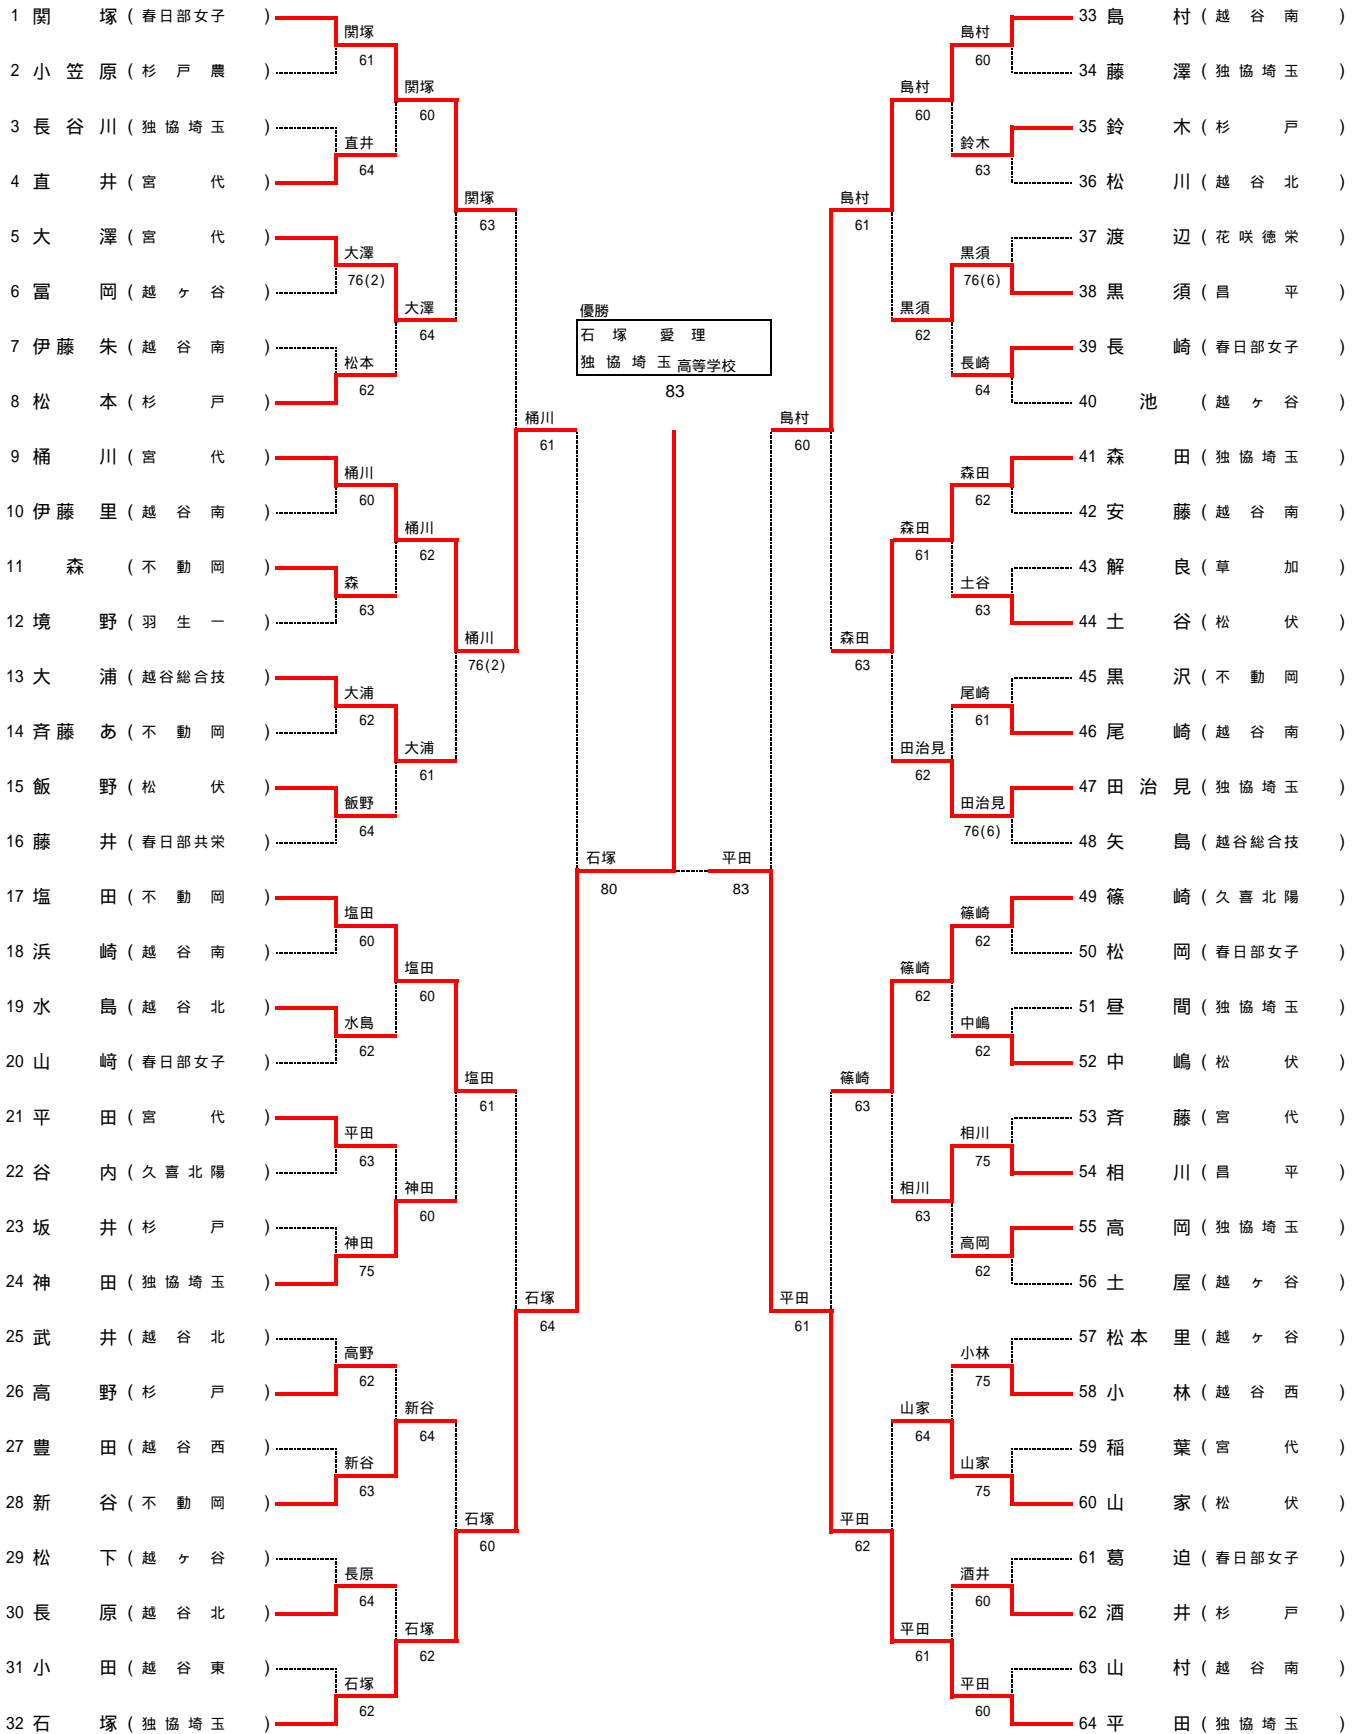

平成22年度 学総大会 テニス 東部地区本戦 (女子シングルス)

1R 2R 3R OF SF F SF OF 3R 2R 1R

3・4位決定戦

5・6位決定戦

7・8位決定戦

9・10位決定戦

11・12位決定戦

13・14位決定戦

15・16位決定戦

17・18位決定戦

19・20位決定戦

21・22位決定戦

23・24位決定戦