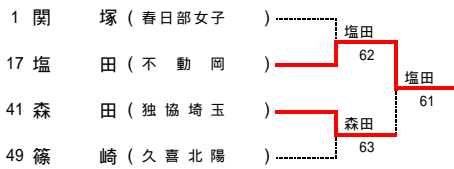

平成22年度 学総大会 テニス 東部地区本戦 (女子シングルス)

1R 2R 3R OF SF F SF OF 3R 2R 1R

3・4位決定戦

5・6位決定戦

7・8位決定戦

9・10位決定戦

11・12位決定戦

13・14位決定戦

15・16位決定戦

17・18位決定戦

19・20位決定戦

21・22位決定戦

23・24位決定戦