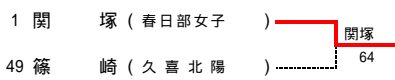

平成22年度 学総大会 テニス 東部地区本戦 (女子シングルス)

1R 2R 3R OF SF F SF OF 3R 2R 1R

3・4位決定戦

5・6位決定戦

7・8位決定戦

9・10位決定戦

11・12位決定戦

13・14位決定戦

15・16位決定戦

17・18位決定戦

19・20位決定戦

21・22位決定戦

23・24位決定戦