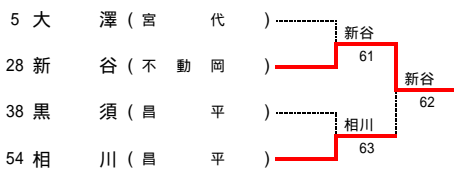

平成22年度 学総大会 テニス 東部地区本戦 (女子シングルス)

1R 2R 3R OF SF F SF OF 3R 2R 1R

3・4位決定戦

5・6位決定戦

7・8位決定戦

9・10位決定戦

11・12位決定戦

13・14位決定戦

15・16位決定戦

17・18位決定戦

19・20位決定戦

21・22位決定戦

23・24位決定戦