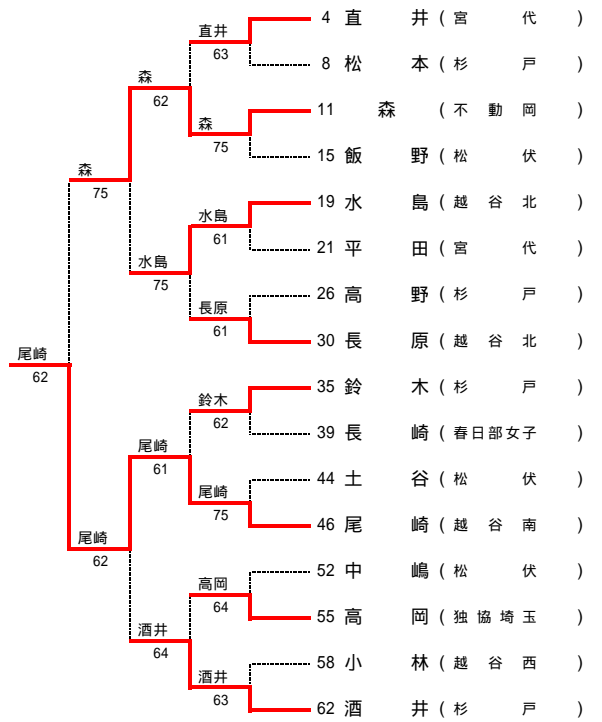

平成22年度 学総大会 テニス 東部地区本戦 (女子シングルス)

1R 2R 3R OF SF F SF OF 3R 2R 1R

3・4位決定戦

5・6位決定戦

7・8位決定戦

9・10位決定戦

11・12位決定戦

13・14位決定戦

15・16位決定戦

17・18位決定戦

19・20位決定戦

21・22位決定戦

23・24位決定戦