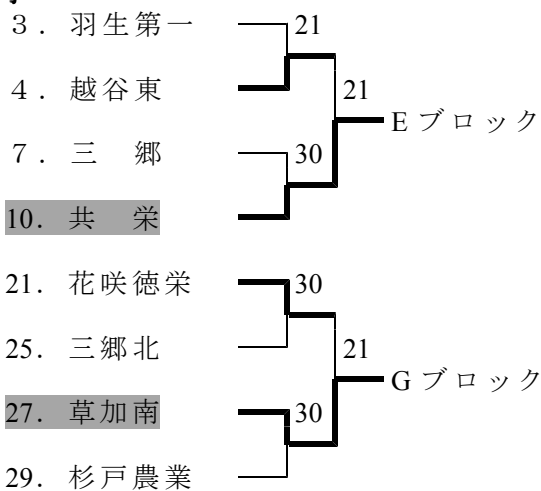

平成22年度学総大会団体戦東部地区予選会結果

1. 組合せ

*男子

C ブロック	共 栄	蓮田	越ヶ谷
13. 共 栄	/	3 - 0	1 - 2
14. 蓮田松韻	0 - 3	/	0 - 3
24. 越ヶ谷	2 - 1	3 - 0	/

D ブロック	越谷東	杉農	草加南
25. 越谷東	/	0 - 3	2 - 1
26. 杉戸農業	3 - 0	/	3 - 0
27. 草加南	1 - 2	0 - 3	/

*女子

2. 会場

男子；Aブロック・・・杉戸高校
 Cブロック・・・越ヶ谷高校
 Bブロック、Dブロック・・・幸手高校

女子；全部越ヶ谷高校

4. コートレフェリー

男子 Aブロック：野村(杉戸)、
 Cブロック：遠藤(越ヶ谷)、
 B,Dブロック：田尾(松伏)、鈴木(三郷工業)、和知(羽生第一)

女子：城所(越ヶ谷)、畠中(花咲徳栄)