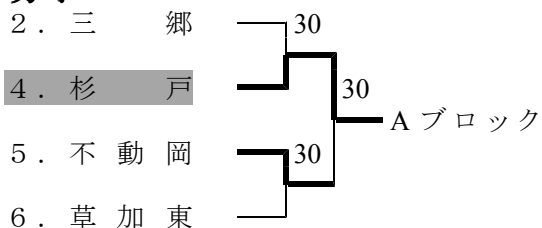

平成22年度学総大会団体戦東部地区予選会結果

1. 組合せ

*男子

C ブロック	共 栄	蓮田	越ヶ谷
13. 共 栄	/	3 - 0	1 - 2
14. 蓮田松韻	0 - 3	/	0 - 3
24. 越ヶ谷	2 - 1	3 - 0	/

D ブロック	越谷東	杉農	草加南
25. 越谷東	/	0 - 3	2 - 1
26. 杉戸農業	3 - 0	/	3 - 0
27. 草加南	1 - 2	0 - 3	/

*女子