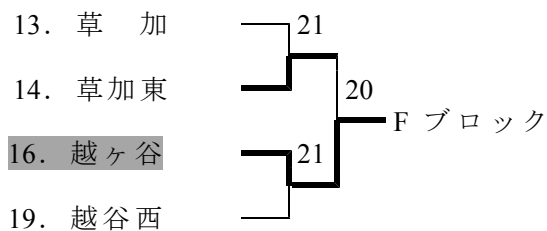

平成22年度学総大会団体戦東部地区予選会結果

1. 組合せ

*男子

C ブロック	共 栄	蓮田	越ヶ谷
13. 共 栄	/	3 - 0	1 - 2
14. 蓮田松韻	0 - 3	/	0 - 3
24. 越ヶ谷	2 - 1	3 - 0	/

D ブロック	越谷東	杉農	草加南
25. 越谷東	/	0 - 3	2 - 1
26. 杉戸農業	3 - 0	/	3 - 0
27. 草加南	1 - 2	0 - 3	/

*女子