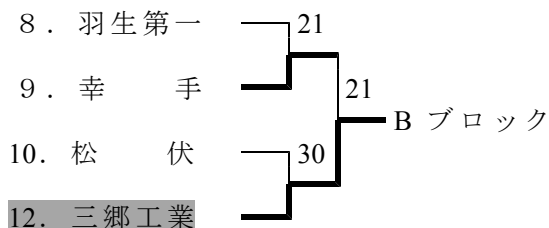

平成22年度学総大会団体戦東部地区予選会結果

1. 組合せ

*男子

C ブロック	共 栄	蓮田	越ヶ谷
13. 共 栄	/	3 - 0	1 - 2
14. 蓮田松韻	0 - 3	/	0 - 3
24. 越ヶ谷	2 - 1	3 - 0	/

D ブロック	越谷東	杉農	草加南
25. 越谷東	/	0 - 3	2 - 1
26. 杉戸農業	3 - 0	/	3 - 0
27. 草加南	1 - 2	0 - 3	/

*女子