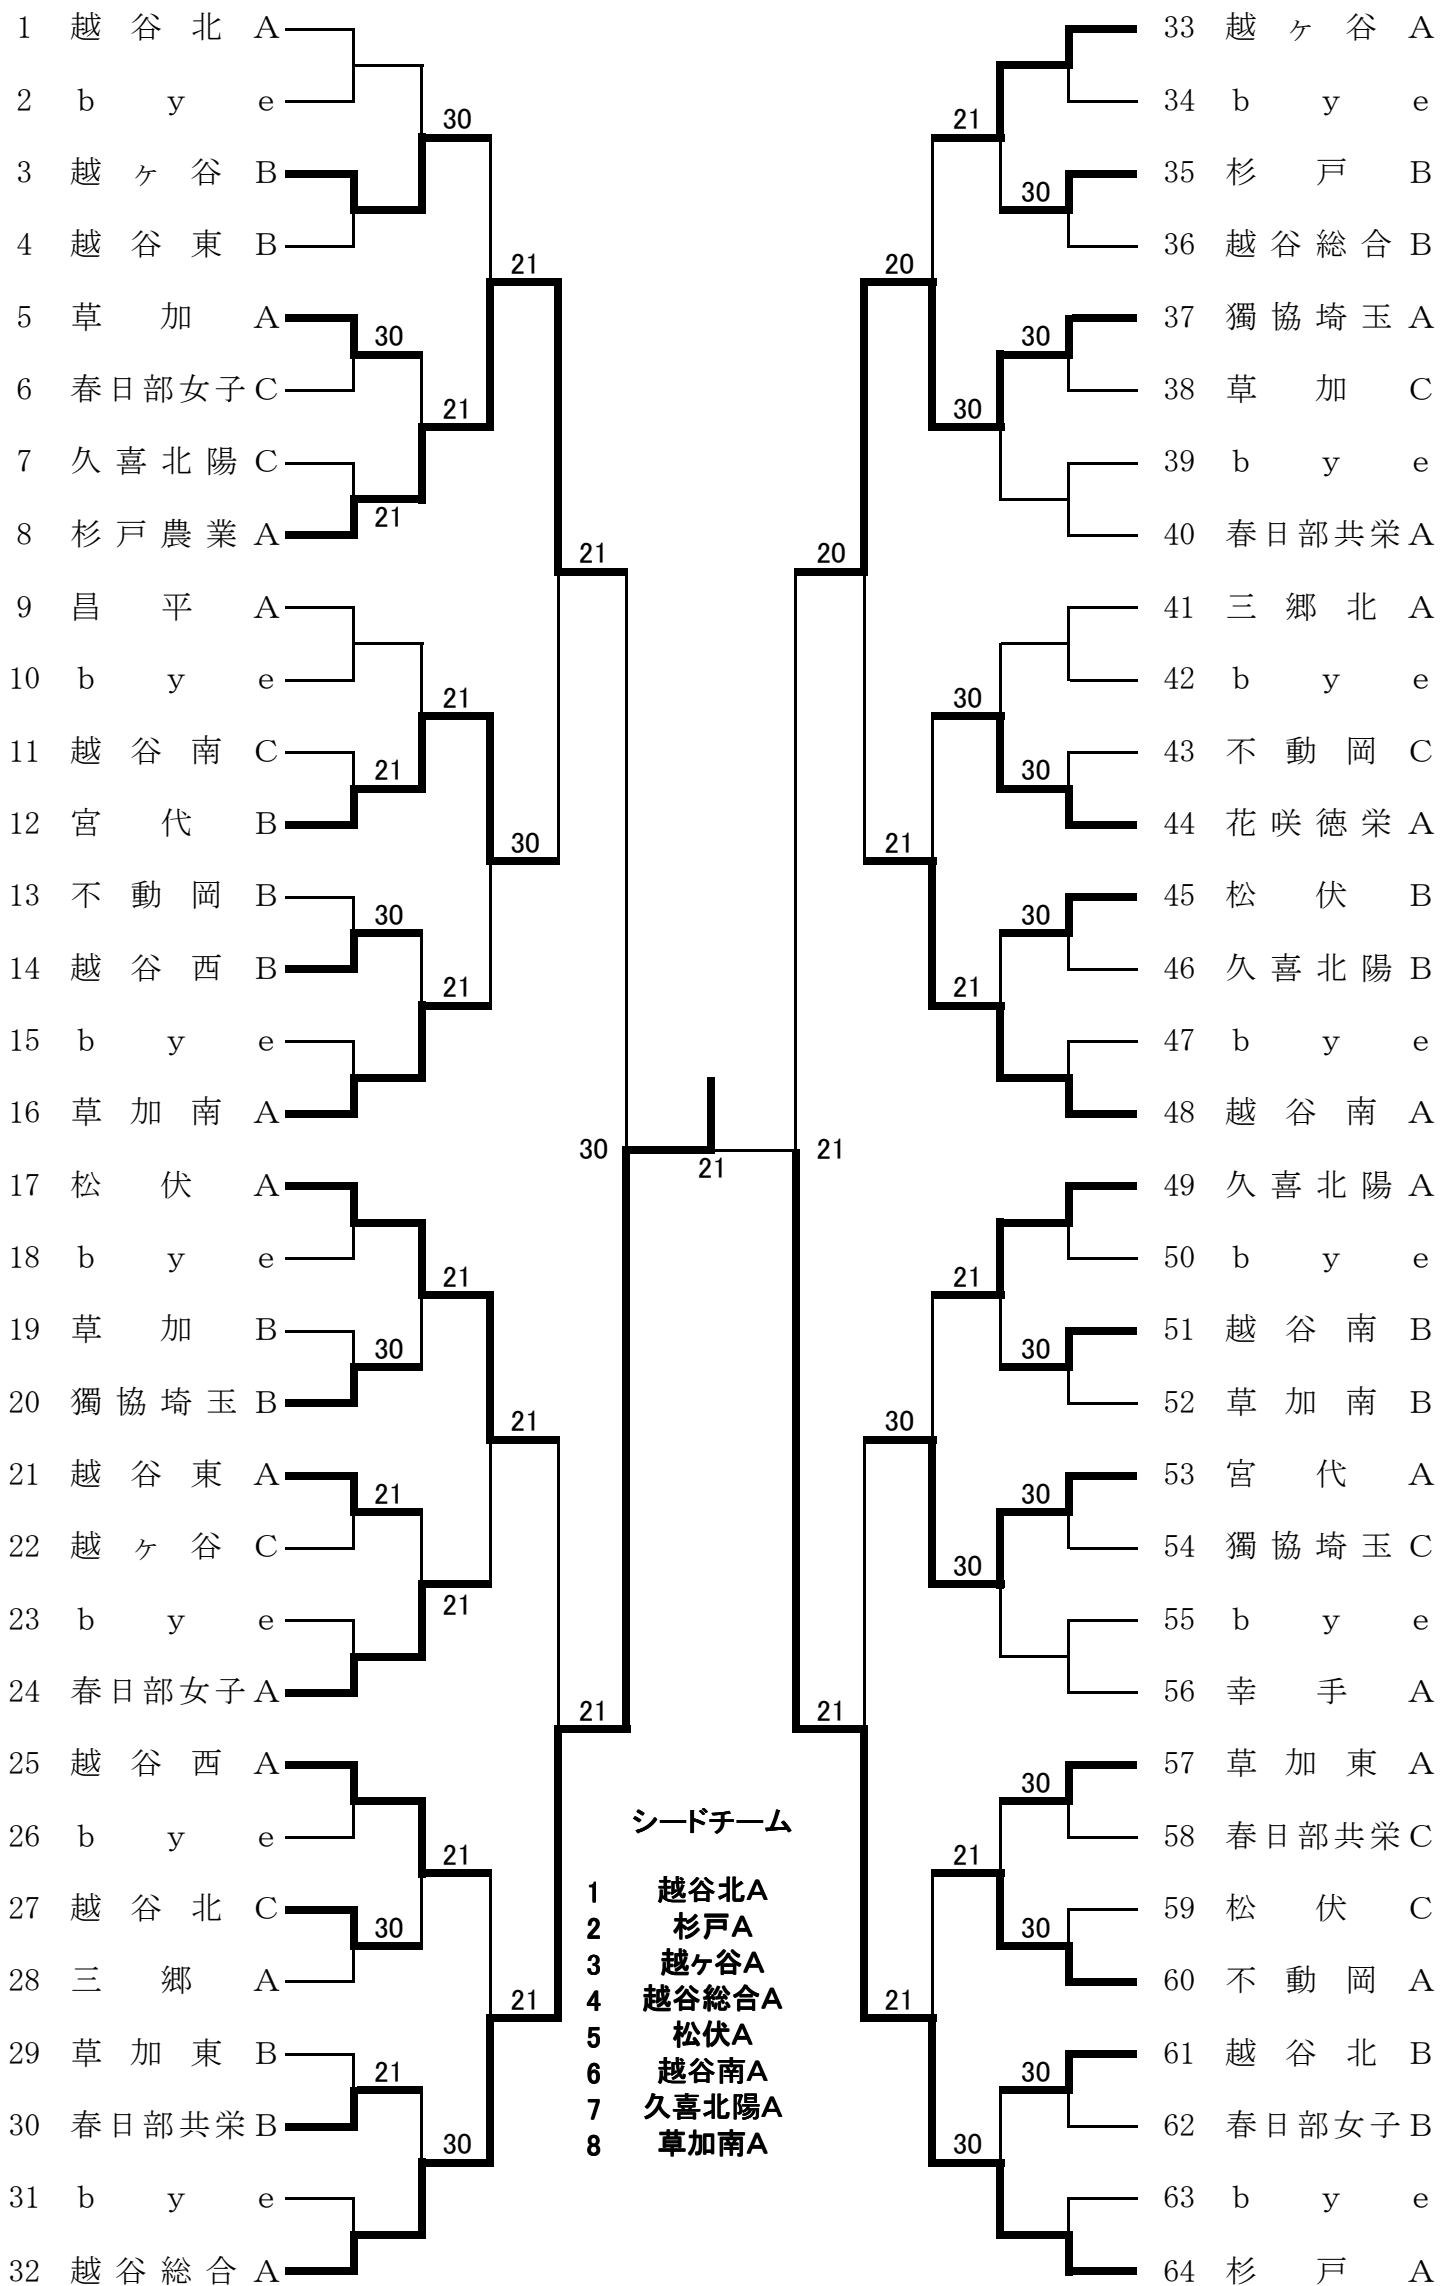

平成21年度 東部地区テニス女子団体戦

11月15日(日)22(日)

【越谷北高校会場】

【越ヶ谷高校会場】

【春日部女子高校会場】

【杉戸高校会場】

シードチーム

- 1 越谷北A
- 2 杉戸A
- 3 越ヶ谷A
- 4 越谷総合A
- 5 松伏A
- 6 越谷南A
- 7 久喜北陽A
- 8 草加南A

3位決定戦

5～8位決定戦

7, 8位決定戦

- 優勝 越谷総合 A
- 2位 杉戸 A
- 3位 獨協埼玉 A
- 4位 杉戸農業 A
- 5位 宮代 A
- 6位 松伏 A
- 7位 宮代 B
- 8位 越谷南 A