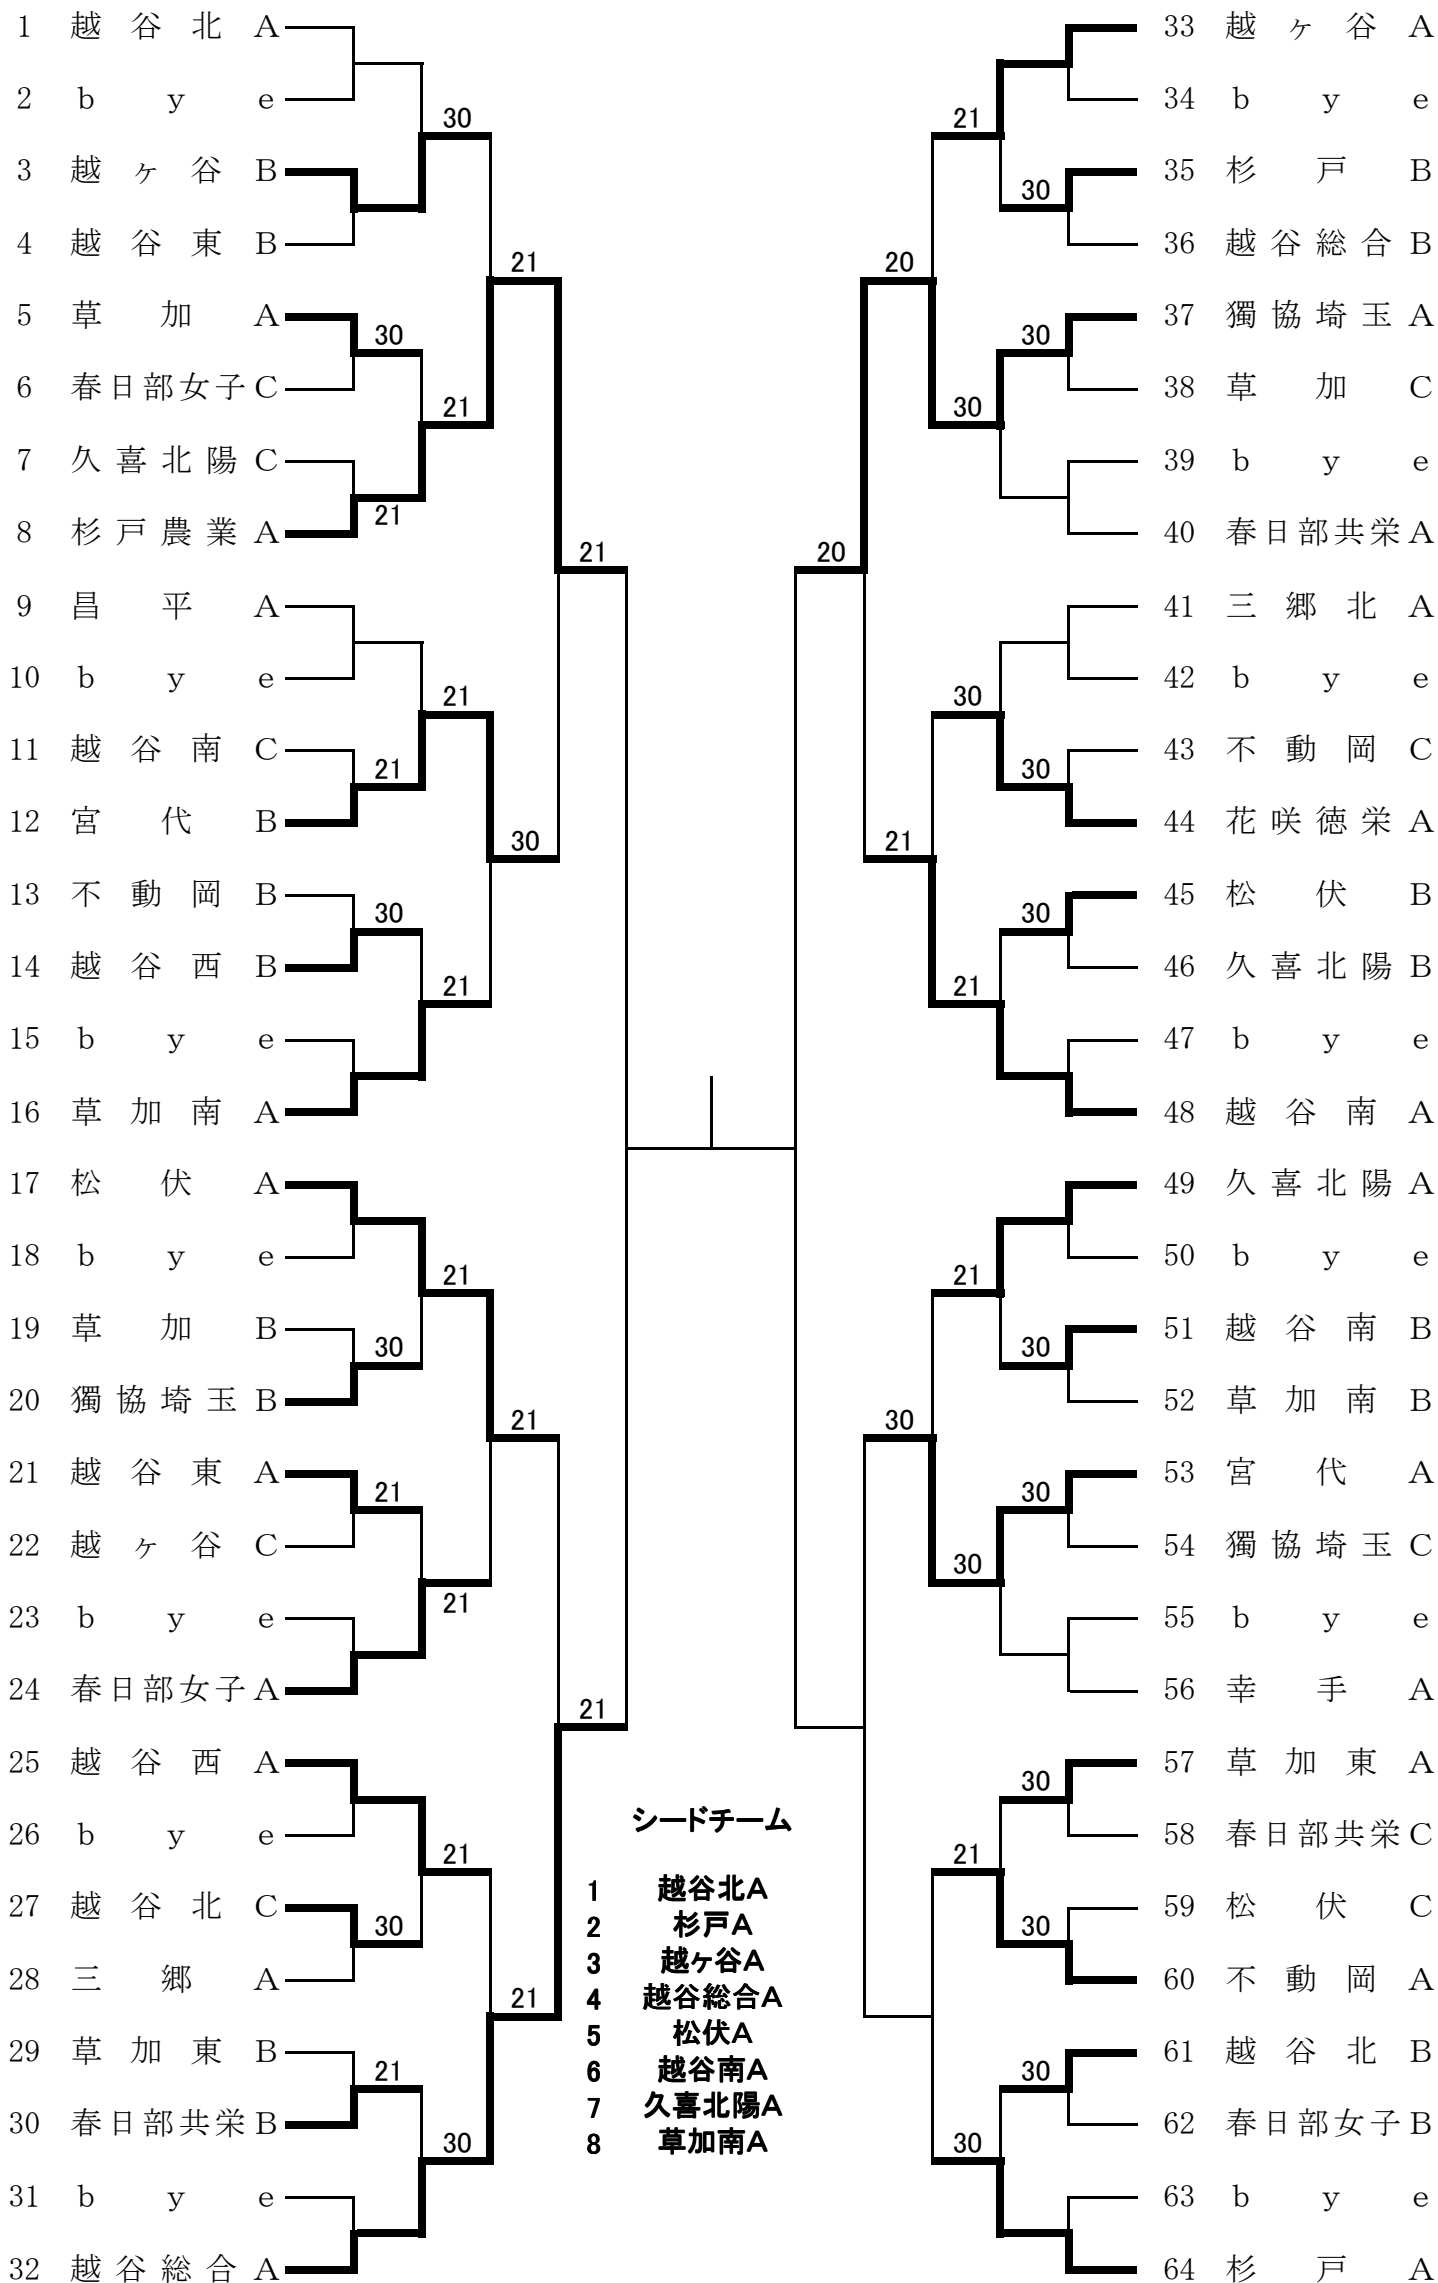

平成21年度 東部地区テニス女子団体戦

11月15日(日)

【越谷北高校会場】

【越ヶ谷高校会場】

【春日部女子高校会場】

【杉戸高校会場】