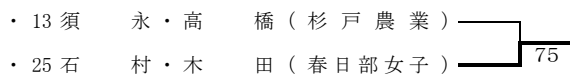

平成21年度 学総大会 東部地区 ベスト32 (女子)ダブルス

会場 越谷北高校

3・4位

5~8位

7・8位

9~16位

11・12位

13~16位