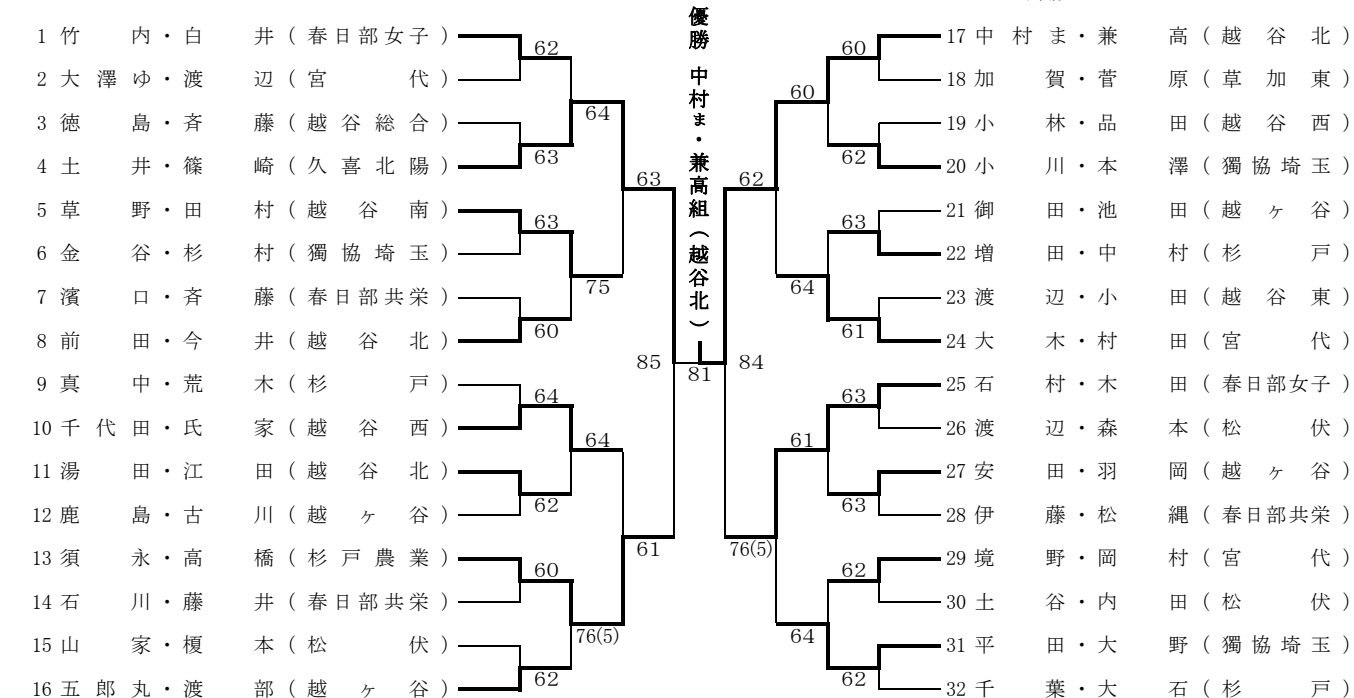

平成21年度 学総大会 東部地区 ベスト32 (女子)ダブルス

会場 越谷北高校

3・4位

5~8位

7・8位

9~16位

11・12位

13~16位