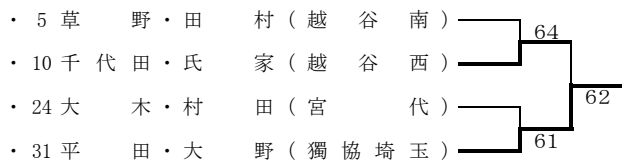

平成21年度 学総大会 東部地区 ベスト32 (女子)ダブルス

会場 越谷北高校

3・4位

5~8位

7・8位

9~16位

11・12位

13~16位