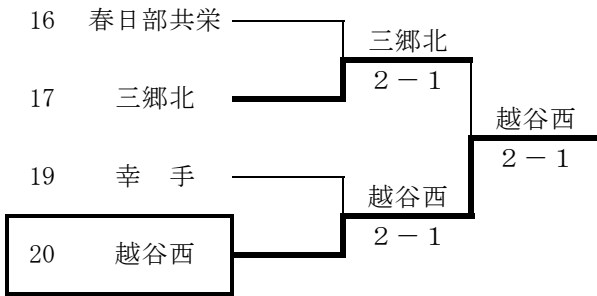

平成21年度学総大会団体戦東部地区予選会

* 男子

	不動岡	草東	羽一	
22 不動岡		0-3	0-3	
23 草加東	3-0		2-1	1位
30 羽生第一	3-0	1-2		

* 女子