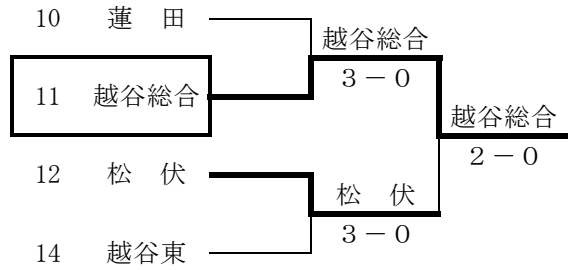

平成21年度学総大会団体戦東部地区予選会

* 男子

	不動岡	草東	羽一	
22 不動岡		0-3	0-3	
23 草加東	3-0		2-1	1位
30 羽生第一	3-0	1-2		

* 女子