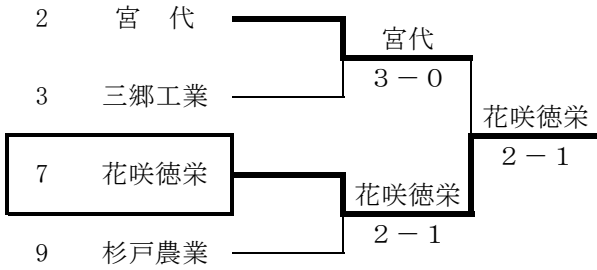

平成21年度学総大会団体戦東部地区予選会

* 男子

	不動岡	草東	羽一	
22 不動岡		0-3	0-3	
23 草加東	3-0		2-1	1位
30 羽生第一	3-0	1-2		

* 女子