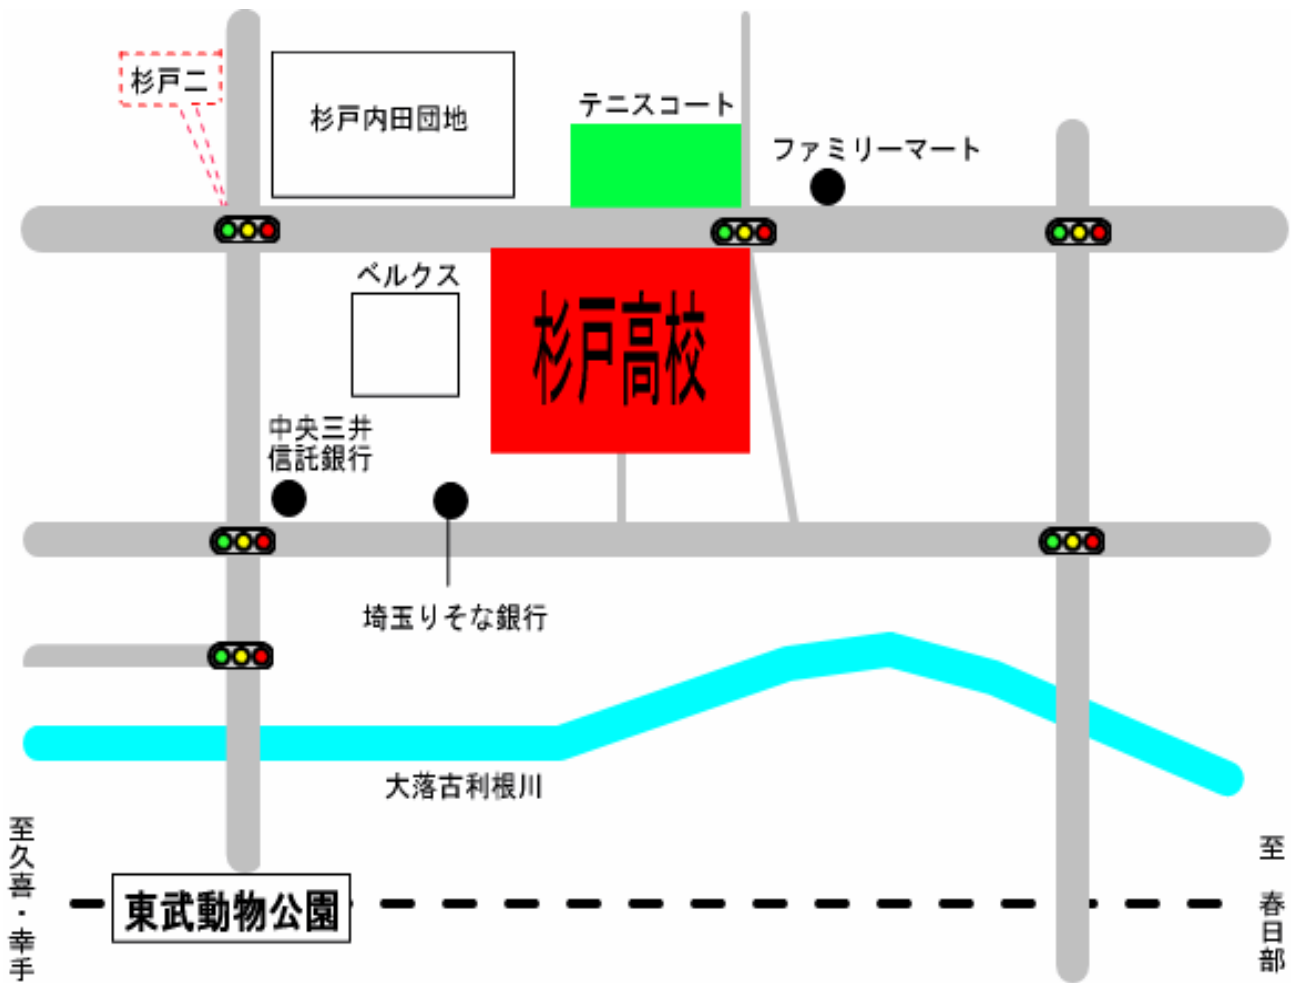

会場名 <h1 style="text-align: center;">杉戸高等学校</h1>	住所 〒 345-0025 <h2 style="text-align: center;">北葛飾郡杉戸町清地1-1-36</h2>	
最寄駅 東武伊勢崎線 東武動物公園駅 徒歩10分	コート クレー 5	TEL 0480-34-6074

地図

会場説明