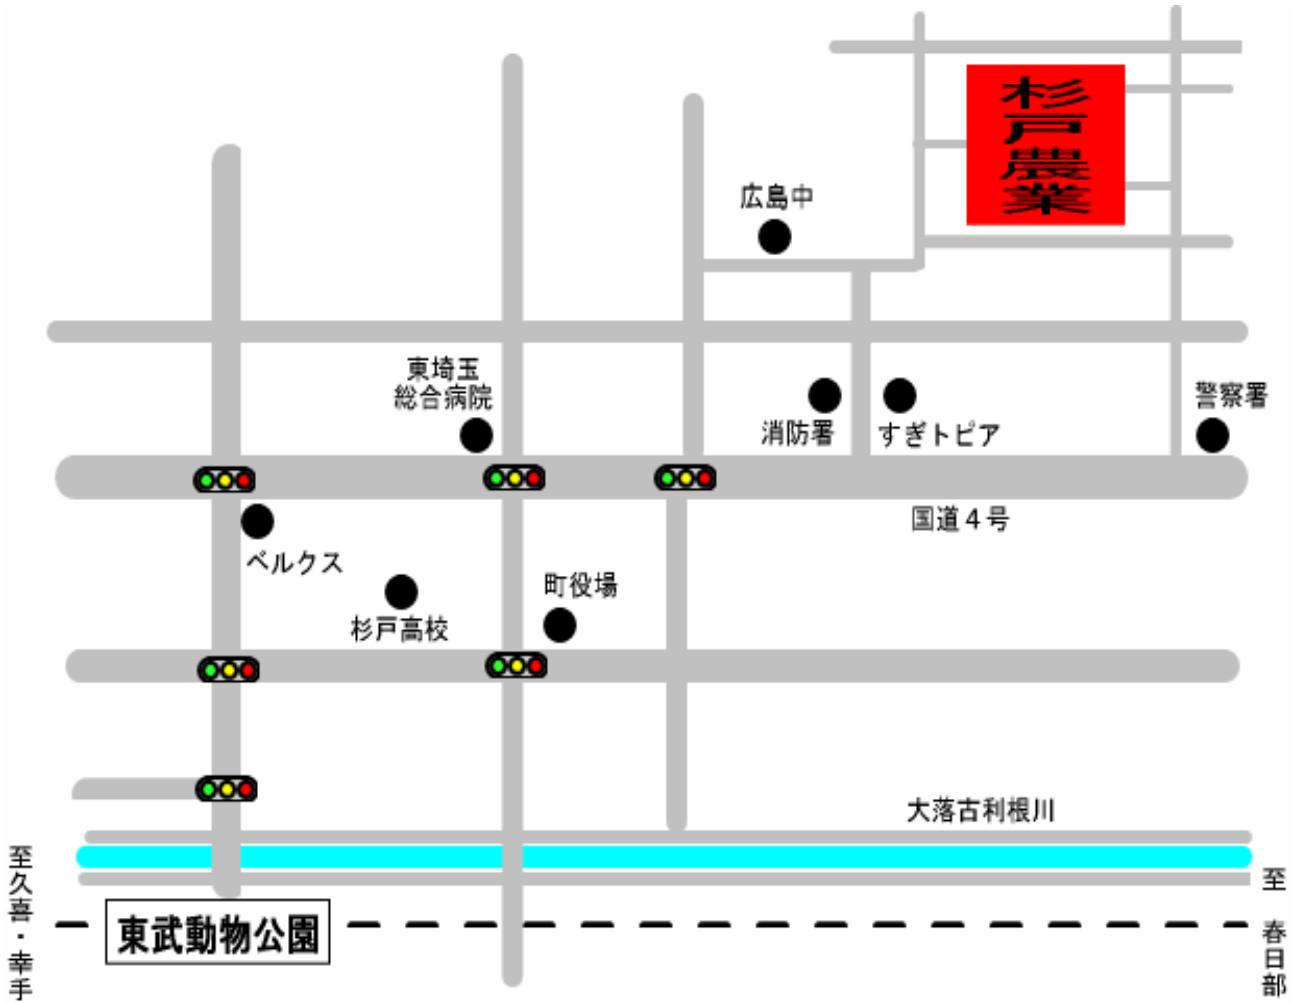

会場名  <h1 style="text-align: center;">杉戸農業高等学校</h1>	住所 〒 345-0024  北葛飾郡杉戸町大字堤根1684-1	
最寄駅 東武伊勢崎線 東武動物公園 徒歩40分	コート クレー 4	TEL 0480-32-0029

地図

会場説明

駅からタクシーを利用すると¥900くらいかかります。