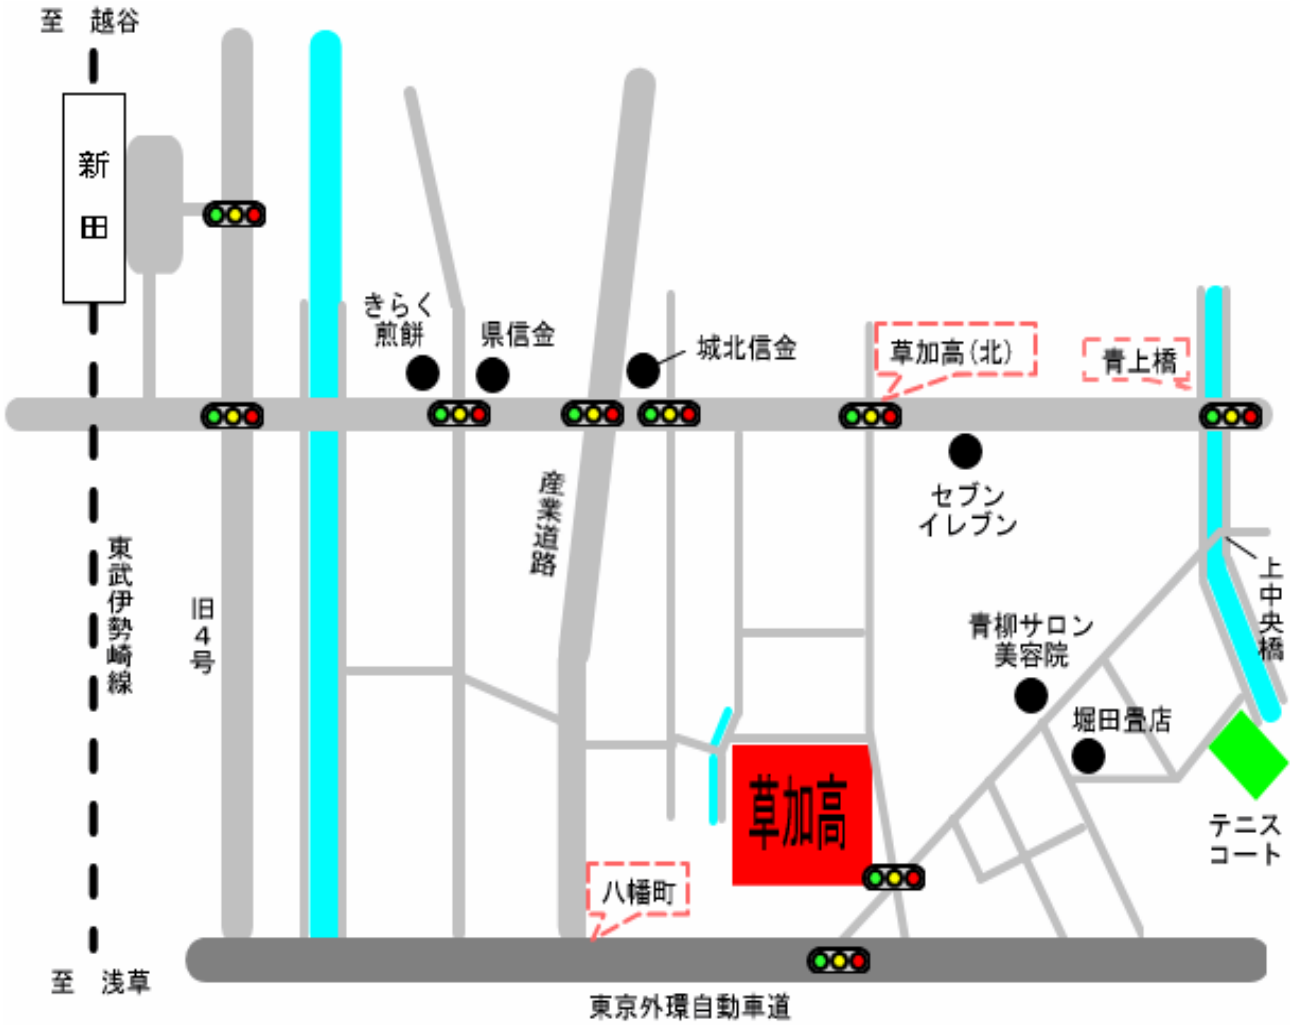

会場名  <h1 style="text-align: center;">草加高等学校</h1>	住所 〒 340-0002  <h2 style="text-align: center;">草加市青柳5-3-1</h2>	
最寄駅  <b>東武伊勢崎線 新田駅</b> 徒歩25分	コート  <b>クレー 5</b>	TEL  <b>048-935-4521</b>

地図

草加高校から第2コートへの地図

会場説明

タクシーに乗車する場合は、草加高校第2コートとってください。