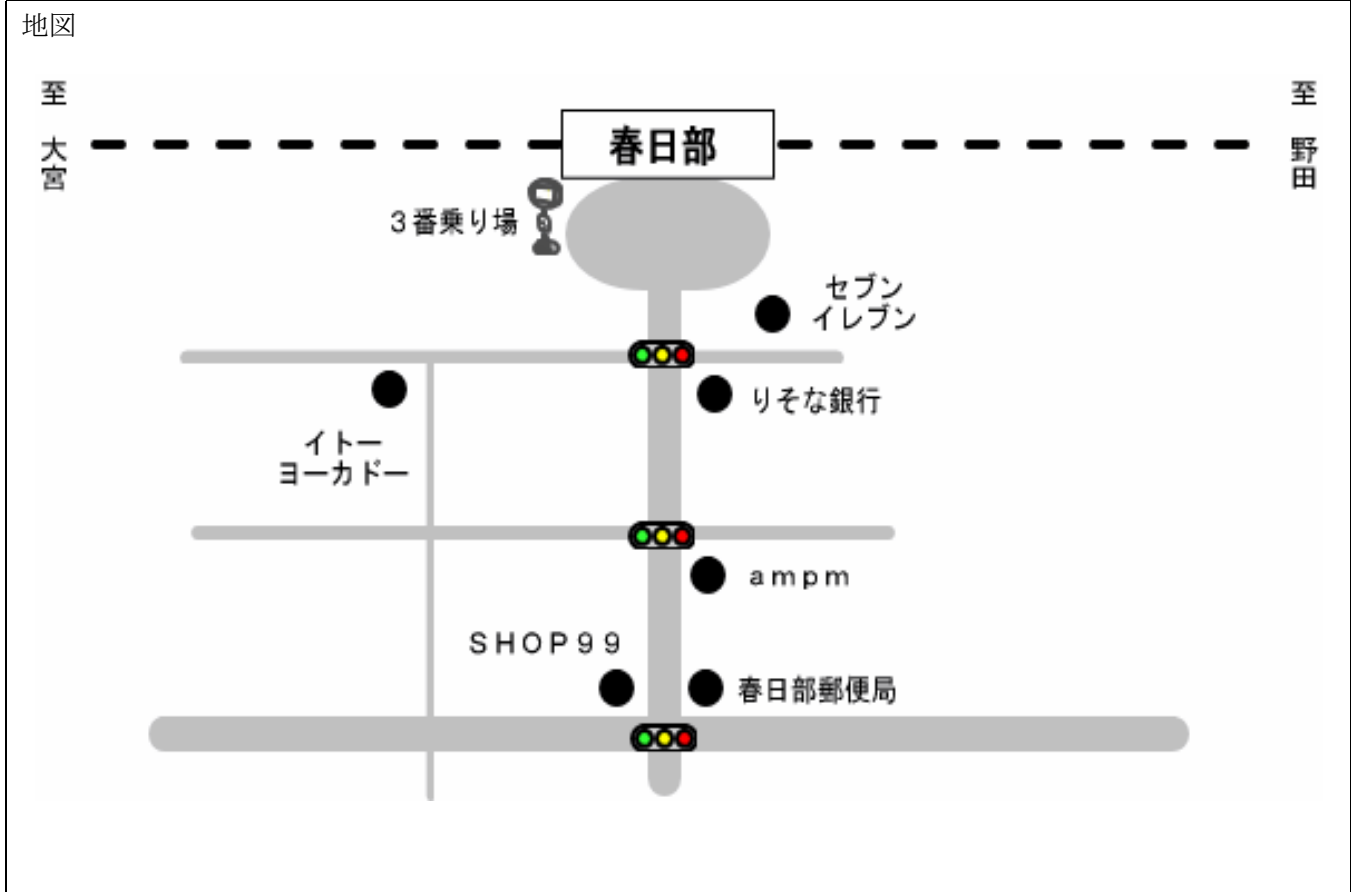

会場名	住所 〒 344-0051
<b>共栄大学</b>	<b>春日部市内牧4153</b>

最寄駅	コート	TEL
東武伊勢崎線 春日部駅 バス または 北春日部駅 約3km	オムニ 7	

朝日バス

春日部駅西口 春日部エミナース行き ★印は、内牧彩光苑止まり。2006.4.24現在 3番乗り場

時刻	平日 (月～土曜)	日・祭日
6	★19	
7	32	
8		41

至 東武動物公園

内牧小

県道春日部菟瀨線

セブン  
イレブン

SHOP  
99

ライフ  
マツモト  
キヨシ

北春日部

至 浅草

会場説明