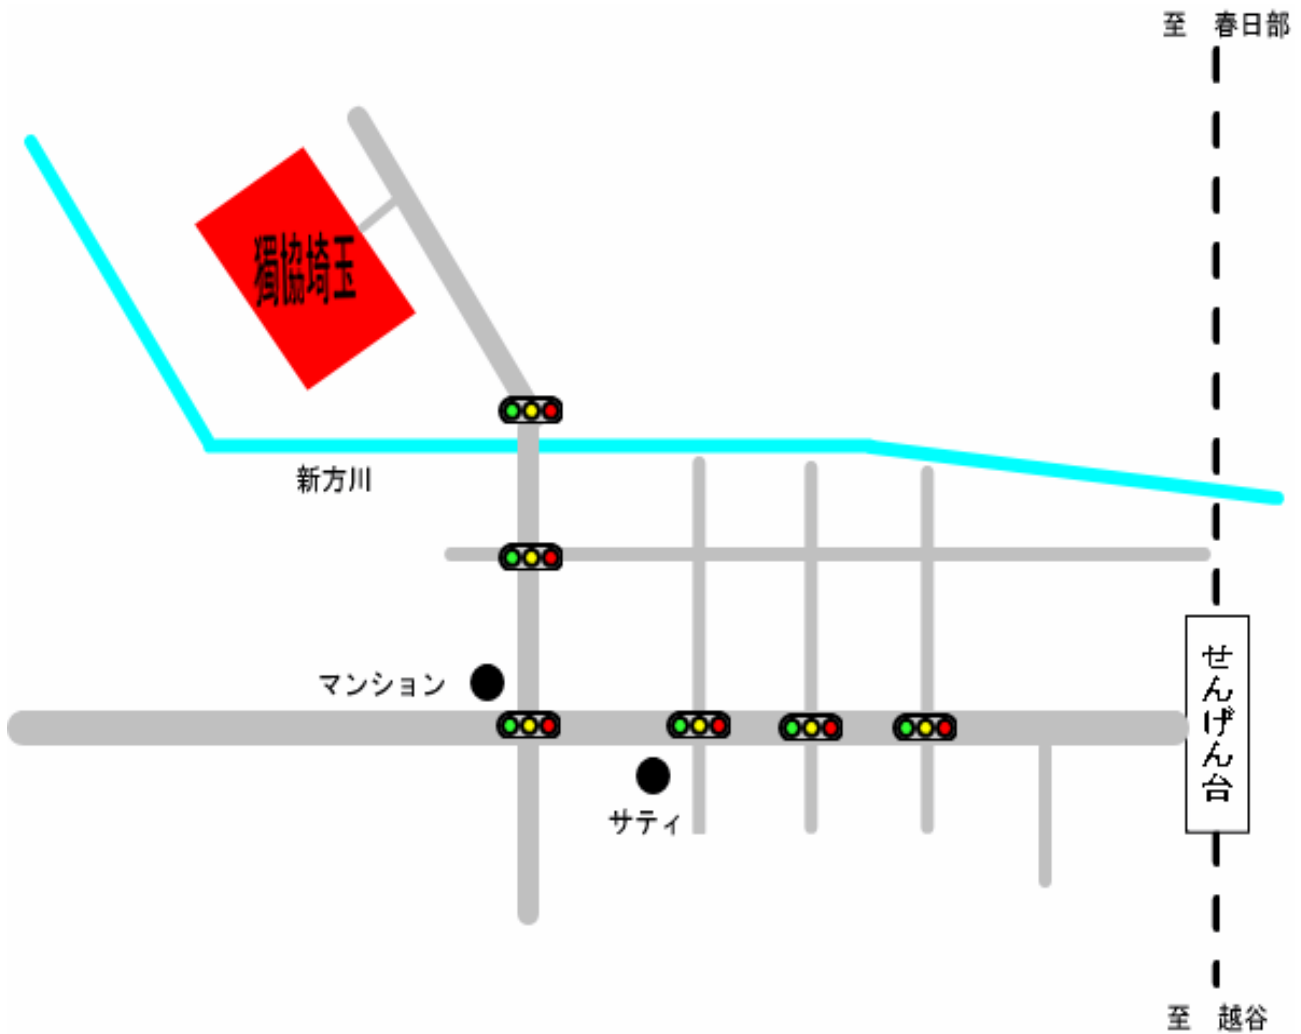

会場名

獨協埼玉高等学校

住所 〒 343-0037

越谷市恩間新田字寺前316

最寄駅

東武伊勢崎線 せんげん台駅  
徒歩20分

コート

クレー 7

TEL

048-977-5441

地図

会場説明