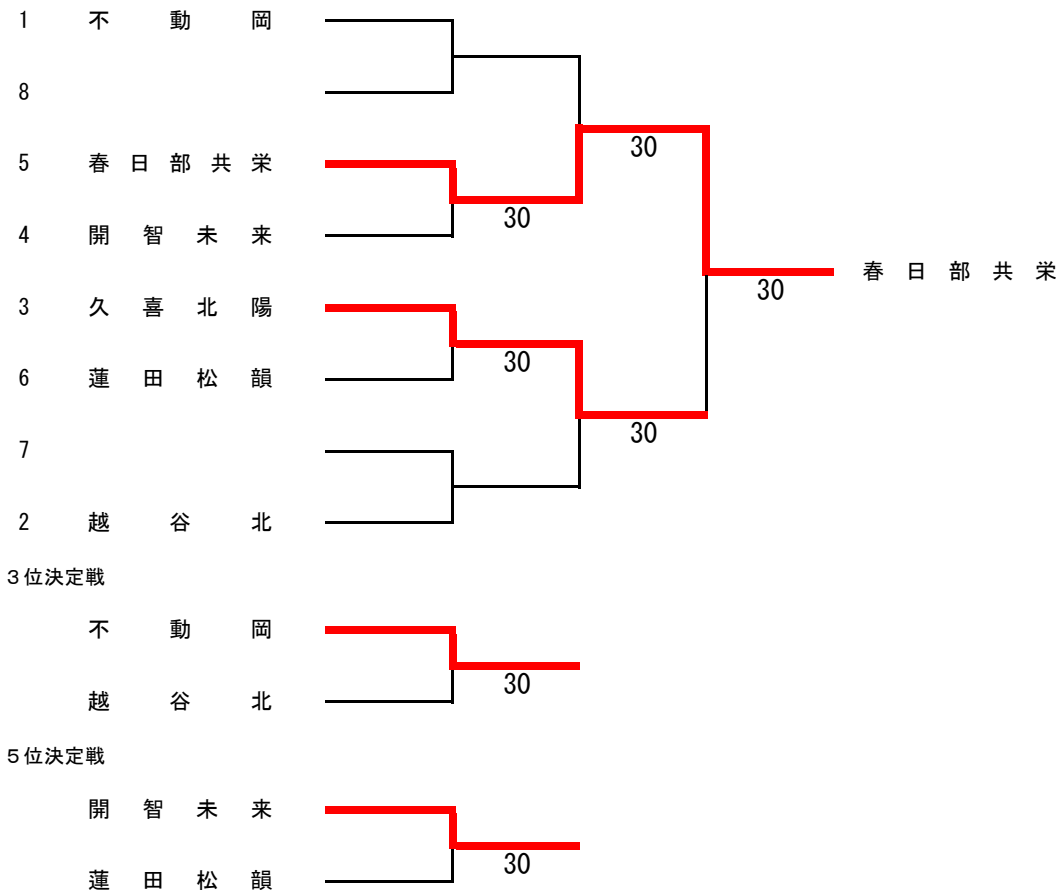

令和6年度東部地区テニス女子団体戦 1日目結果

1部リーグ

	叡明	越ヶ谷	越谷南	昌平	羽生第一	勝	敗	順位
1 叡明	-	2-1	2-1	1-2	2-1	3	1	2位
2 越ヶ谷	1-2	-	2-1	1-2	2-1	2	2	3位
3 越谷南	1-2	1-2	-	0-3	2-1	1	3	4位
4 昌平	2-1	2-1	3-0	-	2-1	4	0	1位
5 羽生第一	1-2	1-2	1-2	1-2	-	0	4	5位

入れ替え戦

1部4位 越谷南

2部2位 獨協埼玉

2部リーグ

	草加	越谷西	春日部女子	獨協埼玉	杉戸	勝	敗	順位
1 草加	-	2-1	3-0	2-1	3-0	4	0	1位
2 越谷西	1-2	-	0-3	1-2	2-1	1	3	4位
3 春日部女子	0-3	3-0	-	1-2	2-1	2	2	3位
4 獨協埼玉	1-2	2-1	2-1	-	2-1	3	1	2位
5 杉戸	0-3	1-2	1-2	1-2	-	0	4	5位

2部4位 越谷西

3部2位 久喜北陽

3部・4部トーナメント

(昨年度の順位をもとにドローを作成。今年度の順位をもとに来年度の3部4部を決定する。)

・ 東部地区団体戦女子不参加校

草加南、草加東、八潮南、松伏、三郷、三郷北、栗橋北彩、宮代、越谷東、花咲徳栄、杉戸農業、越谷総合技術、久喜工業、三郷工業技術、幸手桜