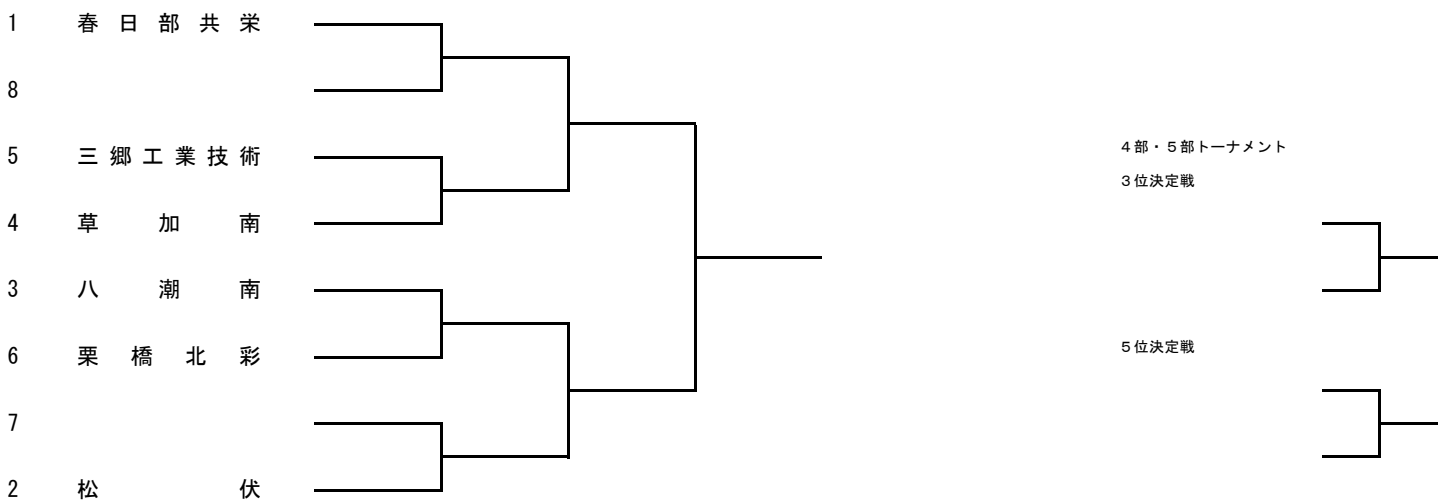

令和5年度東部地区テニス女子団体戦

※リーグ戦の対戦表内の数字は試合の順番を表しています。

1部リーグ

	越谷南	叡明	越ヶ谷	草加	越谷西	勝	敗	順位
1 越谷南		1	6	9	3			
2 叡明			4	7	10			
3 越ヶ谷				2	8			
4 草加					5			
5 越谷西								

入れ替え戦

1部4位

2部2位

2部リーグ

	不動岡	羽生第一	昌平	越谷北	春日部女子	勝	敗	順位
1 不動岡		1	6	9	3			
2 羽生第一			4	7	10			
3 昌平				2	8			
4 越谷北					5			
5 春日部女子								

2部4位

3部リーグ

	草加東	久喜北陽	杉戸	開智未来	獨協埼玉	勝	敗	順位
1 草加東		1	6	9	3			
2 久喜北陽			4	7	10			
3 杉戸				2	8			
4 開智未来					5			
5 獨協埼玉								

3部4位

4部・5部トーナメント

(昨年度の順位をもとにドローを作成。下位2校を来年度の5部とする。)

・ 東部地区団体戦女子不参加校 (三郷、三郷北、蓮田松韻、宮代、越谷東、花咲徳栄、杉戸農業、越谷総合技術、幸手桜)