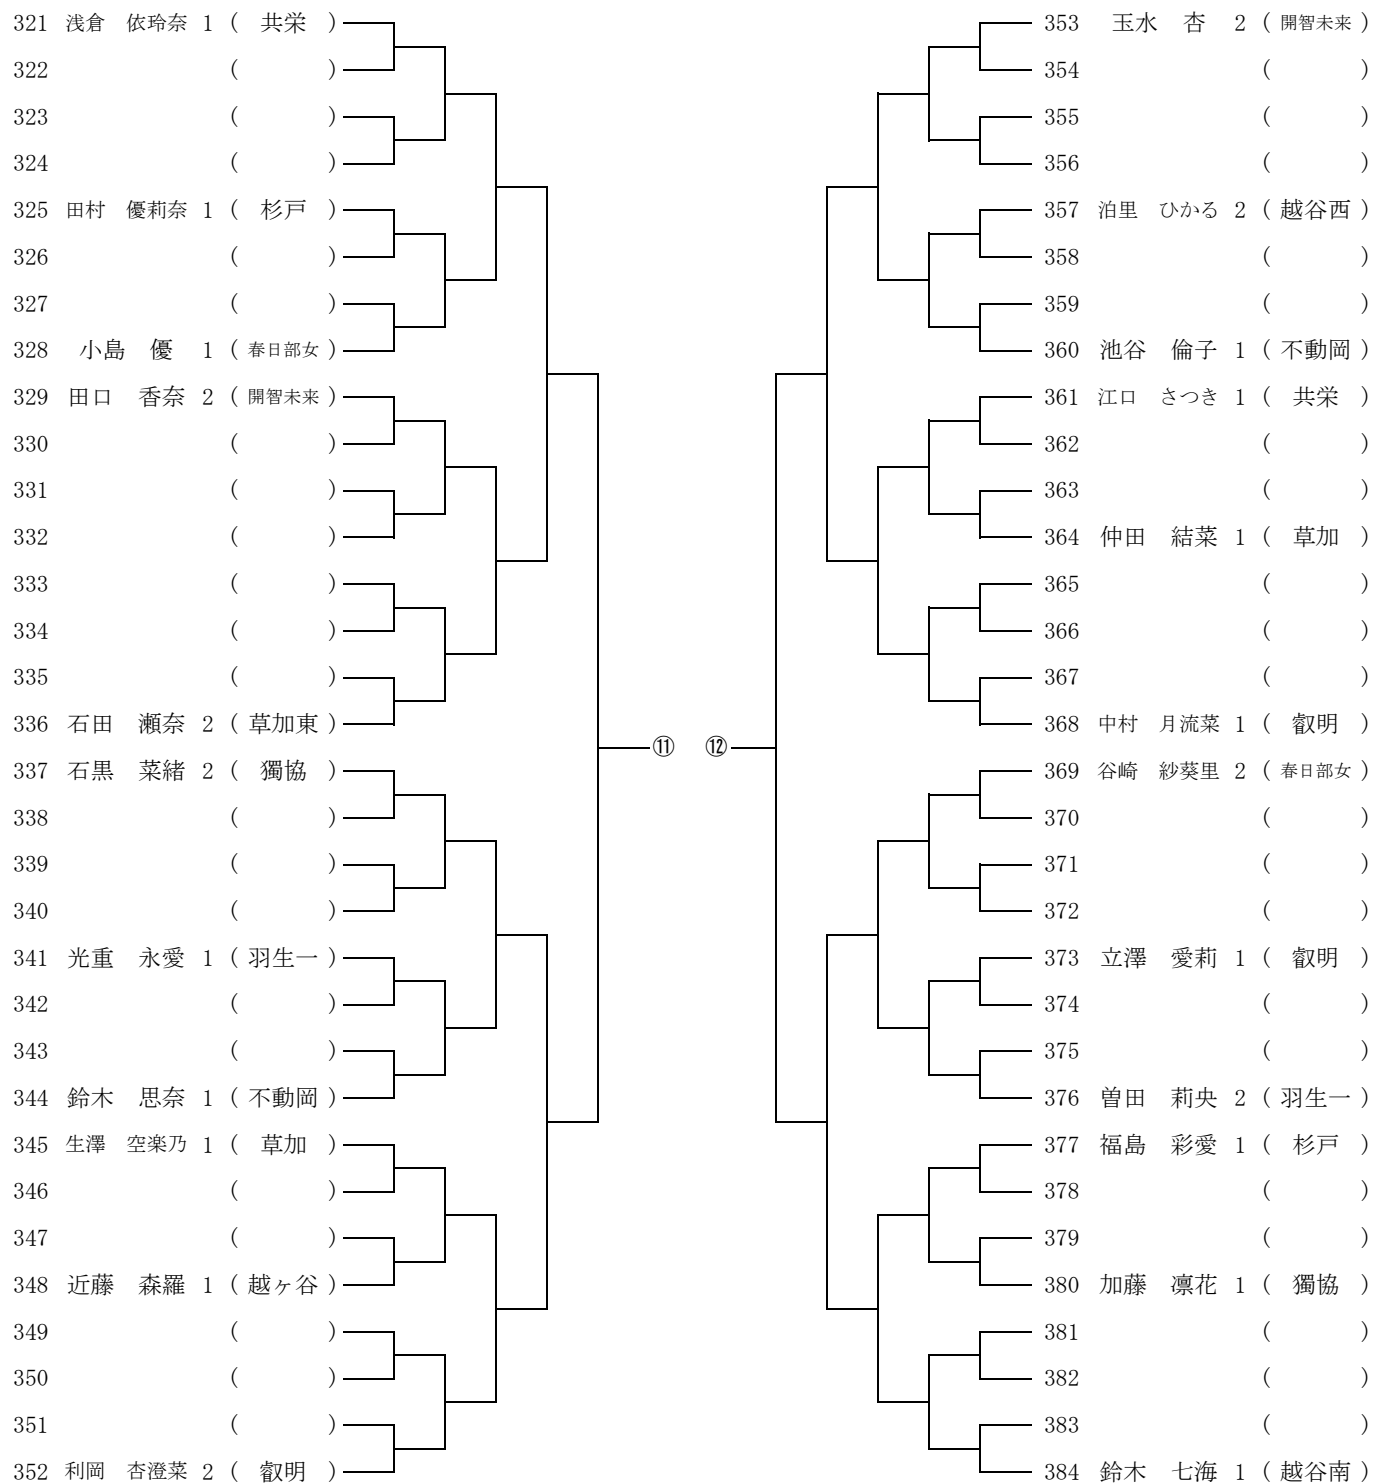

令和6年度 新人大会東部地区予選会 (女子S) No.1

令和6年度 新人大会東部地区予選会 (女子S) No.2

令和6年度 新人大会東部地区予選会 (女子S) No.3

令和6年度 新人大会東部地区予選会 (女子S) No. 4

令和6年度 新人大会東部地区予選会 (女子S) No.5

令和6年度 新人大会東部地区予選会 (女子S) No.6

令和6年度 新人大会東部地区予選会 (女子S) No.7

令和6年度 新人大会東部地区予選会 (女子S) No.8