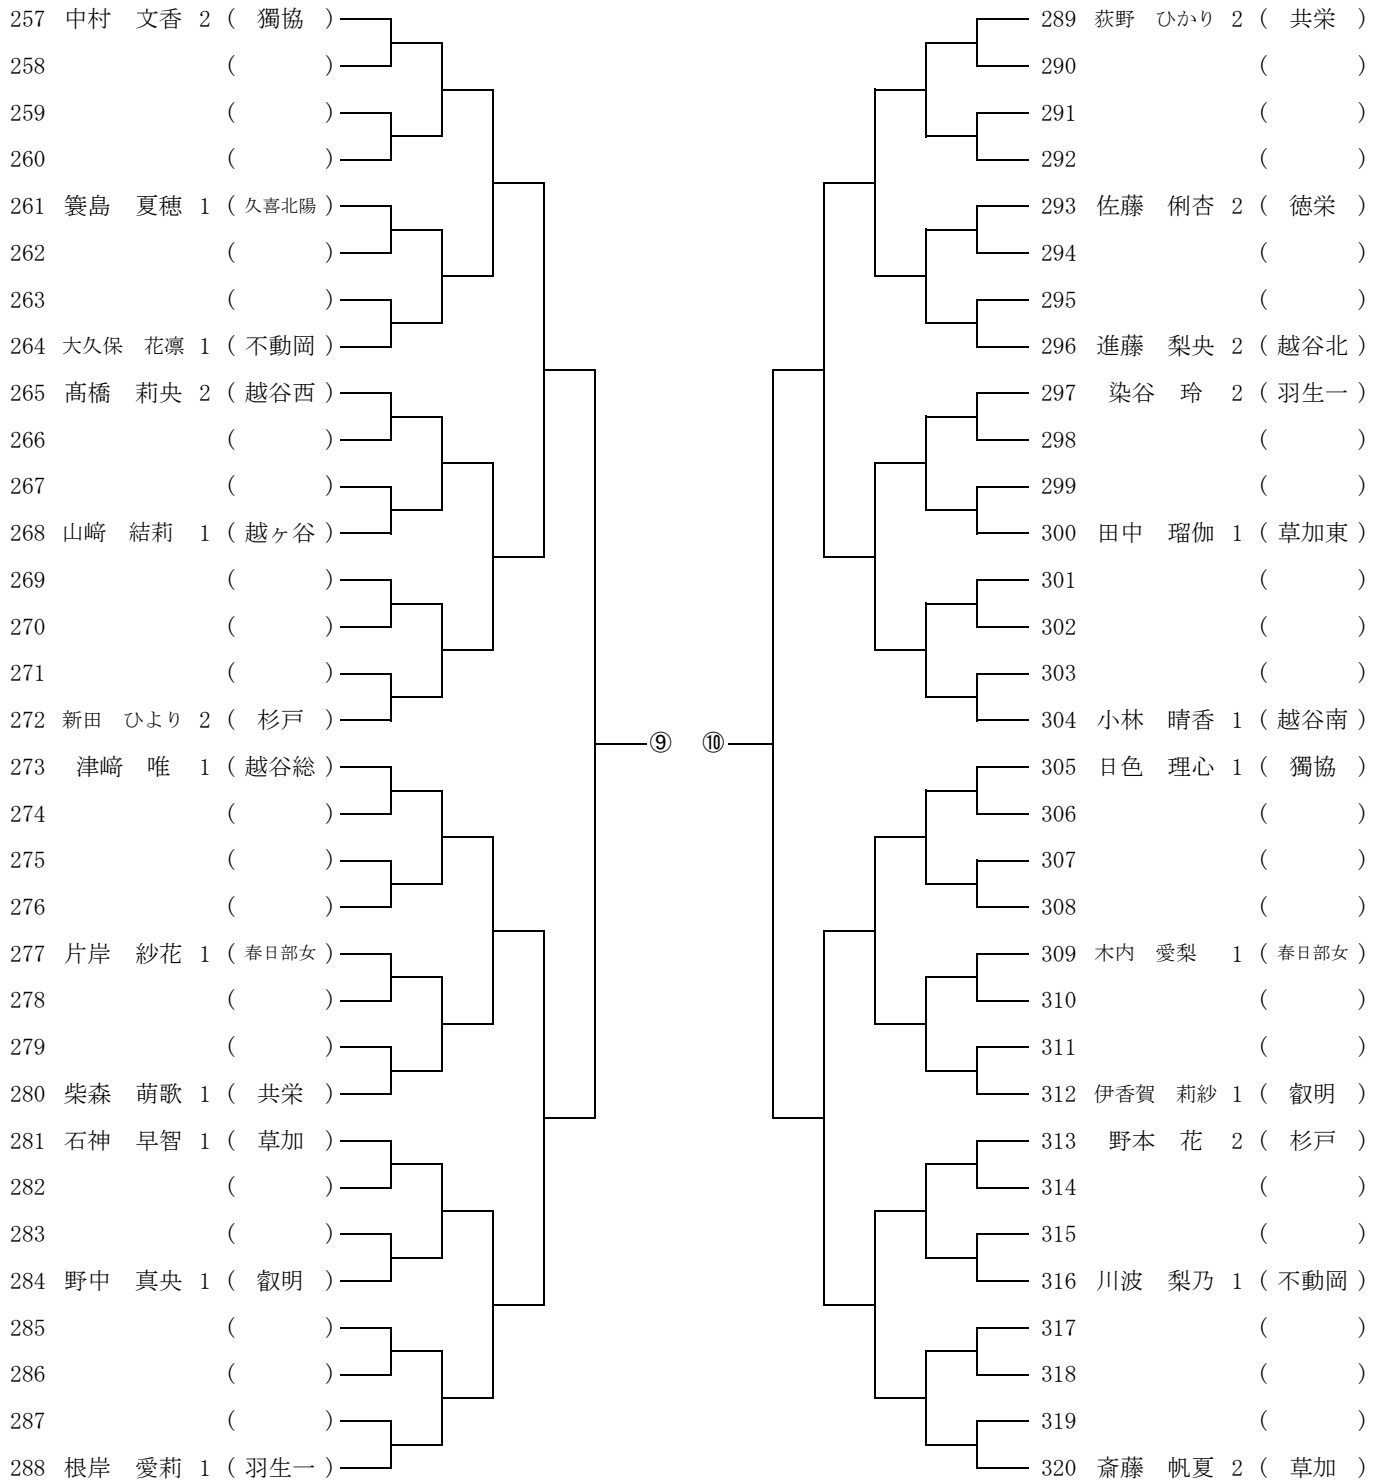

令和6年度 新人大会東部地区予選会 (女子S) No.1

令和6年度 新人大会東部地区予選会 (女子S) No.2

令和6年度 新人大会東部地区予選会 (女子S) No.3

令和6年度 新人大会東部地区予選会 (女子S) No. 4

令和6年度 新人大会東部地区予選会 (女子S) No.5

令和6年度 新人大会東部地区予選会 (女子S) No.6

令和6年度 新人大会東部地区予選会 (女子S) No.7

令和6年度 新人大会東部地区予選会 (女子S) No.8