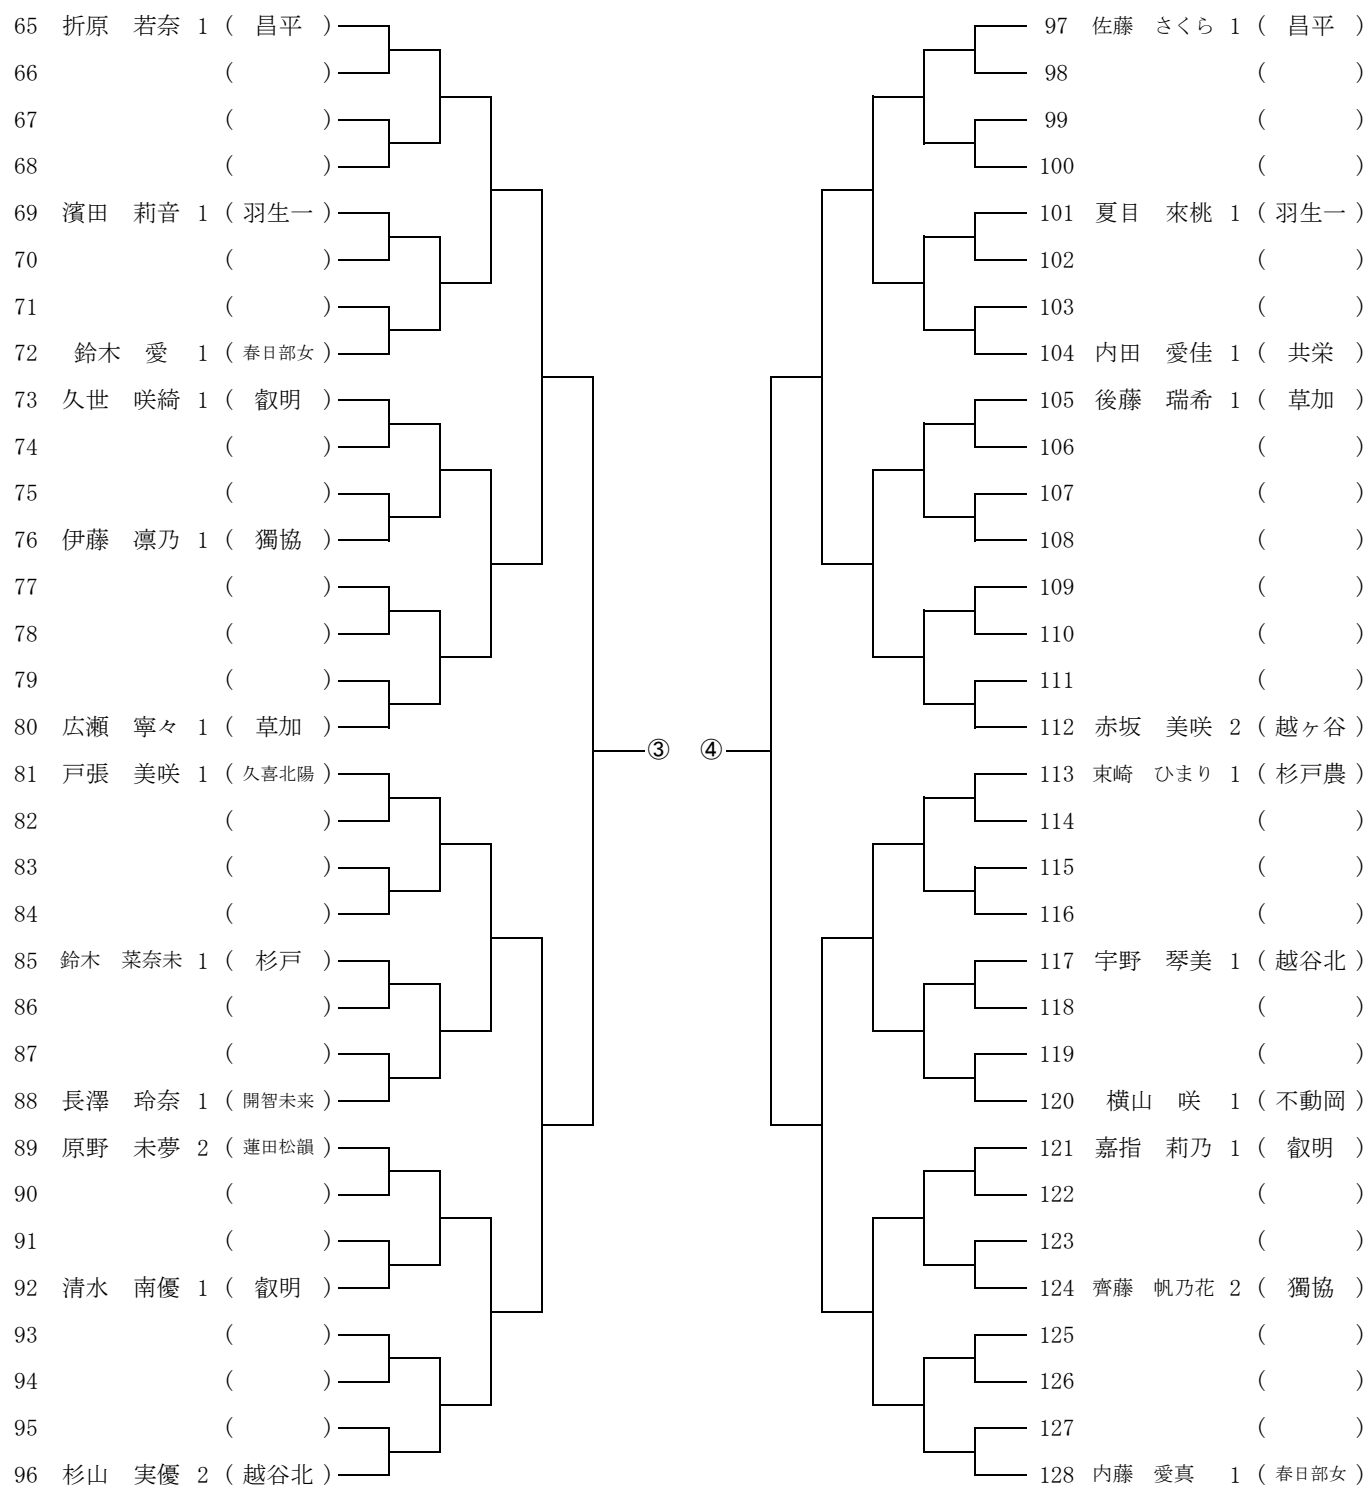

令和6年度 新人大会東部地区予選会 (女子S) No.1

令和6年度 新人大会東部地区予選会 (女子S) No.2

令和6年度 新人大会東部地区予選会 (女子S) No.3

令和6年度 新人大会東部地区予選会 (女子S) No. 4

令和6年度 新人大会東部地区予選会 (女子S) No.5

令和6年度 新人大会東部地区予選会 (女子S) No.6

令和6年度 新人大会東部地区予選会 (女子S) No.7

令和6年度 新人大会東部地区予選会 (女子S) No.8