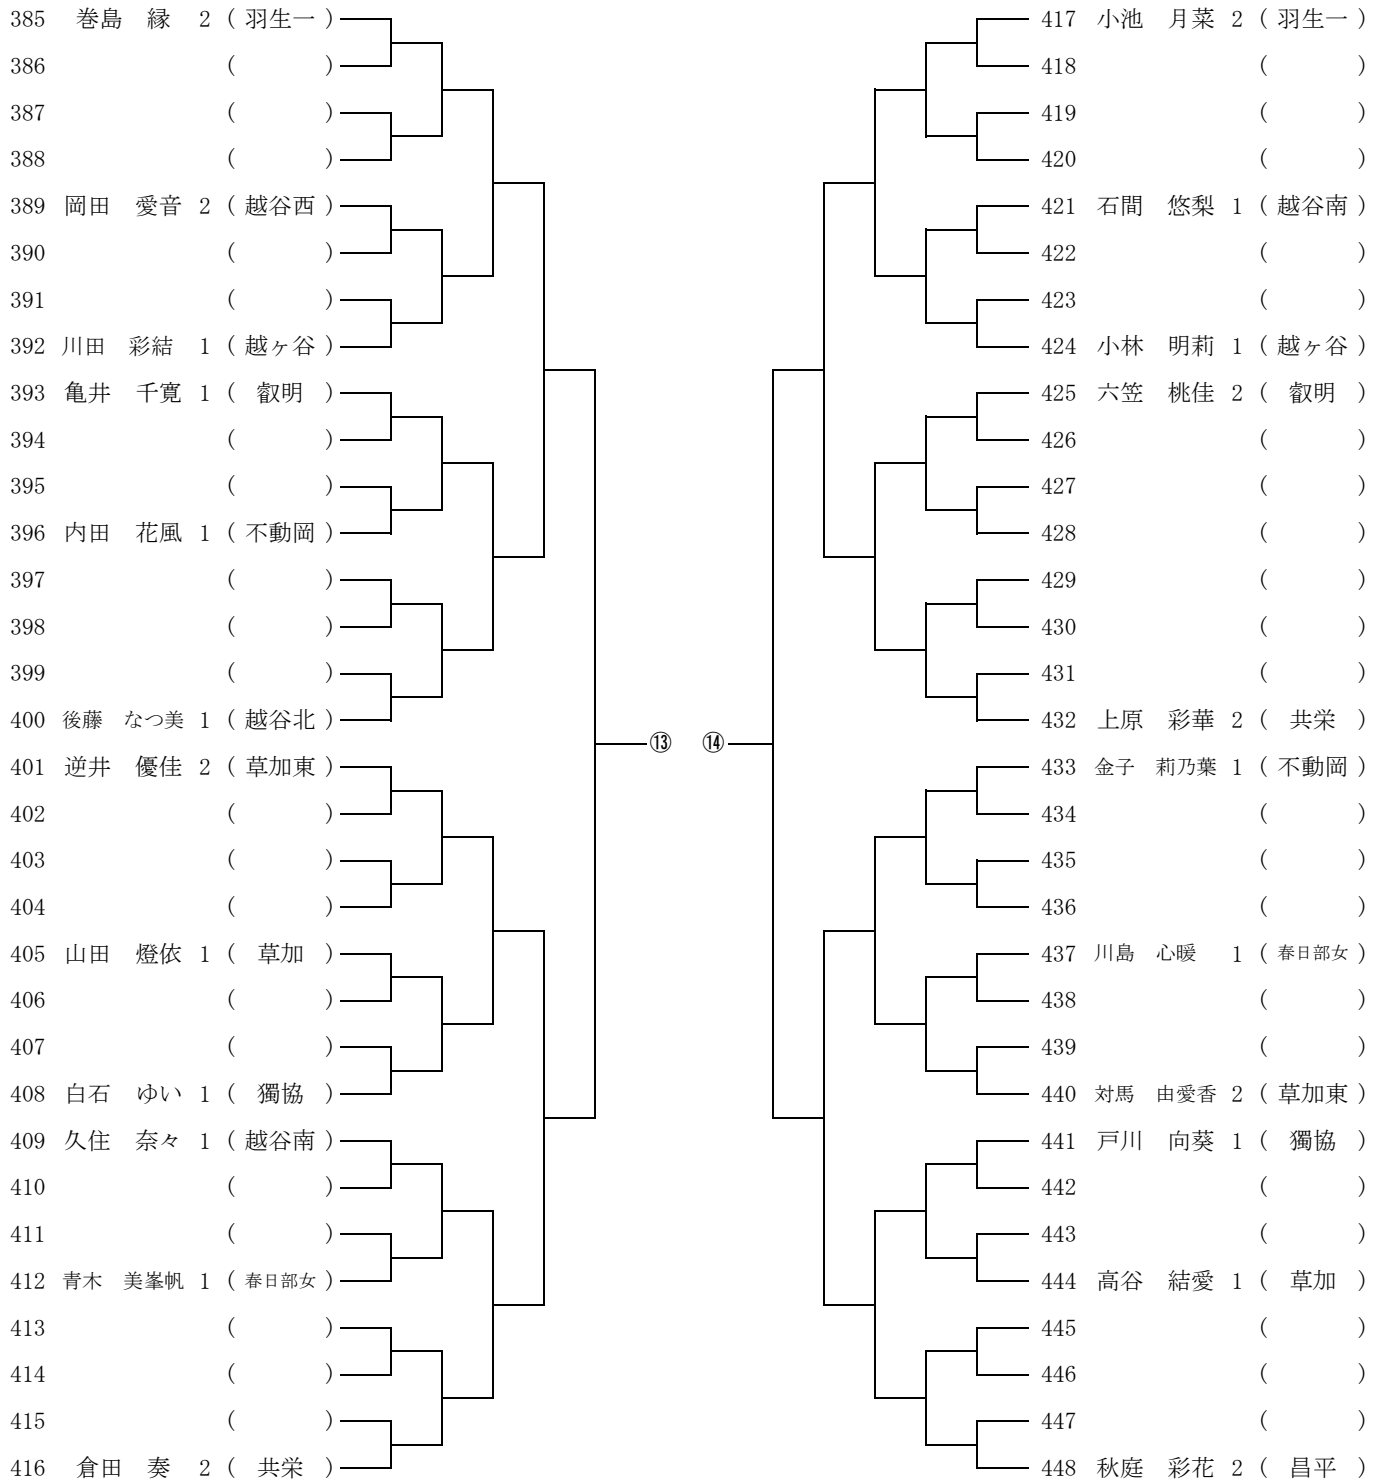

令和6年度 新人大会東部地区予選会 (女子S) No.1

令和6年度 新人大会東部地区予選会 (女子S) No.2

令和6年度 新人大会東部地区予選会 (女子S) No.3

令和6年度 新人大会東部地区予選会 (女子S) No. 4

令和6年度 新人大会東部地区予選会 (女子S) No.5

令和6年度 新人大会東部地区予選会 (女子S) No.6

令和6年度 新人大会東部地区予選会 (女子S) No.7

令和6年度 新人大会東部地区予選会 (女子S) No.8