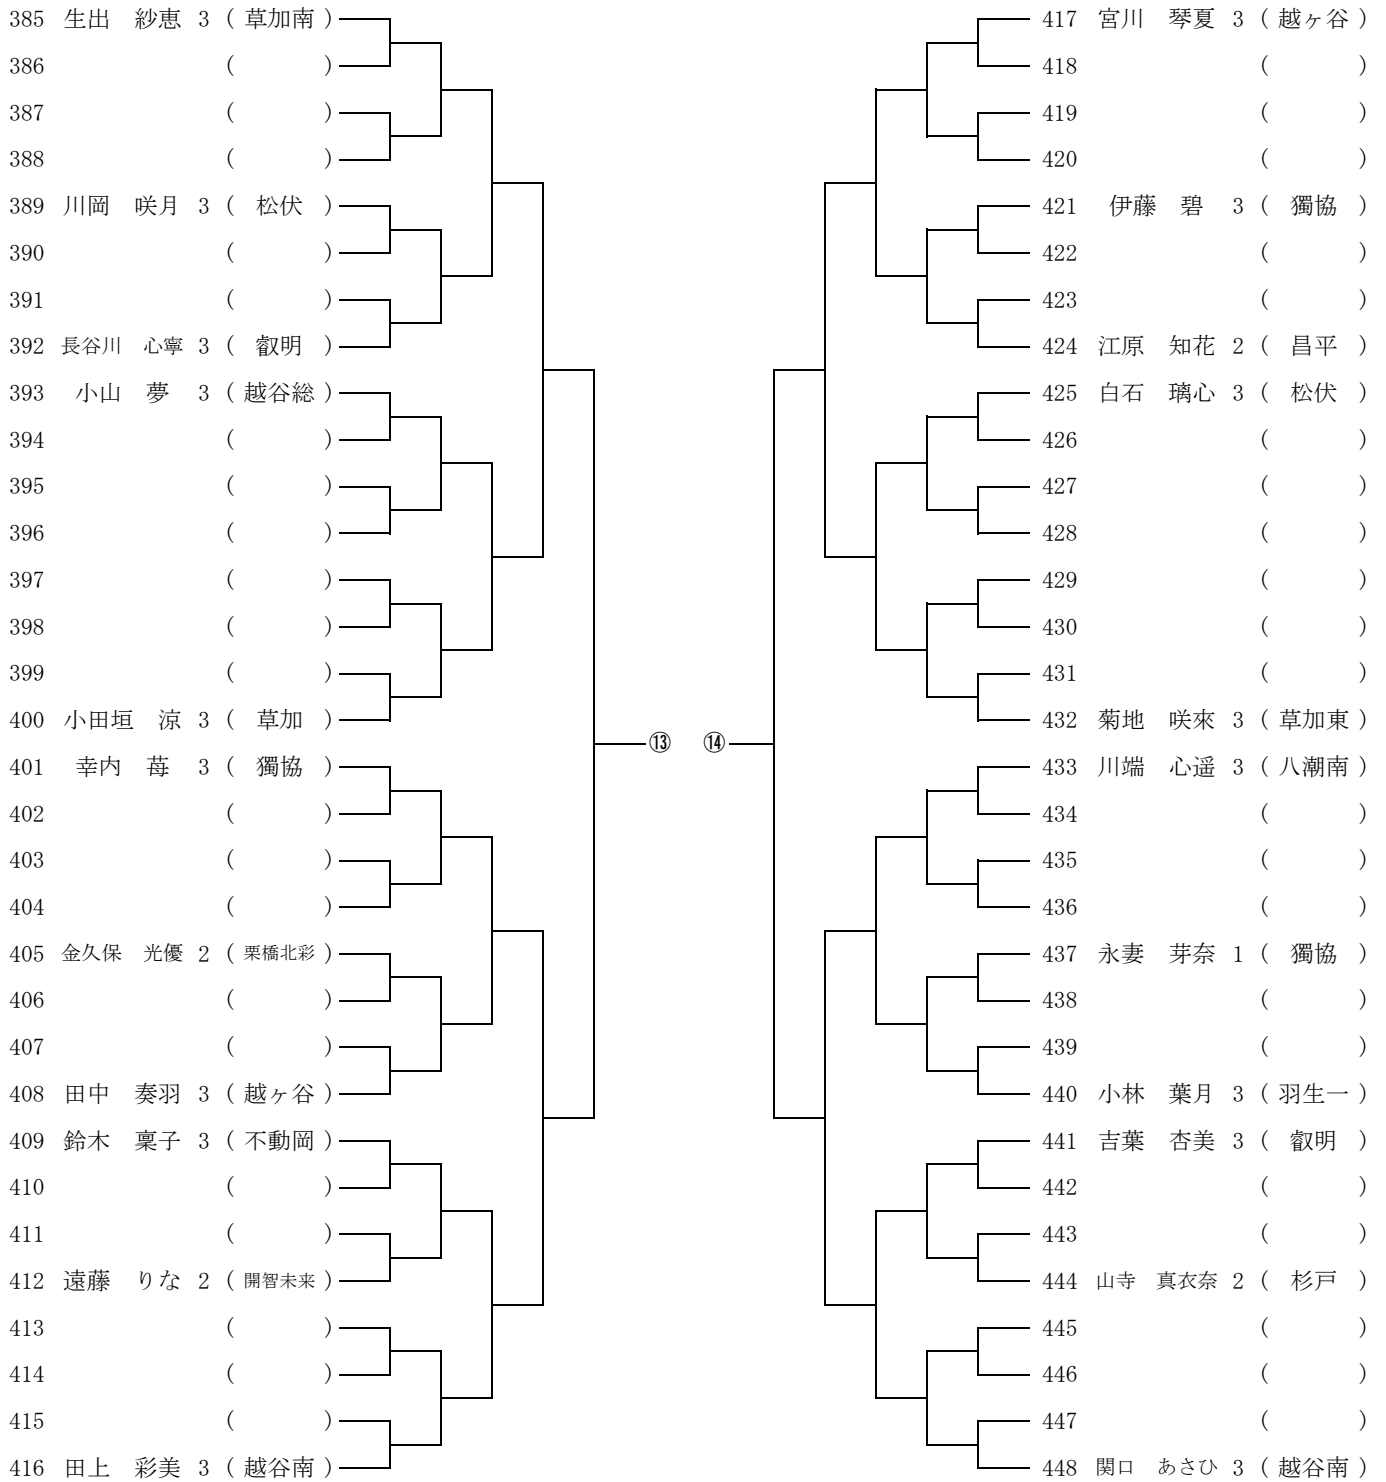

令和6年度 学総大会東部地区予選会 (女子S) No.1

令和6年度 学総大会東部地区予選会 (女子S) No.2

令和6年度 学総大会東部地区予選会 (女子S) No.3

令和6年度 学総大会東部地区予選会 (女子S) No. 4

令和6年度 学総大会東部地区予選会 (女子S) No.5

令和6年度 学総大会東部地区予選会 (女子S) No.6

令和6年度 学総大会東部地区予選会 (女子S) No.7

令和6年度 学総大会東部地区予選会 (女子S) No.8