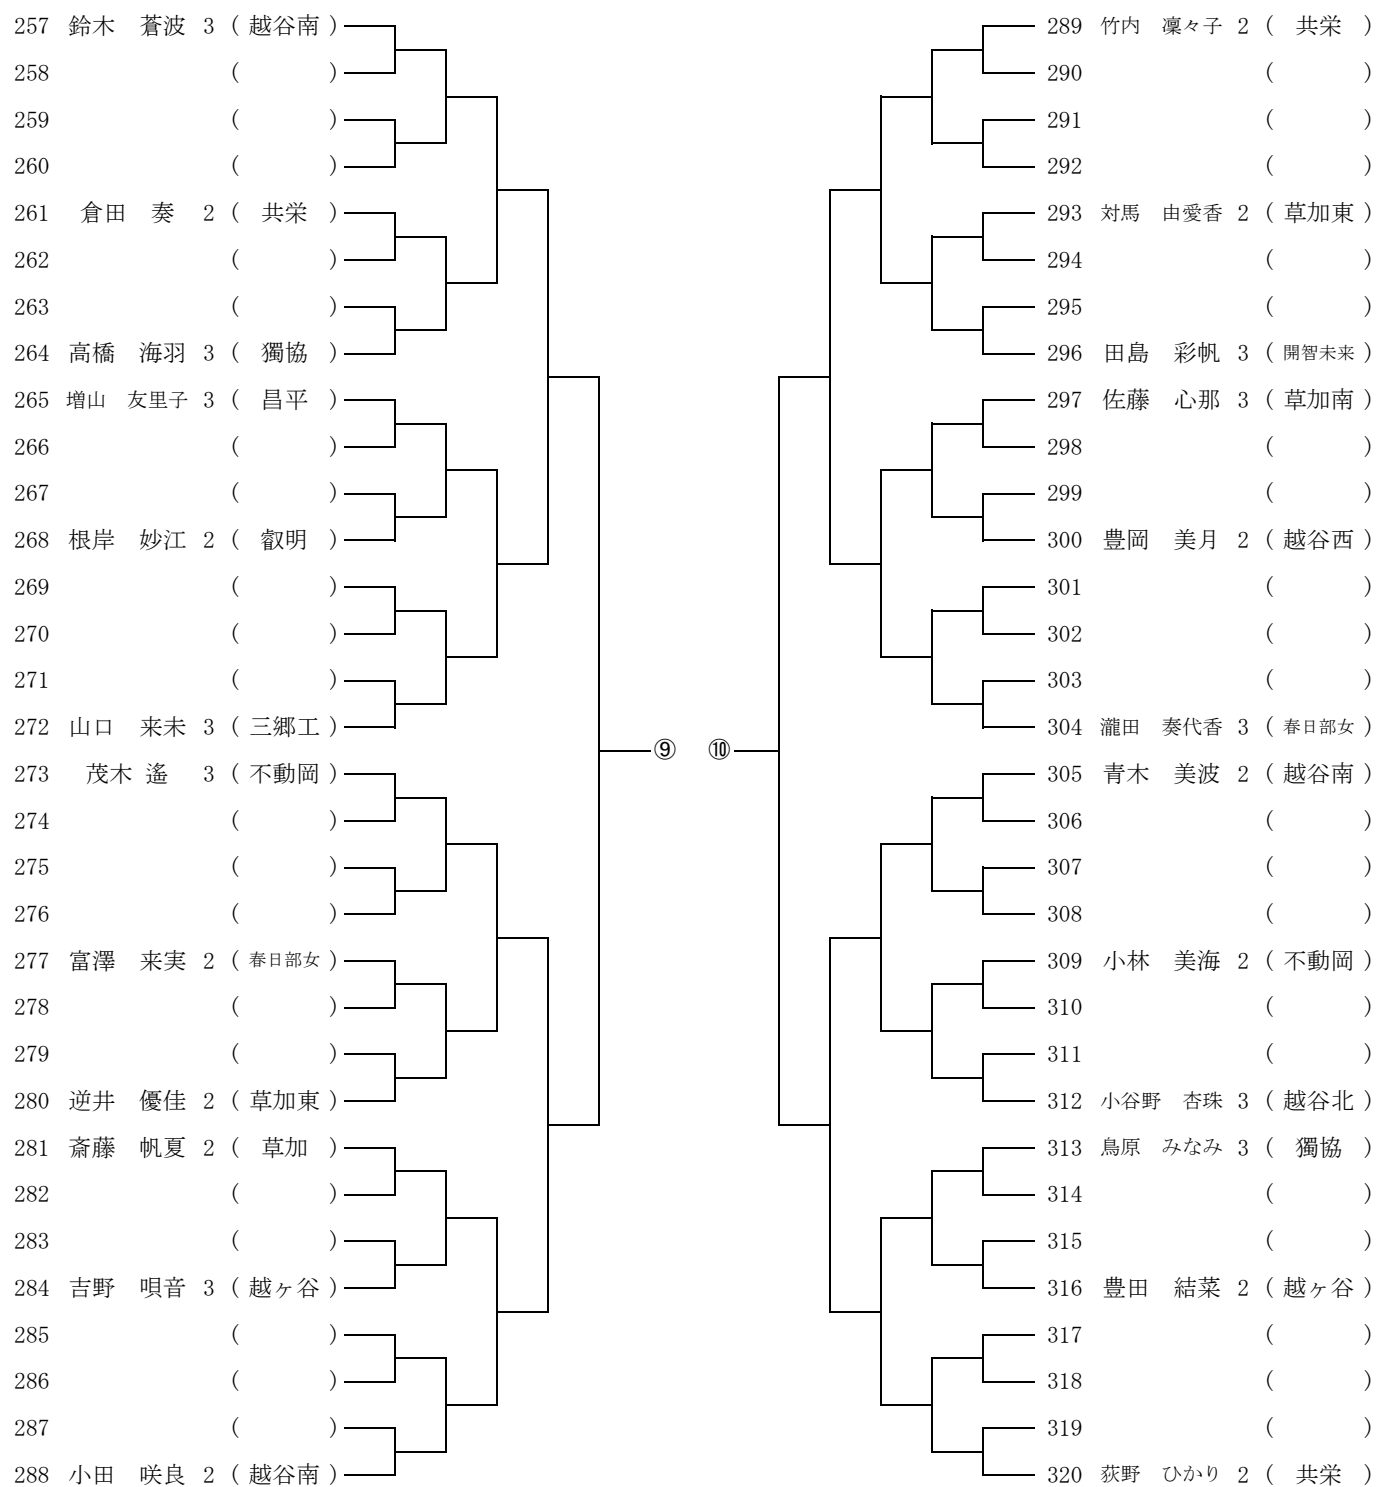

令和6年度 学総大会東部地区予選会 (女子S) No.1

令和6年度 学総大会東部地区予選会 (女子S) No.2

令和6年度 学総大会東部地区予選会 (女子S) No.3

令和6年度 学総大会東部地区予選会 (女子S) No. 4

令和6年度 学総大会東部地区予選会 (女子S) No.5

令和6年度 学総大会東部地区予選会 (女子S) No.6

令和6年度 学総大会東部地区予選会 (女子S) No.7

令和6年度 学総大会東部地区予選会 (女子S) No.8