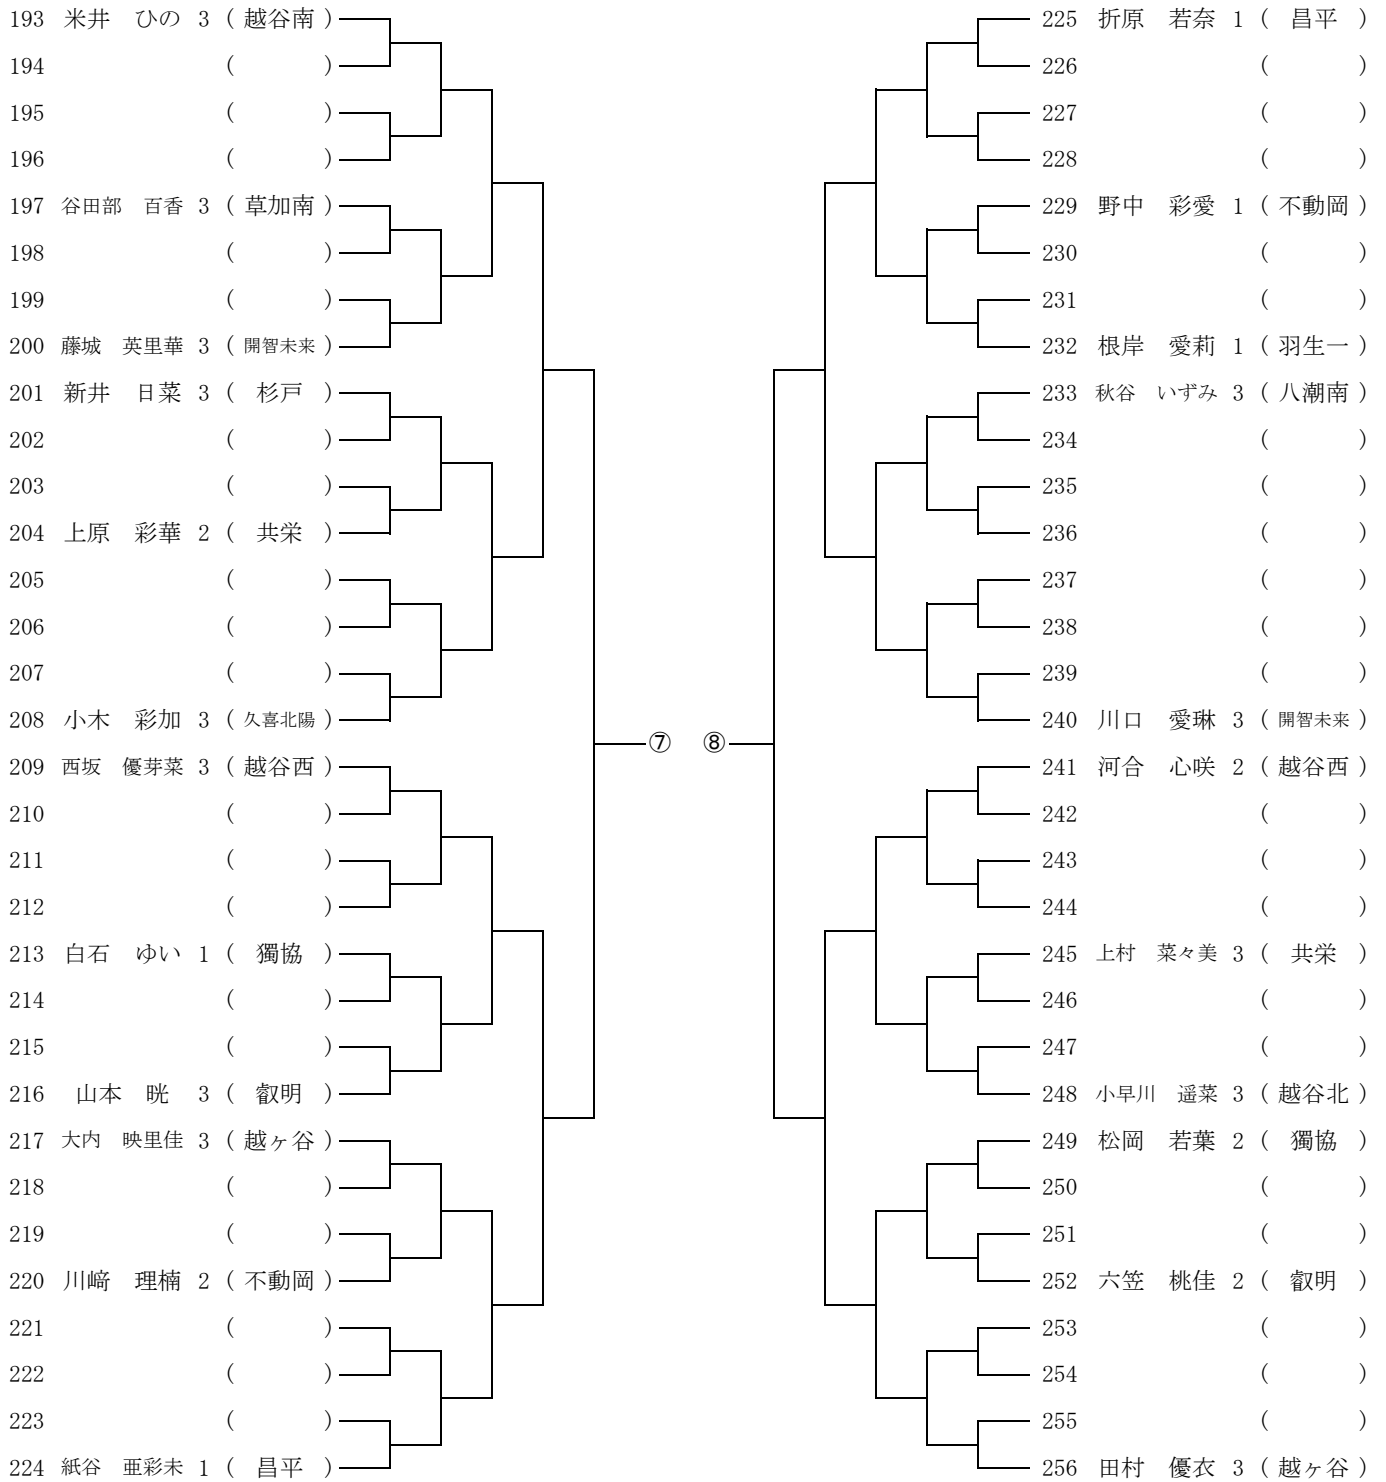

令和6年度 学総大会東部地区予選会 (女子S) No.1

令和6年度 学総大会東部地区予選会 (女子S) No.2

令和6年度 学総大会東部地区予選会 (女子S) No.3

令和6年度 学総大会東部地区予選会 (女子S) No. 4

令和6年度 学総大会東部地区予選会 (女子S) No.5

令和6年度 学総大会東部地区予選会 (女子S) No.6

令和6年度 学総大会東部地区予選会 (女子S) No.7

令和6年度 学総大会東部地区予選会 (女子S) No.8