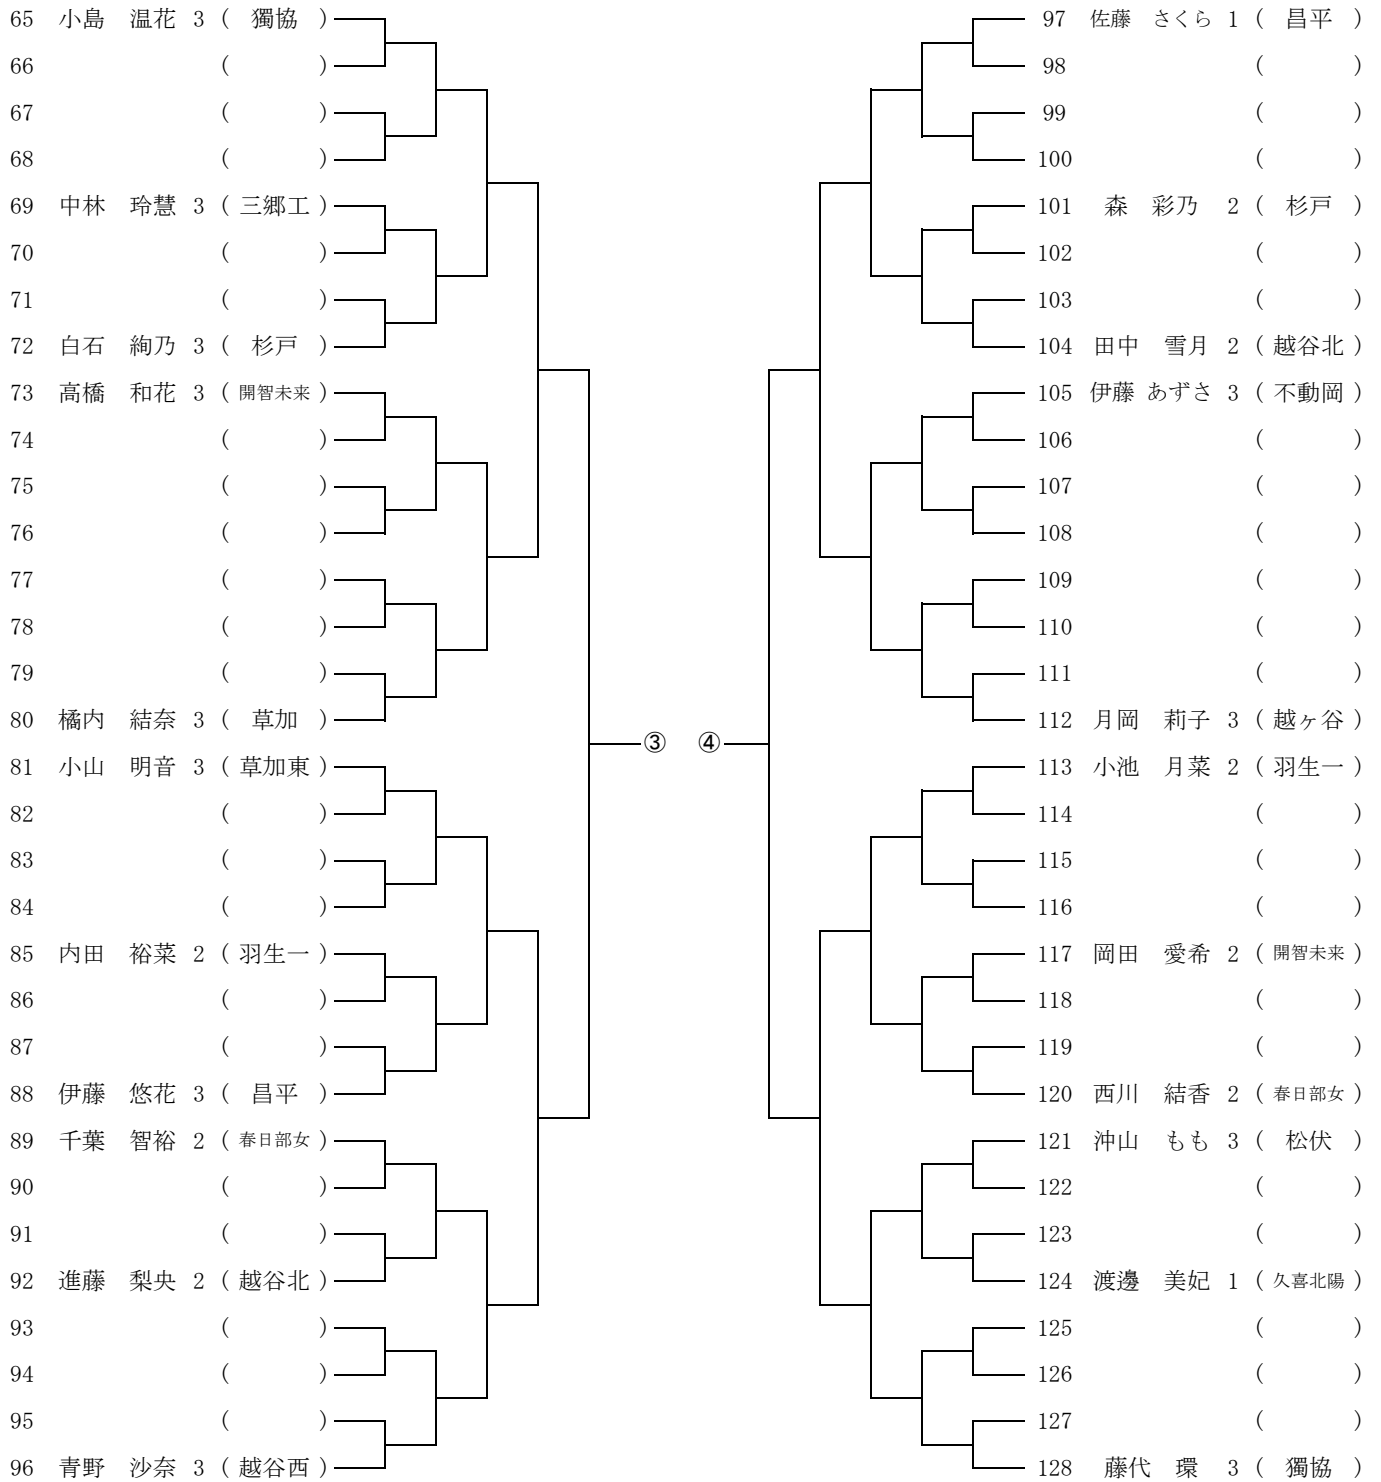

令和6年度 学総大会東部地区予選会 (女子S) No.1

令和6年度 学総大会東部地区予選会 (女子S) No.2

令和6年度 学総大会東部地区予選会 (女子S) No.3

令和6年度 学総大会東部地区予選会 (女子S) No. 4

令和6年度 学総大会東部地区予選会 (女子S) No.5

令和6年度 学総大会東部地区予選会 (女子S) No.6

令和6年度 学総大会東部地区予選会 (女子S) No.7

令和6年度 学総大会東部地区予選会 (女子S) No.8