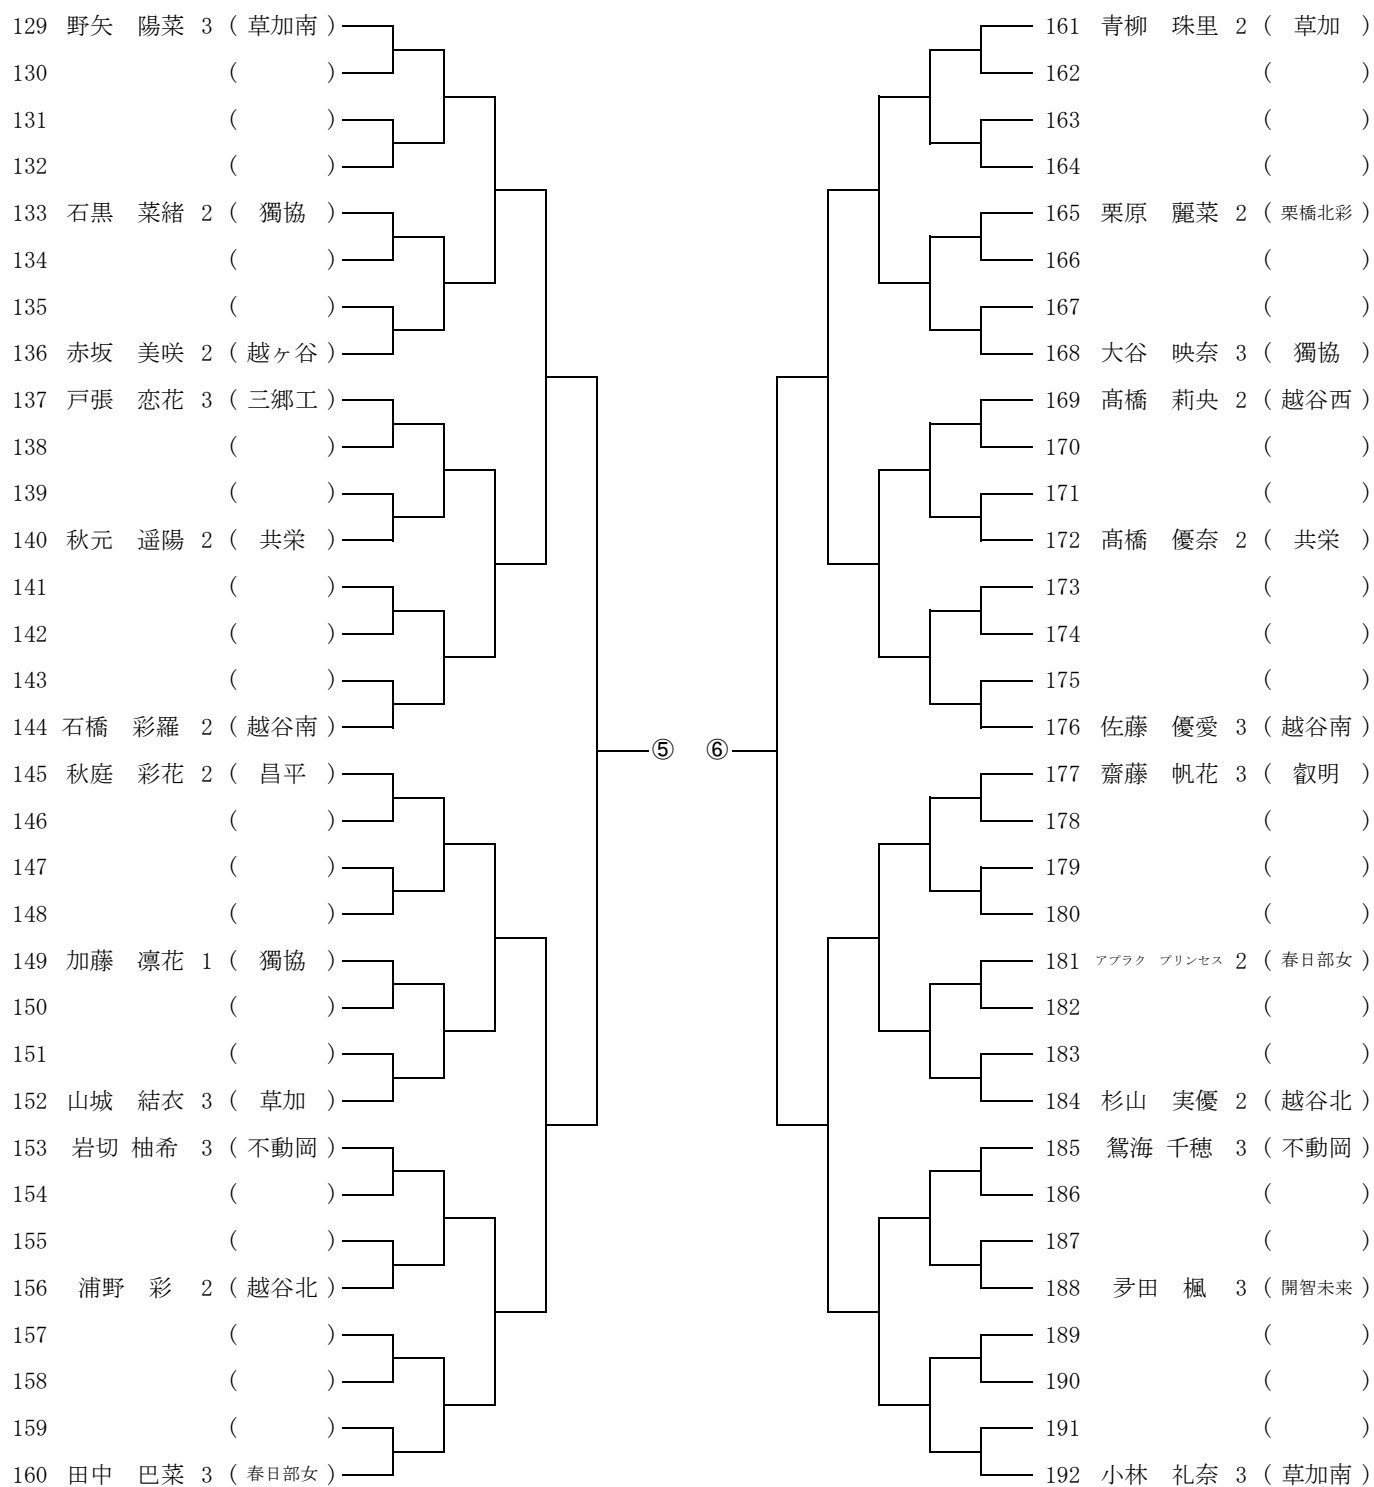

令和6年度 学総大会東部地区予選会 (女子S) No.1

令和6年度 学総大会東部地区予選会 (女子S) No.2

令和6年度 学総大会東部地区予選会 (女子S) No.3

令和6年度 学総大会東部地区予選会 (女子S) No. 4

令和6年度 学総大会東部地区予選会 (女子S) No.5

令和6年度 学総大会東部地区予選会 (女子S) No.6

令和6年度 学総大会東部地区予選会 (女子S) No.7

令和6年度 学総大会東部地区予選会 (女子S) No.8