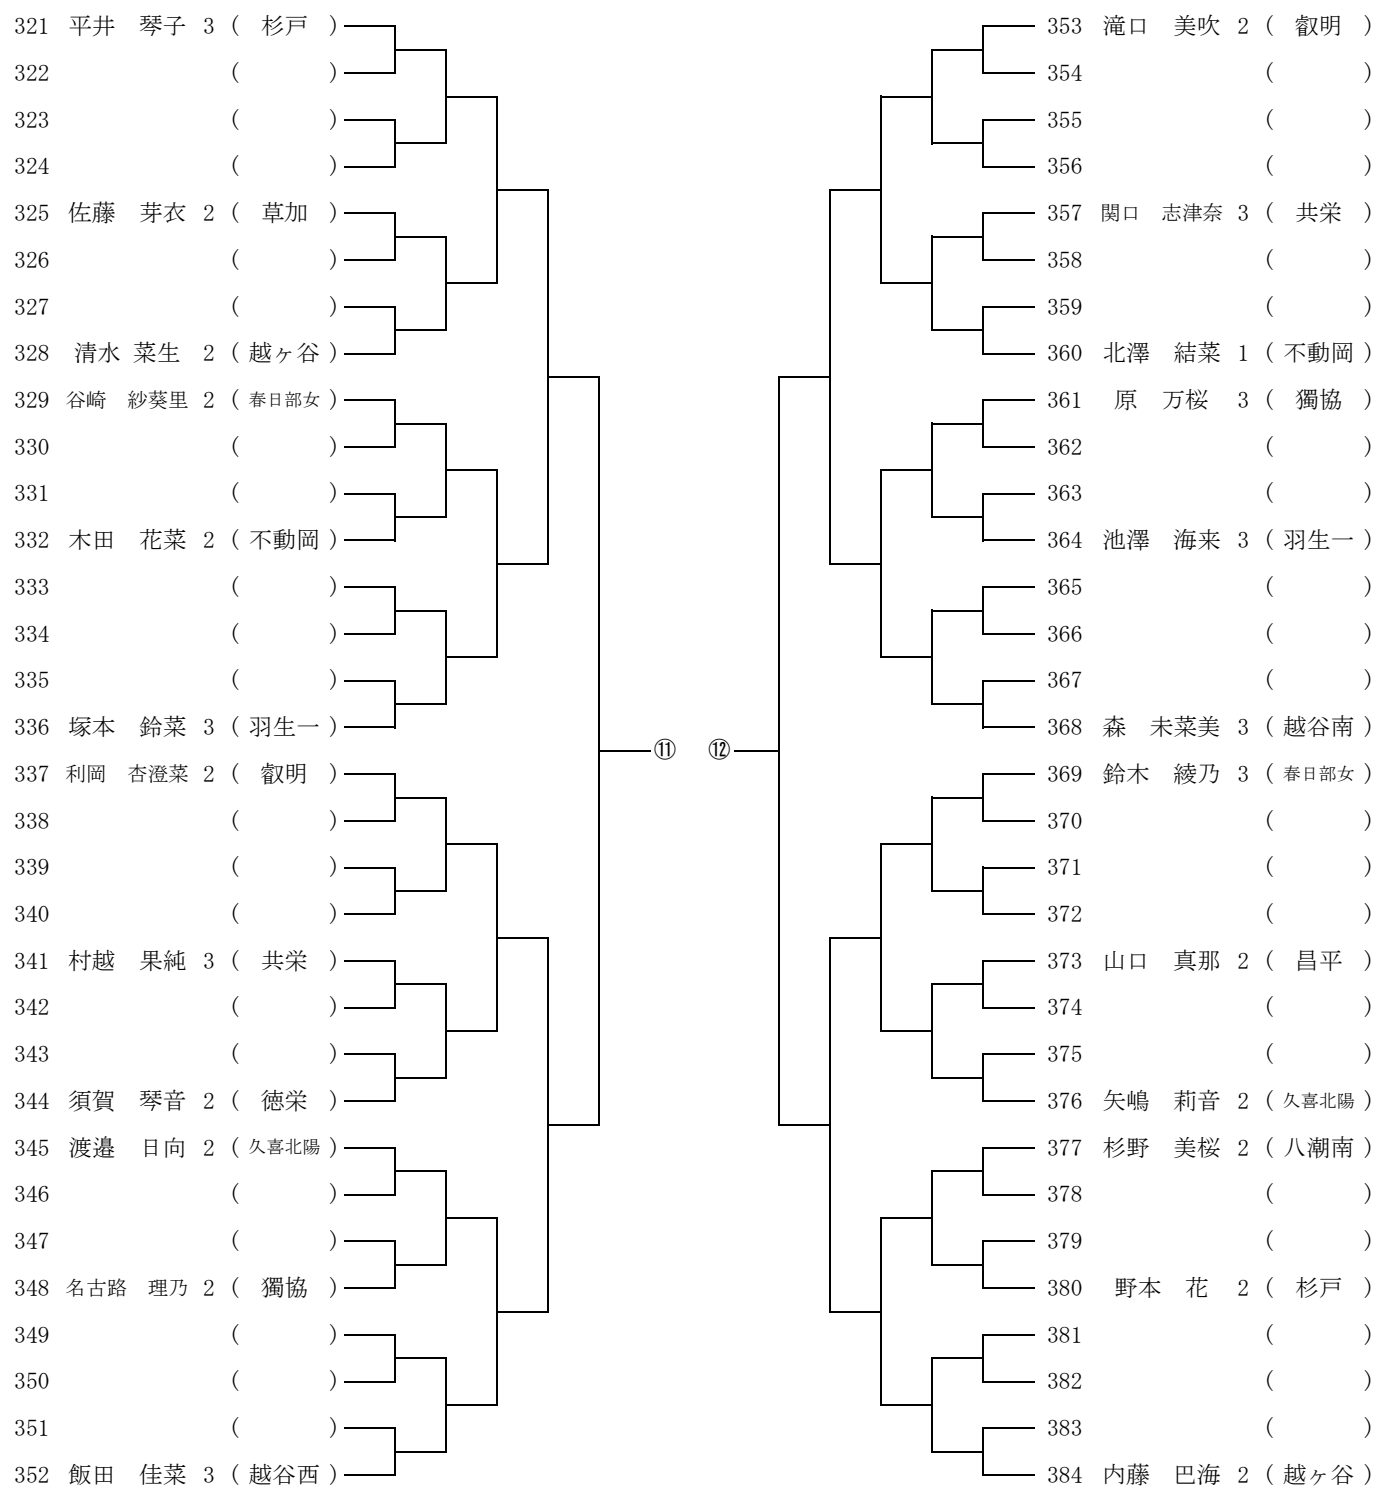

令和6年度 学総大会東部地区予選会 (女子S) No.1

令和6年度 学総大会東部地区予選会 (女子S) No.2

令和6年度 学総大会東部地区予選会 (女子S) No.3

令和6年度 学総大会東部地区予選会 (女子S) No. 4

令和6年度 学総大会東部地区予選会 (女子S) No.5

令和6年度 学総大会東部地区予選会 (女子S) No.6

令和6年度 学総大会東部地区予選会 (女子S) No.7

令和6年度 学総大会東部地区予選会 (女子S) No.8