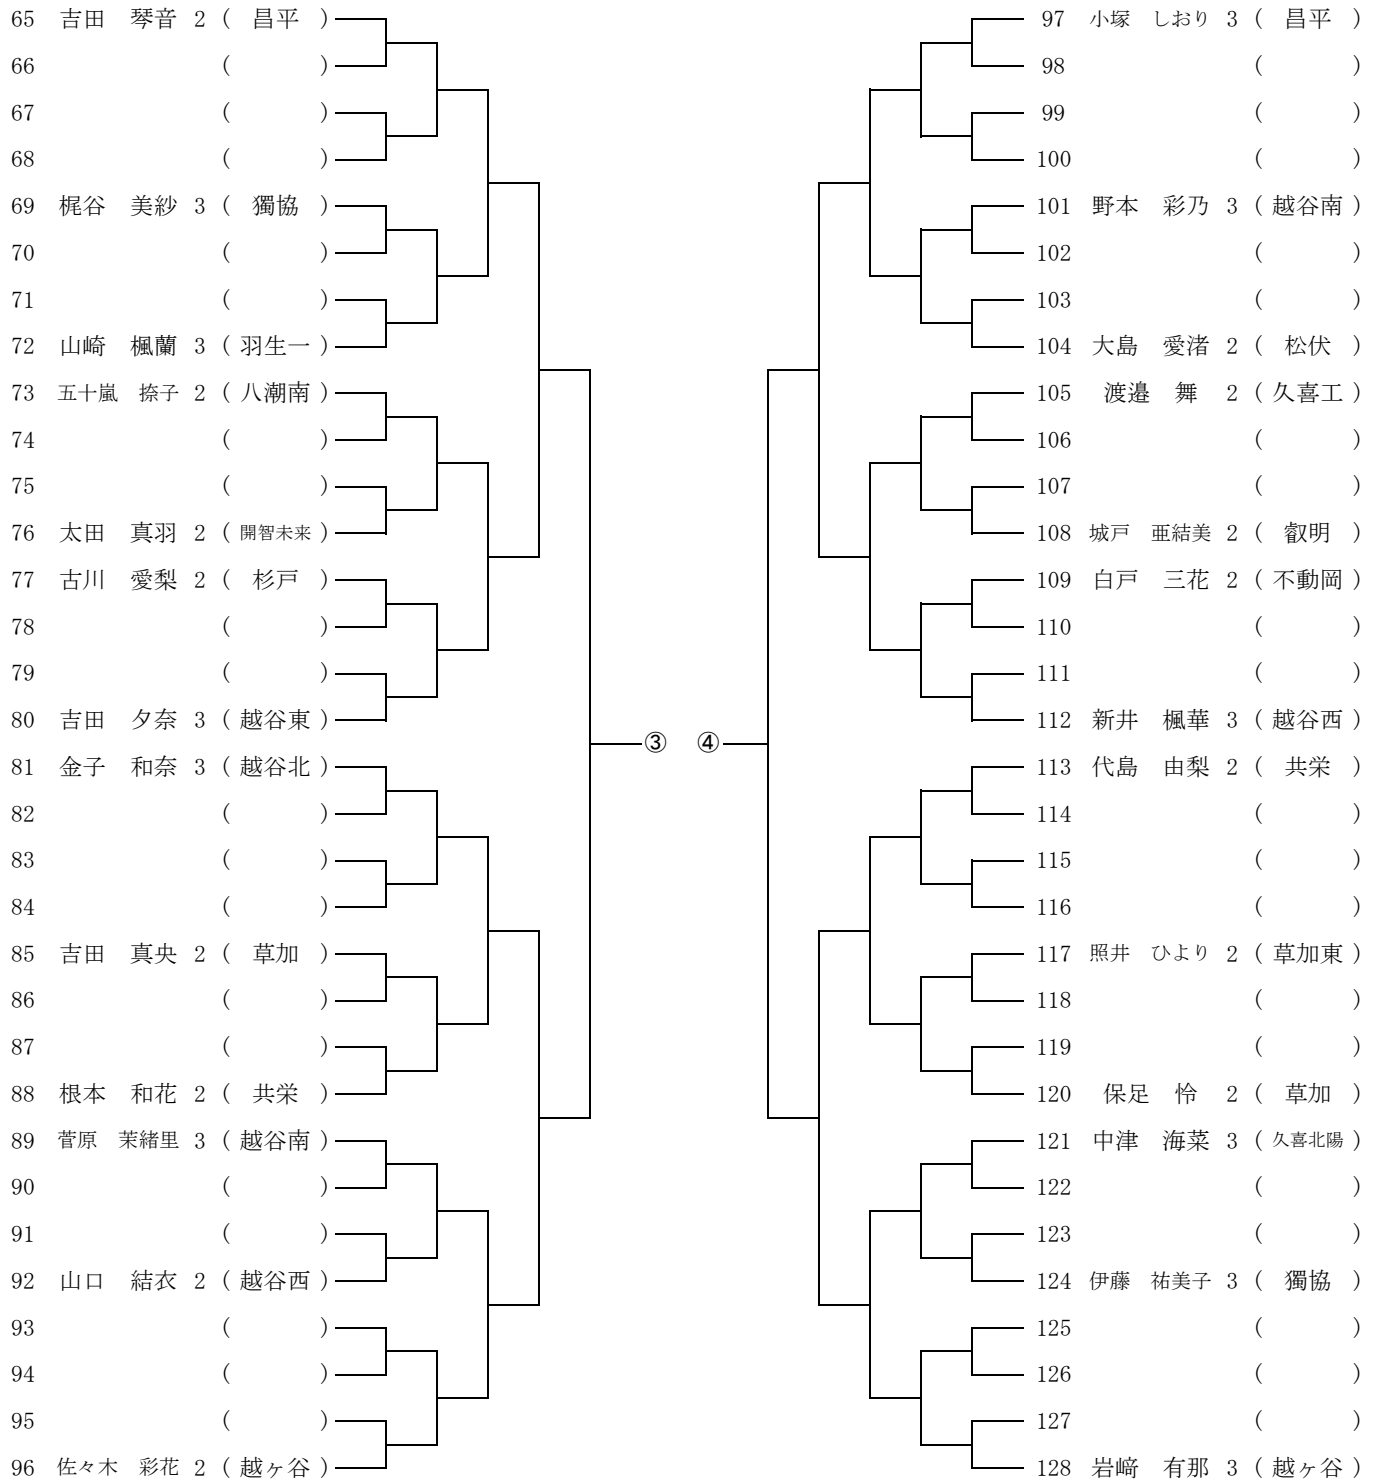

令和4年度 学総大会東部地区予選会 (女子S) No.1

令和4年度 学総大会東部地区予選会 (女子S) No.2

令和4年度 学総大会東部地区予選会 (女子S) No.3

令和4年度 学総大会東部地区予選会 (女子S) No. 4

令和4年度 学総大会東部地区予選会 (女子S) No.5

令和4年度 学総大会東部地区予選会 (女子S) No.6

令和4年度 学総大会東部地区予選会 (女子S) No.7

令和4年度 学総大会東部地区予選会 (女子S) No.8