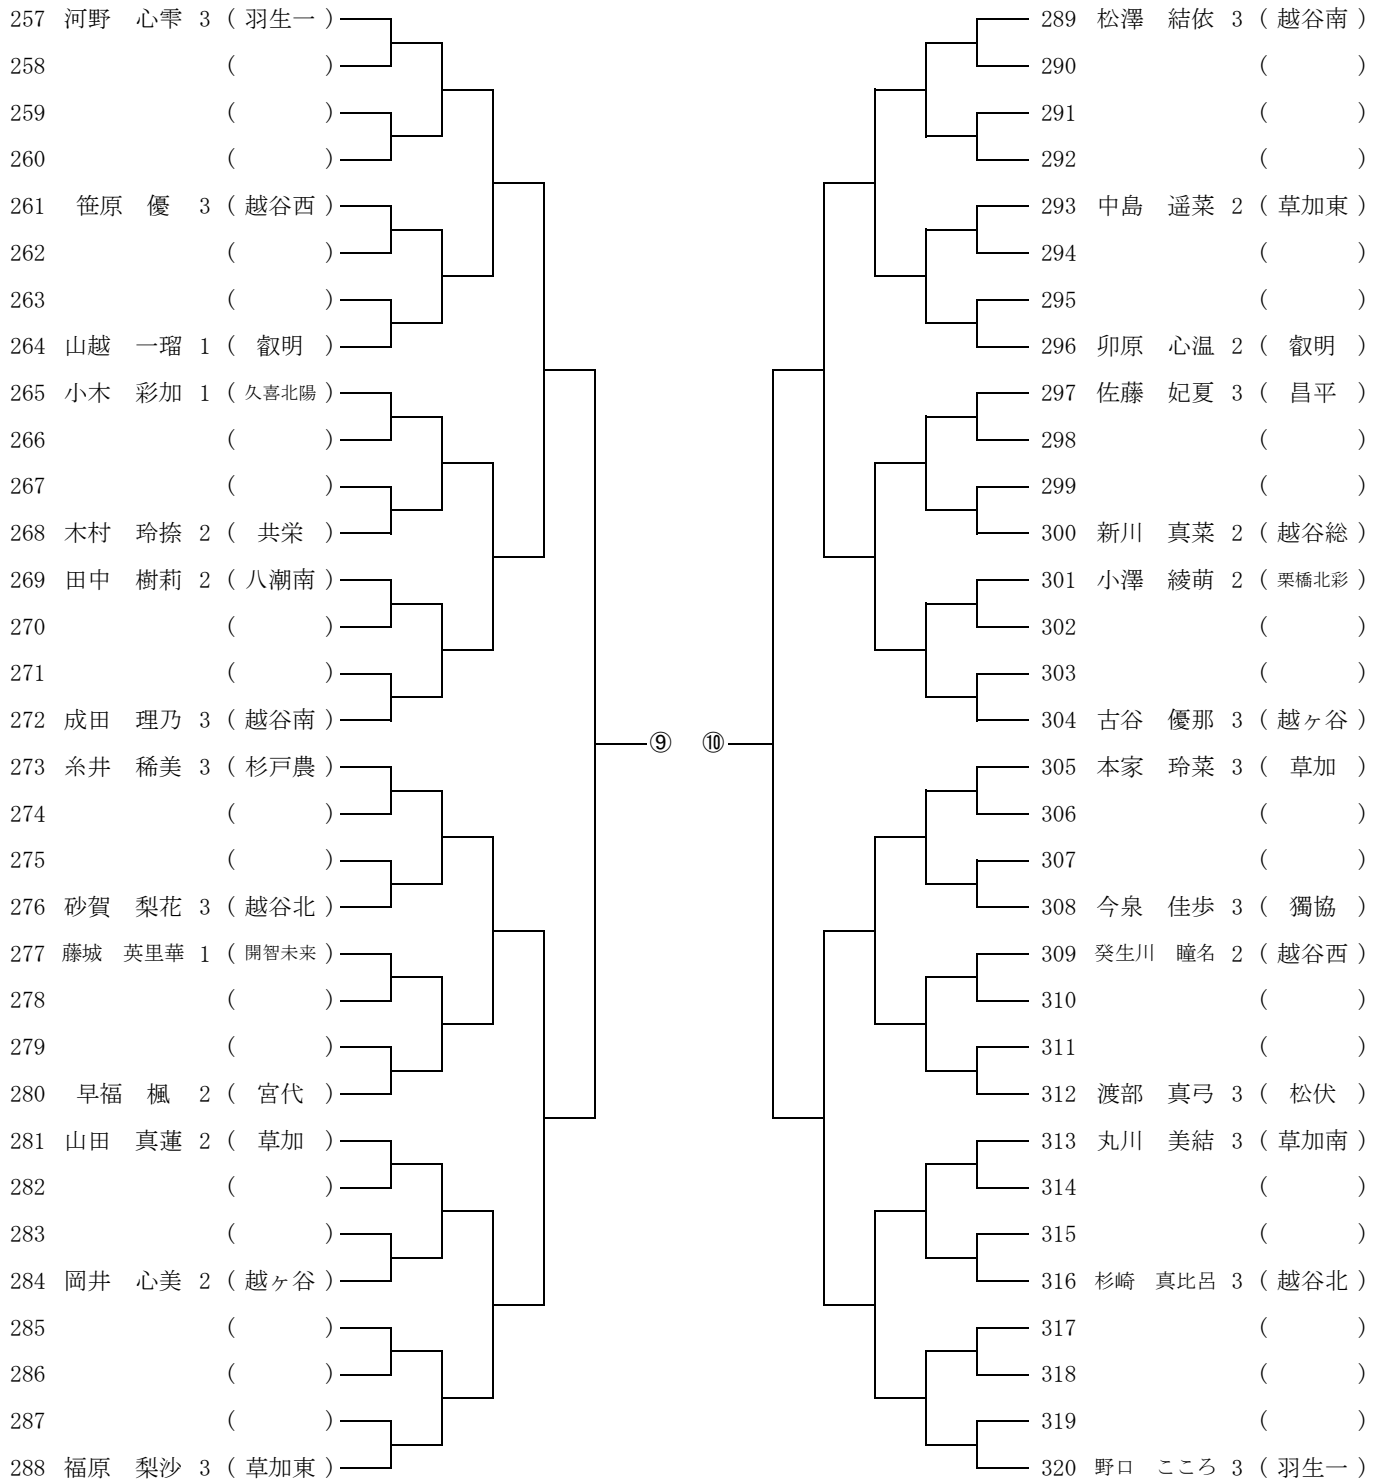

令和4年度 学総大会東部地区予選会 (女子S) No.1

令和4年度 学総大会東部地区予選会 (女子S) No.2

令和4年度 学総大会東部地区予選会 (女子S) No.3

令和4年度 学総大会東部地区予選会 (女子S) No. 4

令和4年度 学総大会東部地区予選会 (女子S) No.5

令和4年度 学総大会東部地区予選会 (女子S) No.6

令和4年度 学総大会東部地区予選会 (女子S) No.7

令和4年度 学総大会東部地区予選会 (女子S) No.8