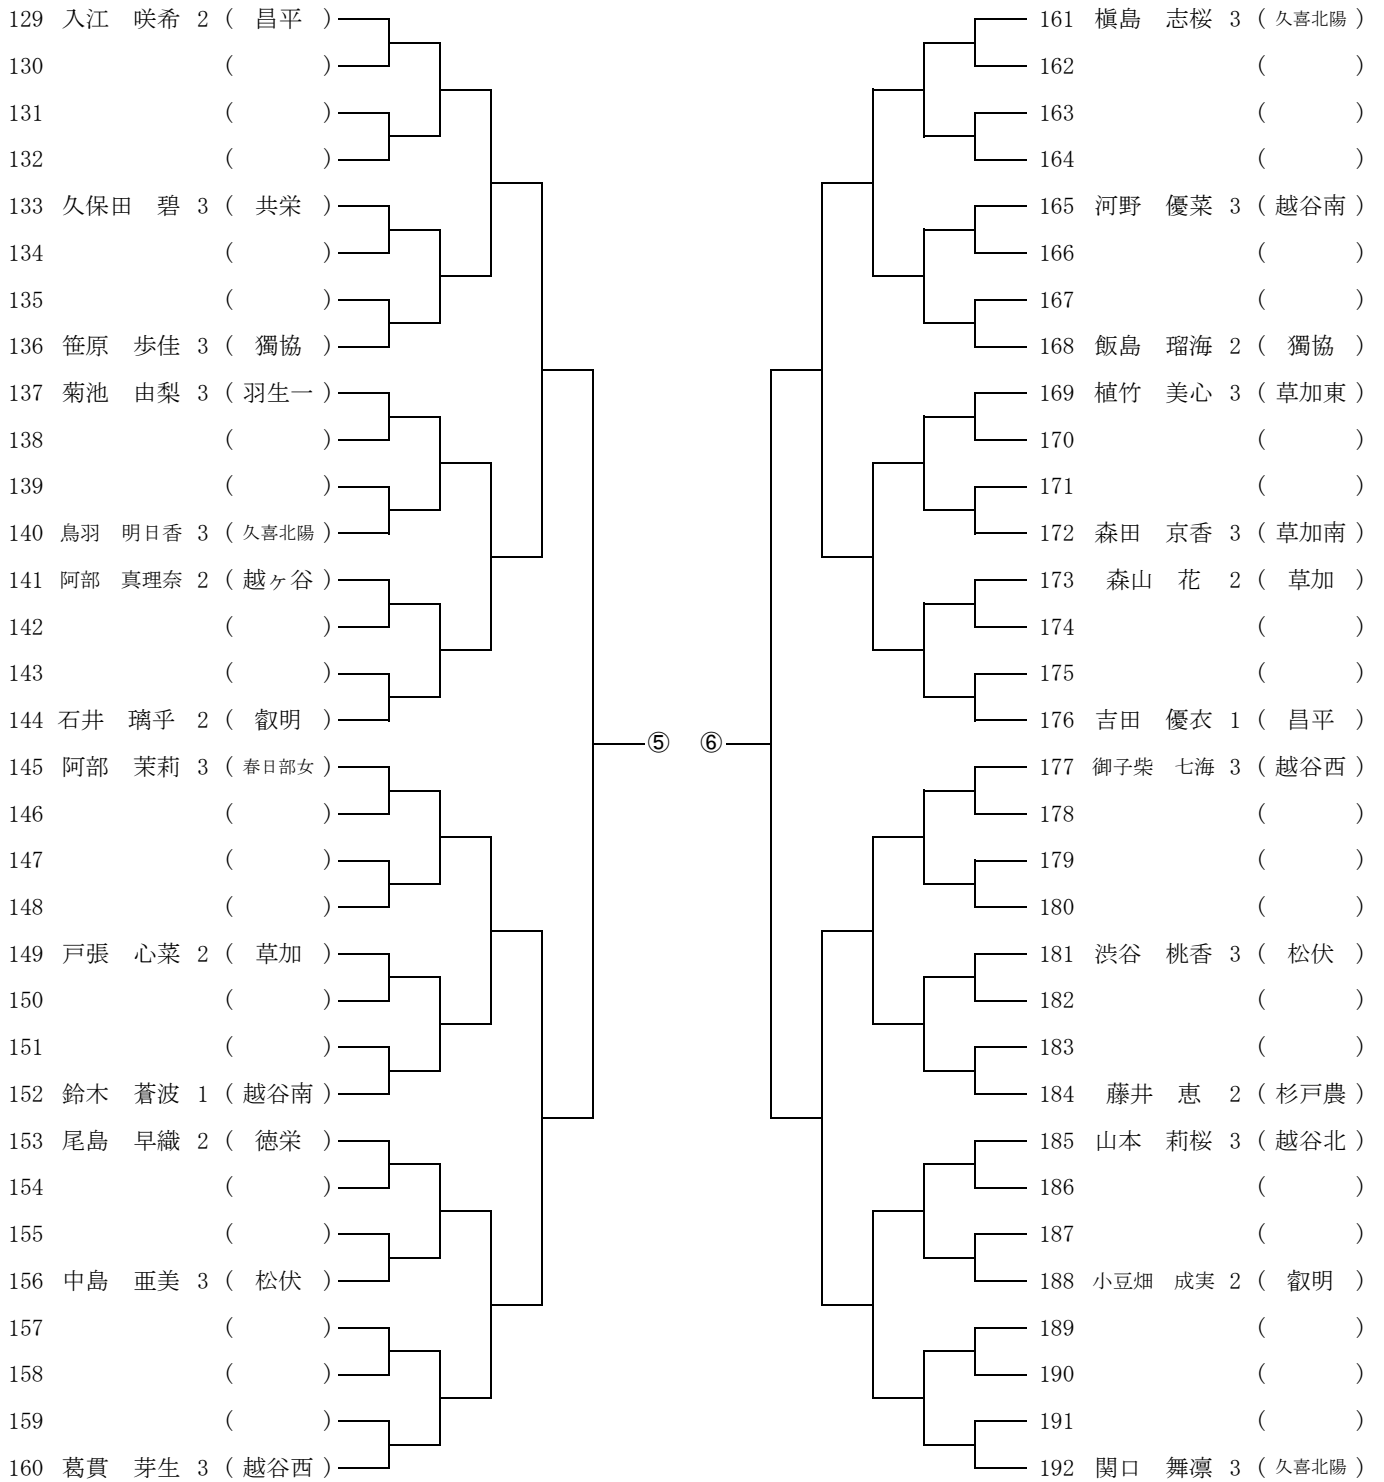

令和4年度 学総大会東部地区予選会 (女子S) No.1

令和4年度 学総大会東部地区予選会 (女子S) No.2

令和4年度 学総大会東部地区予選会 (女子S) No.3

令和4年度 学総大会東部地区予選会 (女子S) No. 4

令和4年度 学総大会東部地区予選会 (女子S) No.5

令和4年度 学総大会東部地区予選会 (女子S) No.6

令和4年度 学総大会東部地区予選会 (女子S) No.7

令和4年度 学総大会東部地区予選会 (女子S) No.8